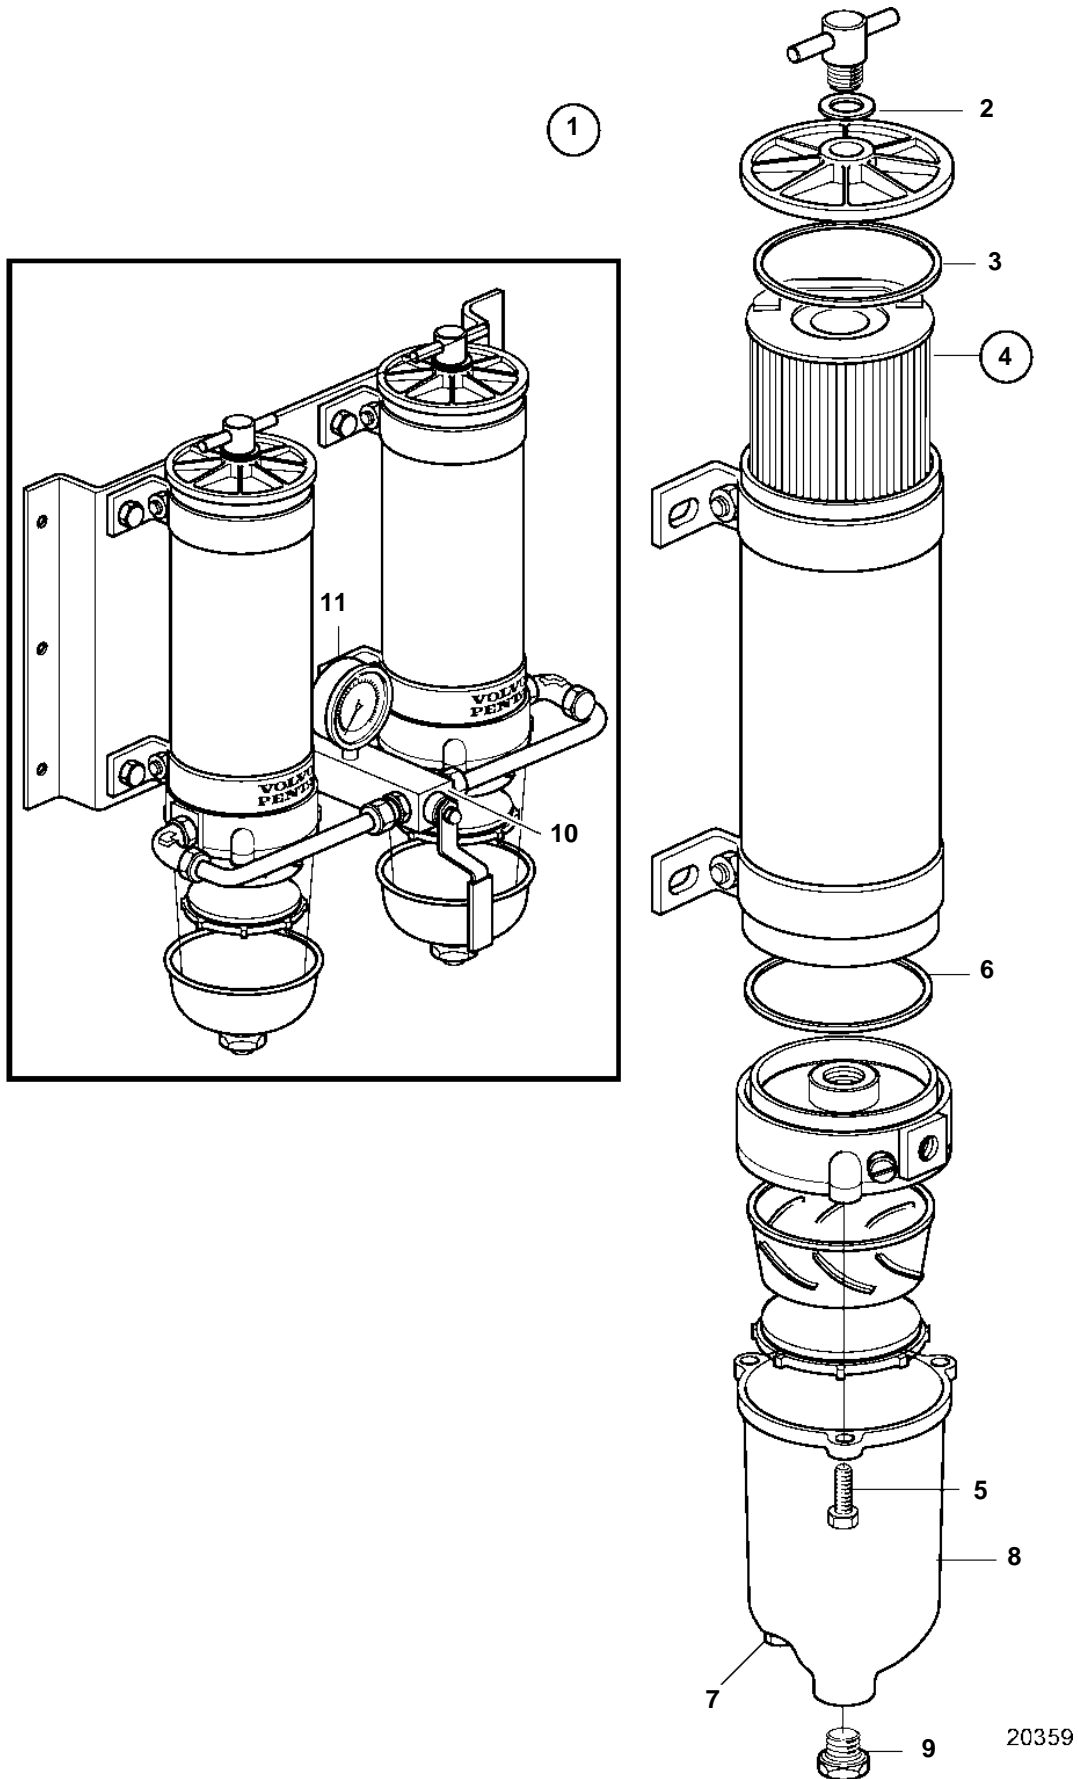

D65A-MT AUX, D65A-MS AUX

D65A-MT AUX, D65A-MS AUX

REF	PART NO.	QTY	DESCRIPTION
1	889281	1	Fuel filter
2	838506	2	· Bowl
3	846719	2	· Gasket
4	3838854	2	· Radiator
5	940094	2	· Screw
6	846719	2	· Gasket
7	952075	2	· Plug
8	3838851	2	· Bowl
9	952075	2	· Plug
10	3827300	2	· Block
11	3827299	2	· Manometer