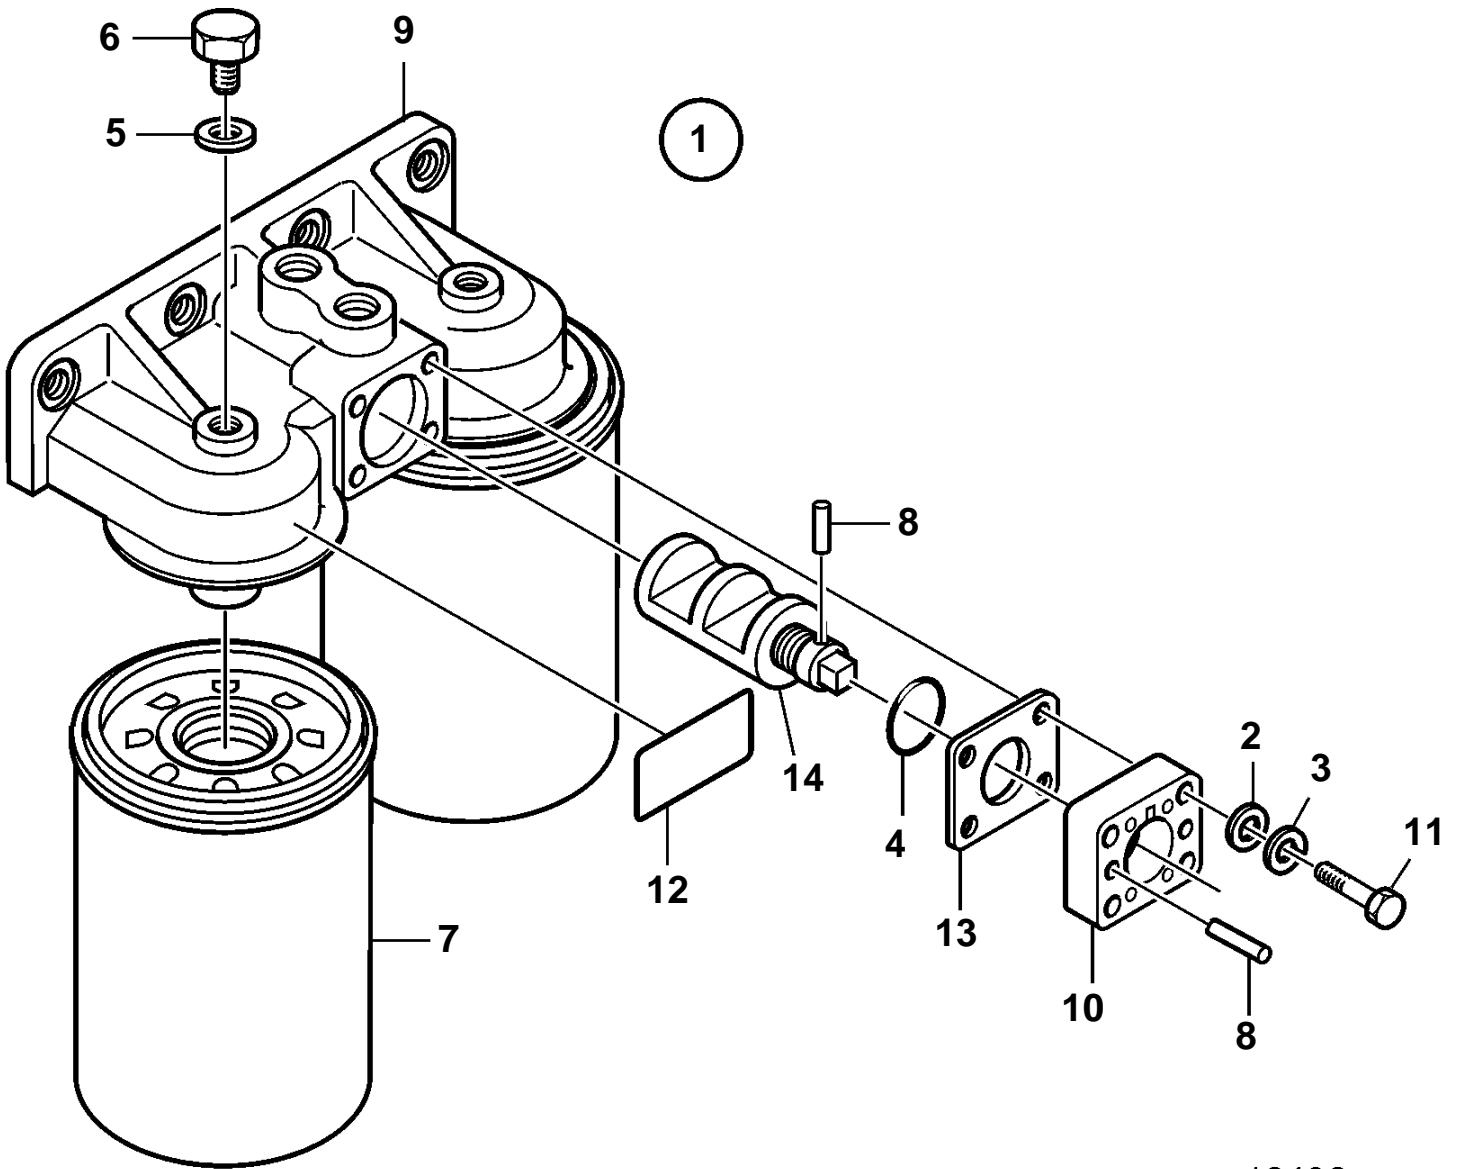

D65A-MT AUX, D65A-MS AUX

18436

D65A-MT AUX, D65A-MS AUX

REF	PART NO.	QTY	DESCRIPTION
1	3835047	1	Fuel filter
2	3831791	4	· Washer
3	3832225	4	· Spring washer
4	3831959	1	· O-ring
5	3831586	2	· Sealing washer
6	3834277	2	· Plug
7	3831484	2	· Fuel filter
8	3833980	3	· Pin
9	3833013	1	· Bracket
10	3833335	1	· Cover
11	3832254	4	· Screw
12		1	· Sign
13	3833541	1	· Gasket
14	3833201	1	· Tap