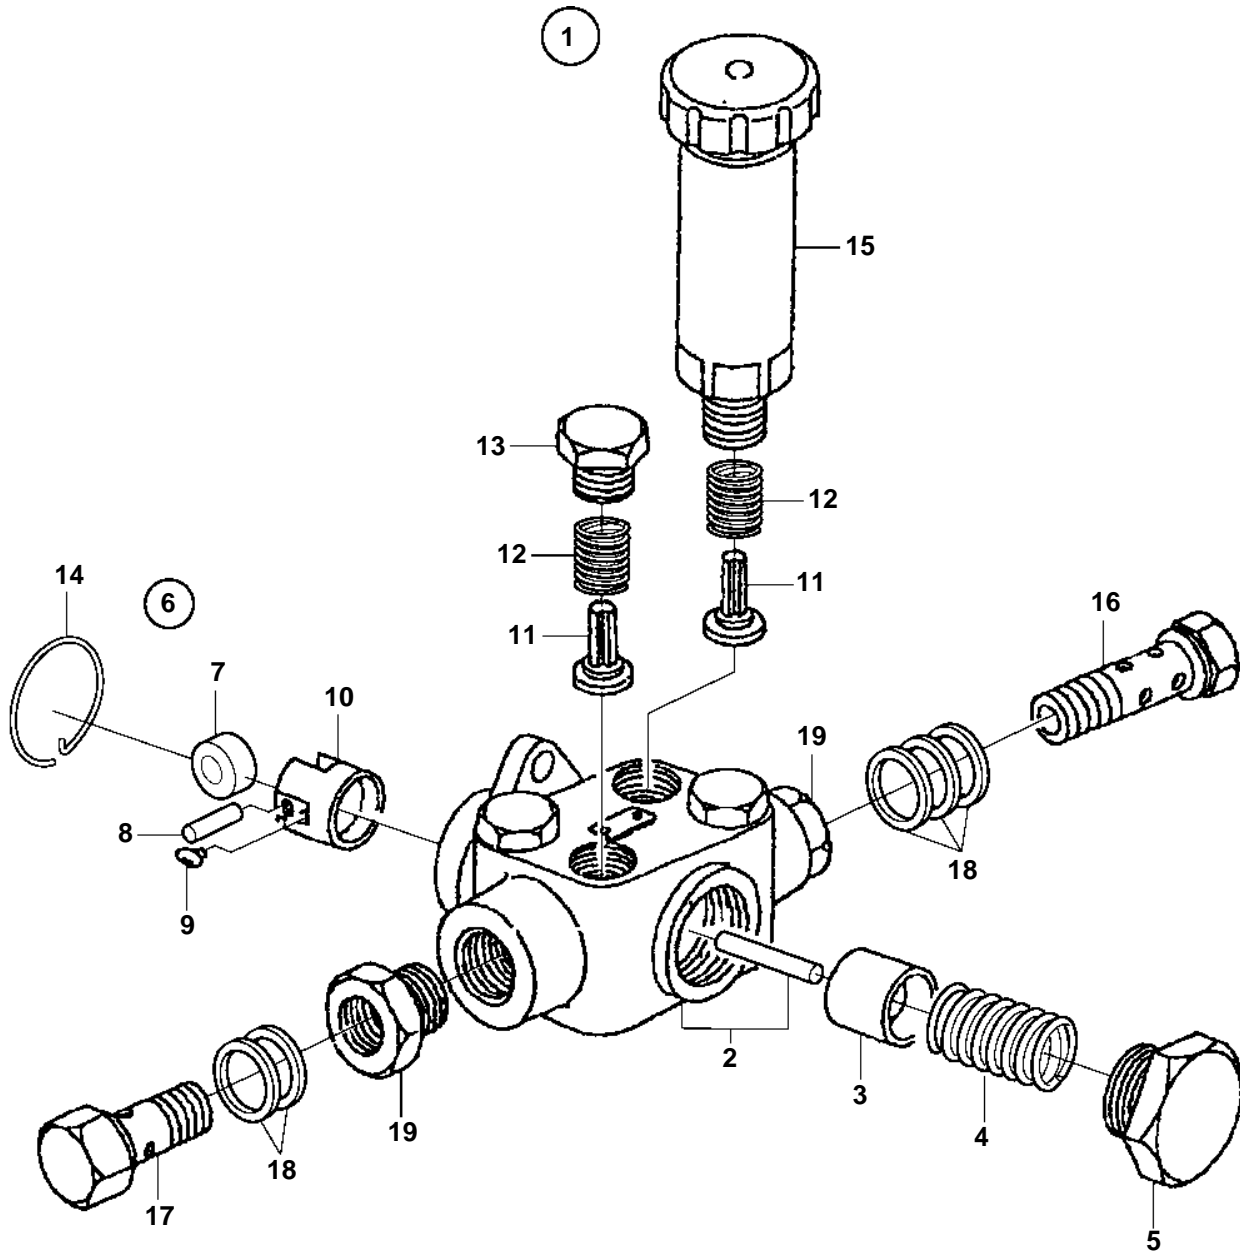

D65A-MT AUX, D65A-MS AUX

D65A-MT AUX, D65A-MS AUX

REF	PART NO.	QTY	DESCRIPTION
1	3834322	1	Fuel pump
2	3833638	1	· Housing
3	3834195	1	· Piston
4	3834660	1	· Piston spring
5	3834260	1	· Plug
6	3834764	1	· Tappet
7	3834392	1	· · Roller
8	3833956	1	· · Pin
9	3833607	2	· · Guide
10		1	· · Lifter
11	3834820	4	· Valve
12	3834644	4	· Spring
13	3834262	3	· Plug
14	3834359	1	· Snap ring
15	3834325	1	· Feed pump
16	3832281	1	· Hollow screw
17	3832274	1	· Hollow screw
18	3831591	5	· Sealing washer
19	3832134	2	· Adapter