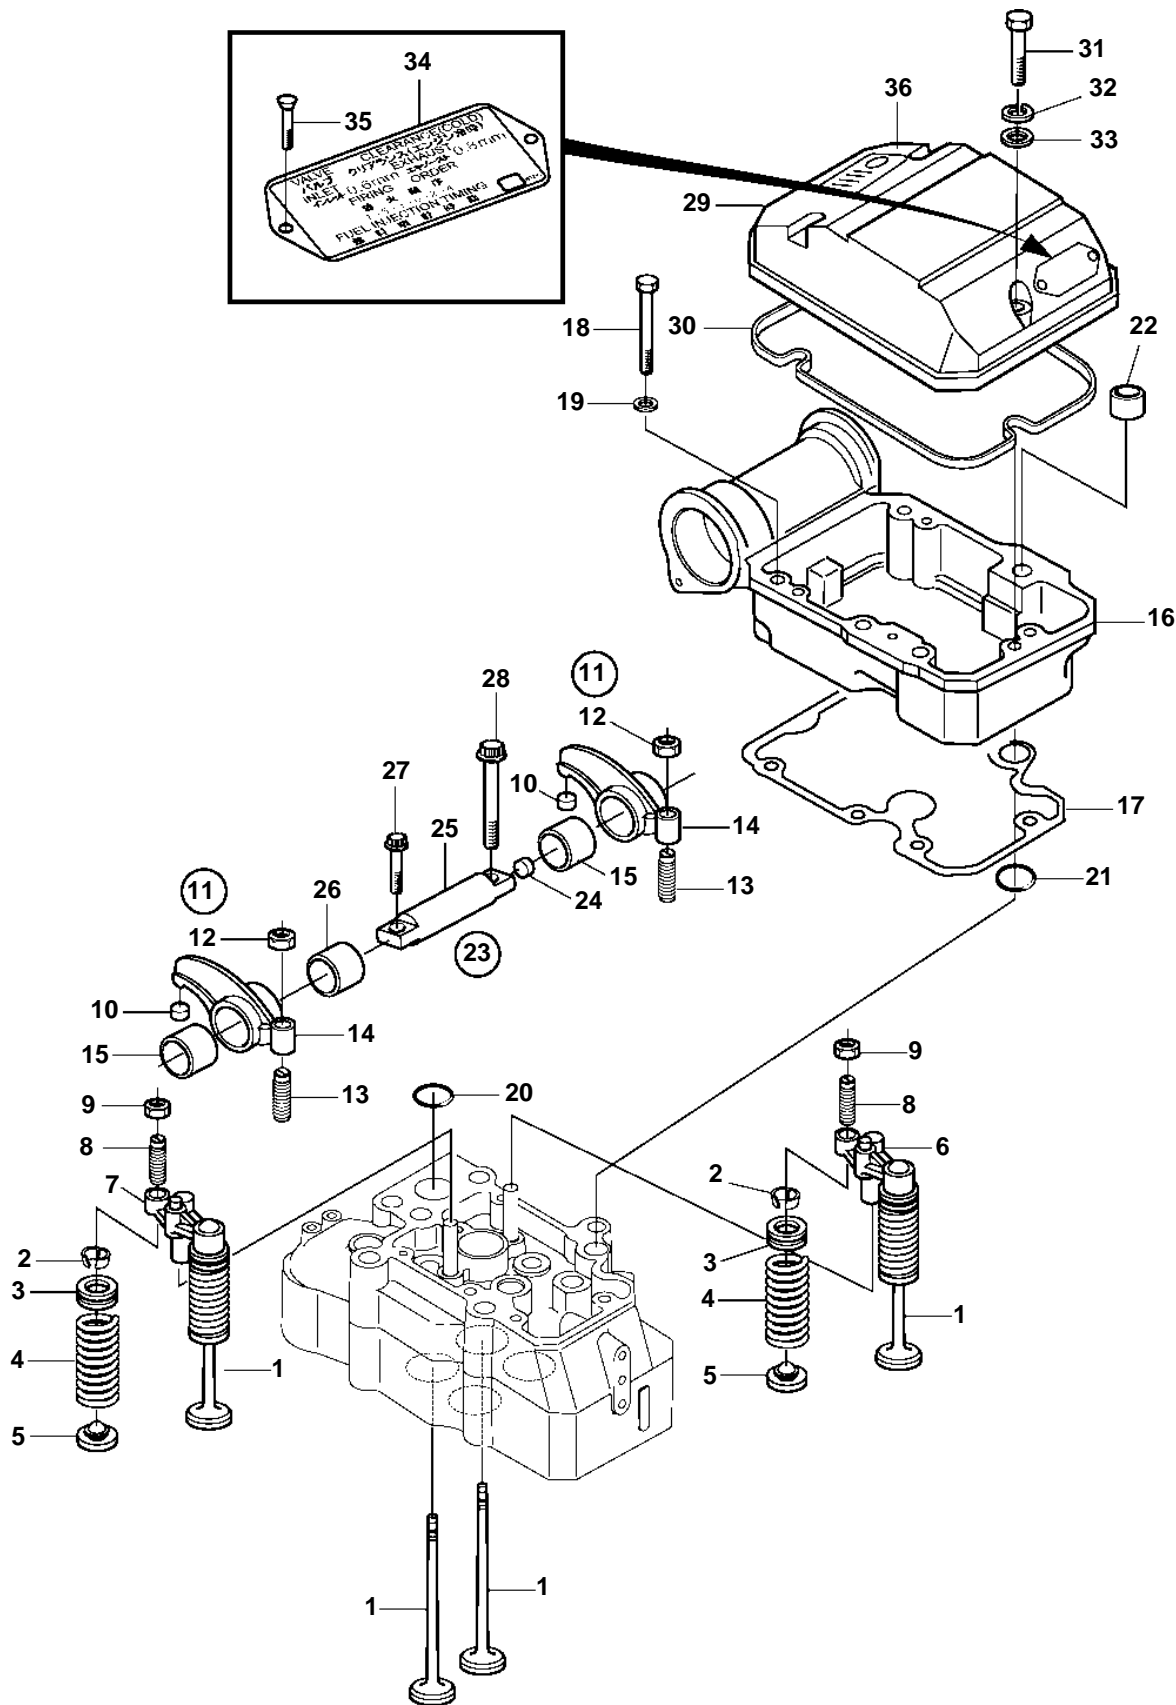

D65A-MT AUX, D65A-MS AUX

18470

## D65A-MT AUX, D65A-MS AUX

REF	PART NO.	QTY	DESCRIPTION	NOTES
1	3831722	48	Valve	
2	3831632	96	Valve collet	
3	3831710	48	Rotator	
4	3831715	48	Valve spring	
5	3831664	48	Valve stem seal	
6	3831716	12	Steering yoke	SN-#11449
	3807200	12	Steering yoke	SN#11450-
7	3831717	12	Fork	
8	3831689	24	Adjusting screw	
9	3832203	24	Nut	
10	3831613	24	Cap	
11	3834375	24	Rocker arm	
12	3832204	24	· Nut	
13	3831688	24	· Adjusting screw	
14		24	· Rocker arm	
15	3831725	24	· Bushing	
16	3839477	12	Housing	(3831723)
17	3831720	12	Gasket	SN-11506
	3808716	12	Gasket	SN11507-
18	3832087	60	Screw	
19	3832245	60	Spring washer	
20	3832287	12	O-ring	
21	3831559	12	O-ring	
22	3833970	12	Pin	
23	3831726	12	Rocker arm shaft	
24	3833114	12	· Cap	
25		12	· Rocker arm shaft	
26	3831714	12	Spacer	
27	3832350	12	Flange screw	
28	3831718	12	Screw	
29	3835030	12	Cover	
30	3831727	12	O-ring	
31	3831547	36	Screw	
32	3832233	36	Spring washer	
33	3832214	36	Washer	
34		1	Plate	
35		2	Rivet	
36		1	Plate	