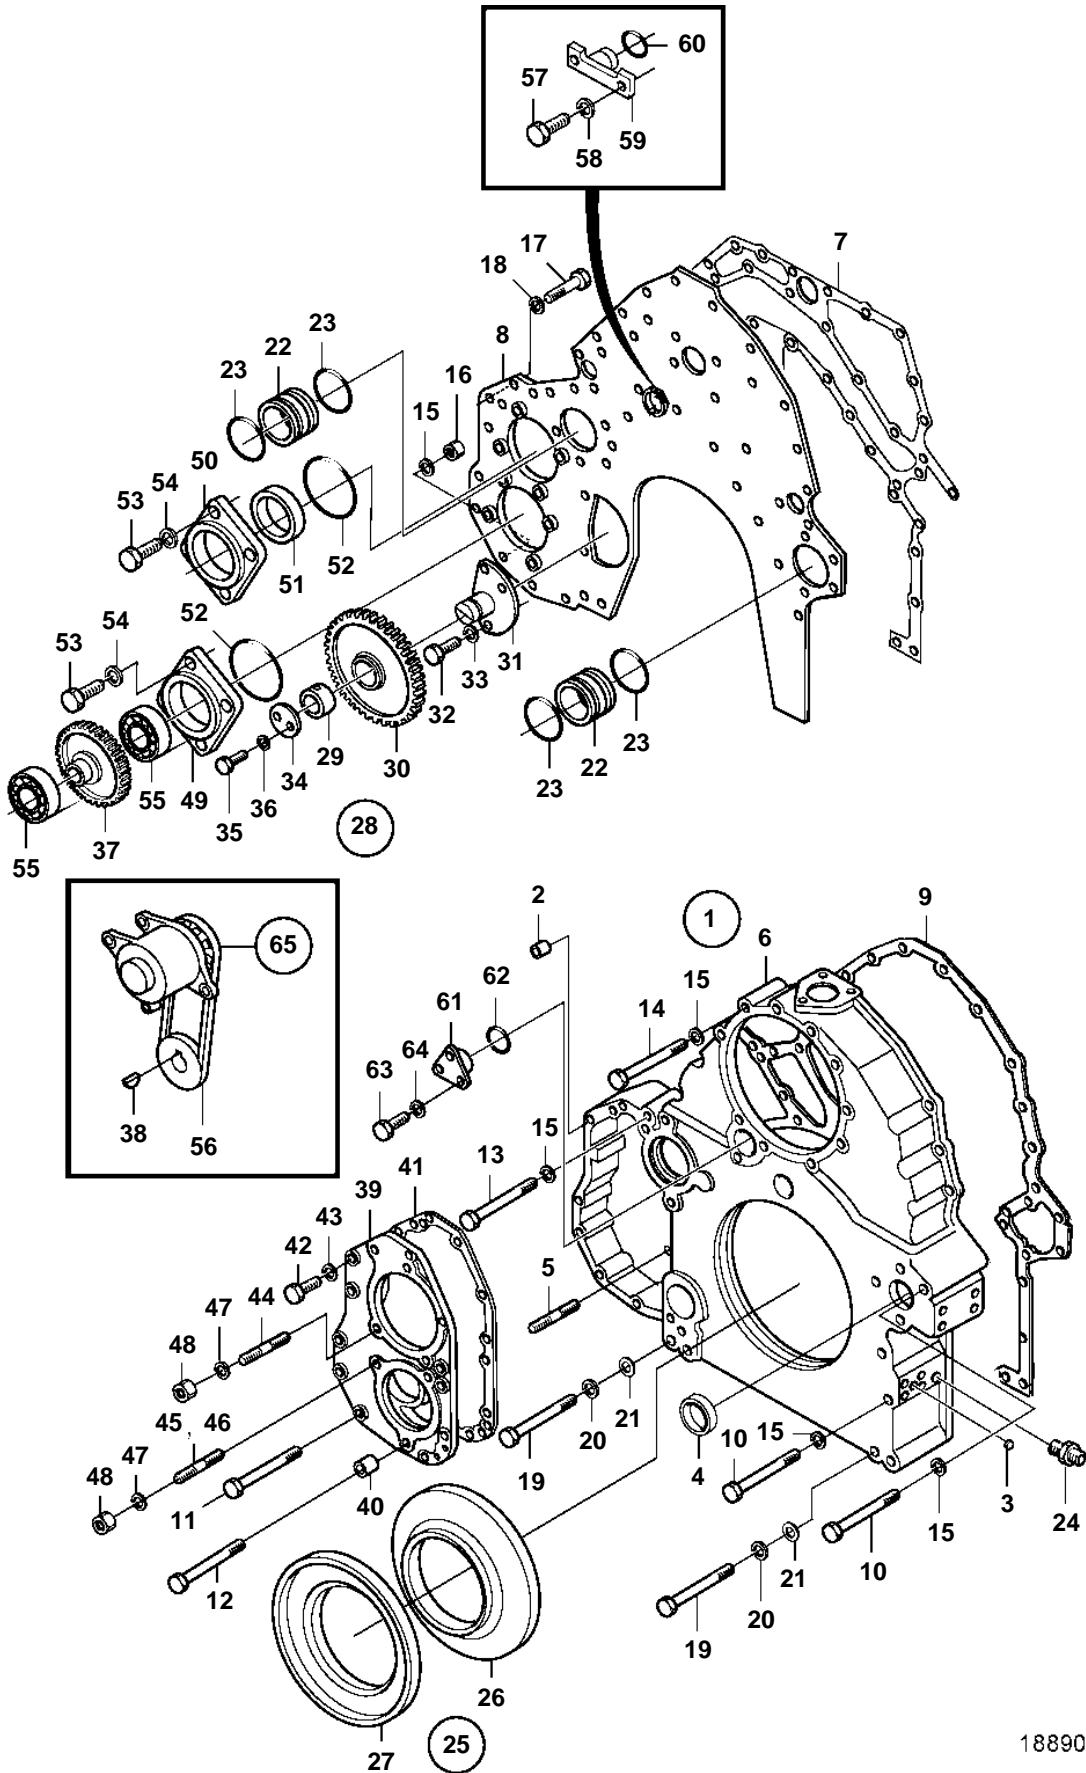

D65A-MT AUX

18890

D65A-MT AUX

REF	PART NO.	QTY	DESCRIPTION	SEE SEC.
1	3837137	1	Timing gear casing	
2	3831816	2	· Pin	
3		1	· Cap	
4	3833117	2	· Cap	
5	3834740	2	· Stud	
6		1	· Timing gear casing	
7	3833941	1	Gasket	
8	3835476	1	Front plate	
9	3833942	1	Gasket	
10	3832207	10	Screw	
11	3831553	6	Screw	
12	3832215	1	Screw	
13	3832091	3	Screw	
14	3832090	1	Screw	
15	3832245	21	Spring washer	
16	3832204	4	Nut	
17	3832056	27	Screw	
18	3832245	27	Spring washer	
19	3832219	4	Screw	
20	3832282	4	Spring washer	
21	3831794	4	Washer	
22	3833676	2	Clutch	
23	3831977	4	O-ring	
24	3832320	1	Connector	
25	3834436	1	Ring	
26	3834616	1	Oil deflector ring	
27	3831761	1	Sealing ring	
28	3833583	1	Idler gear	
29	3831693	1	· Bushing	
30		1	· Idler gear	
31	3835477	1	Shaft	
32	3832063	4	Screw	
33	3832245	4	Spring washer	
34	3831631	1	Plate	
35	3832042	2	Screw	
36	3832233	2	Spring washer	
37	3833601	1	Gear	
38	3832286	1	Woodruff key	
39	3834211	1	Plate	
40	3833972	1	Guide sleeve	
41	3833918	1	Gasket	
42	3832063	4	Screw	
43	3832245	4	Spring washer	
44	3834740	2	Stud	
45	3834743	2	Stud	
46	3834741	2	Stud	
47	3832245	6	Spring washer	
48	3832199	6	Lock nut	
49	3833359	1	Bearing cover	
50	3833360	1	Bearing cover	
51	3834462	1	Seal	
52	3831937	2	O-ring	
53	3832056	8	Screw	
54	3832245	8	Spring washer	
55	3831658	2	Bearing	
56	3834297	1	Pulley	
57	3832065	2	Screw	
58	3832245	2	Spring washer	
59	3834279	1	Plug	
60	3831569	1	O-ring	
61	3833488	1	Flange	
62	3831574	1	O-ring	
63	3832058	3	Screw	

D65A-MT AUX

REF	PART NO.	QTY	DESCRIPTION	SEE SEC.
64	3832245	3	Spring washer	
65	3832150	1	Alternator	
				5001