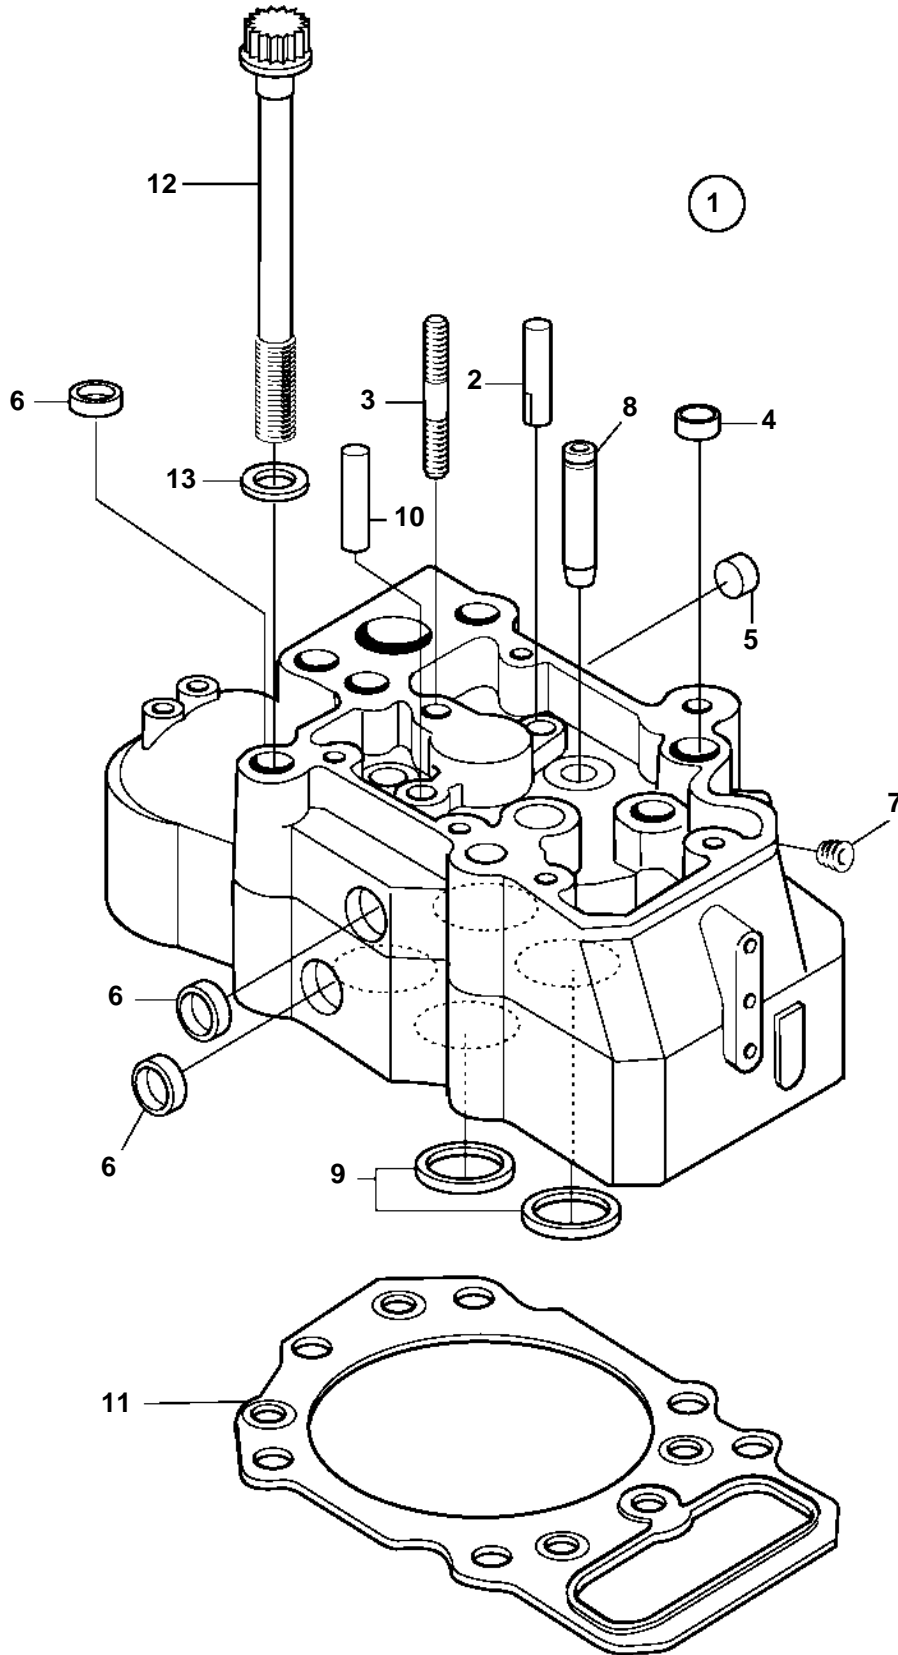

D65A-MT AUX, D65A-MS AUX

D65A-MT AUX, D65A-MS AUX

REF	PART NO.	QTY	DESCRIPTION	NOTES
1	3833621	1	Cylinder head	SN-11506
	3588034	1	Cylinder head	SN11507-
2	3831663	2	· Guide	
3	3834750	1	· Stud	
4	3833970	1	· Pin	
5	3831535	1	· Cap	
6	3831537	7	· Cap	
7	3831543	1	· Plug	
8	3833612	4	· Valve guide	
9	3834491	4	· Valve seat	(3835203)
10	3836548	6	· Pin	
11	3835065	2	Gasket	
12	3831705	6	Screw	
13	3831670	6	Washer	