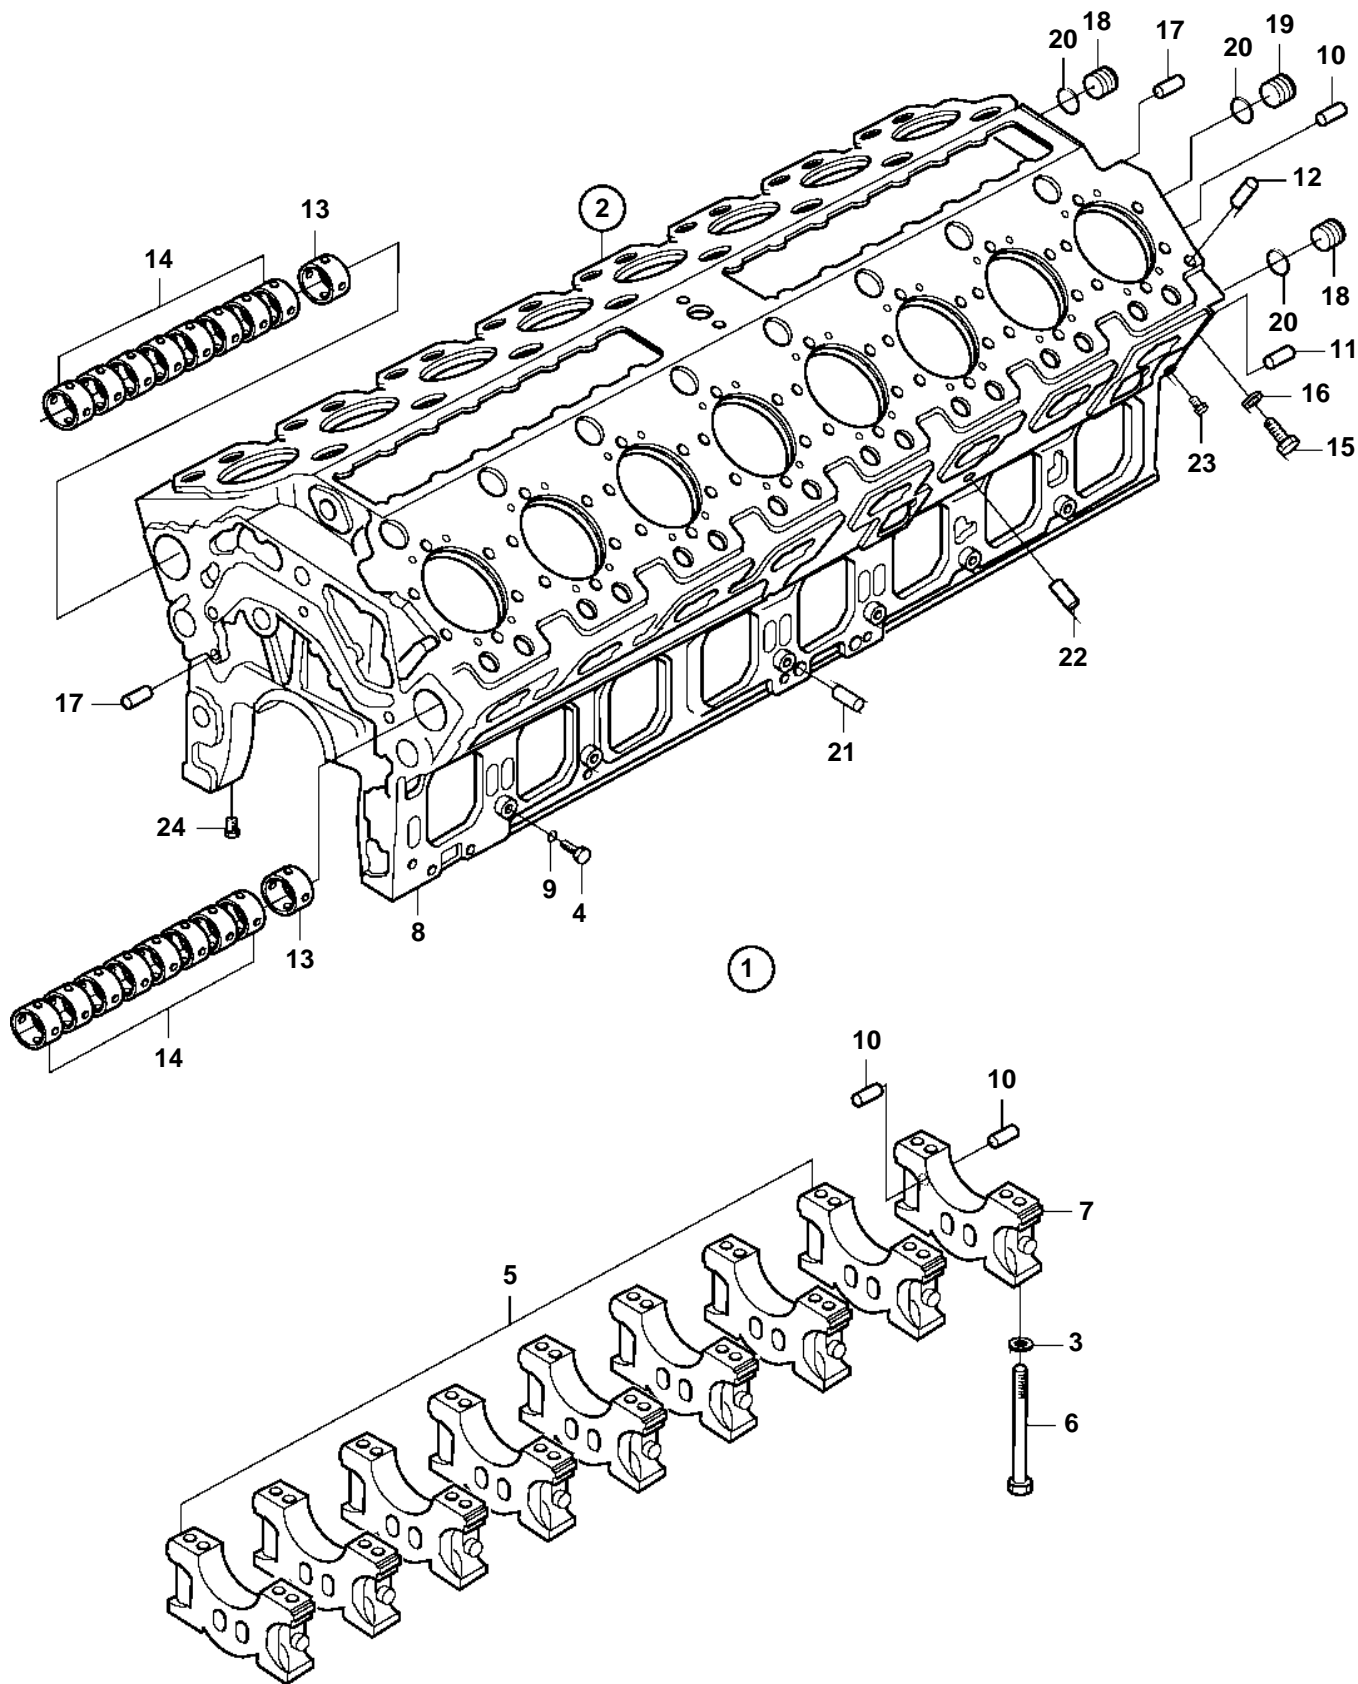

D65A-MT AUX, D65A-MS AUX

18871

D65A-MT AUX, D65A-MS AUX

REF	PART NO.	QTY	DESCRIPTION
1	3838426	1	Cylinder block
2		1	· Cylinder block
3	3834855	36	· · Washer
4	3835152	18	· · Screw
5		8	· · Main bearing cap
6	3835403	36	· · Screw
7		1	· · Main bearing cap
8		1	· · Cylinder block
9	3831883	1	· · O-ring
10	3833973	6	· Pin
11	3831815	2	· Pin
12	3831629	32	· Pin
13	3831734	2	· Bushing
14	3831735	16	· Bushing
15	3831737	18	· Screw
16	3831588	18	· Sealing washer
17	3833962	4	· Pin
18	3831732	2	· Plate
19	3831649	1	· Plate
20	3831561	3	· O-ring
21	3831839	8	· Pin
22	3831816	4	· Pin
23	3831545	2	· Plug
24	3831858	1	· Plug