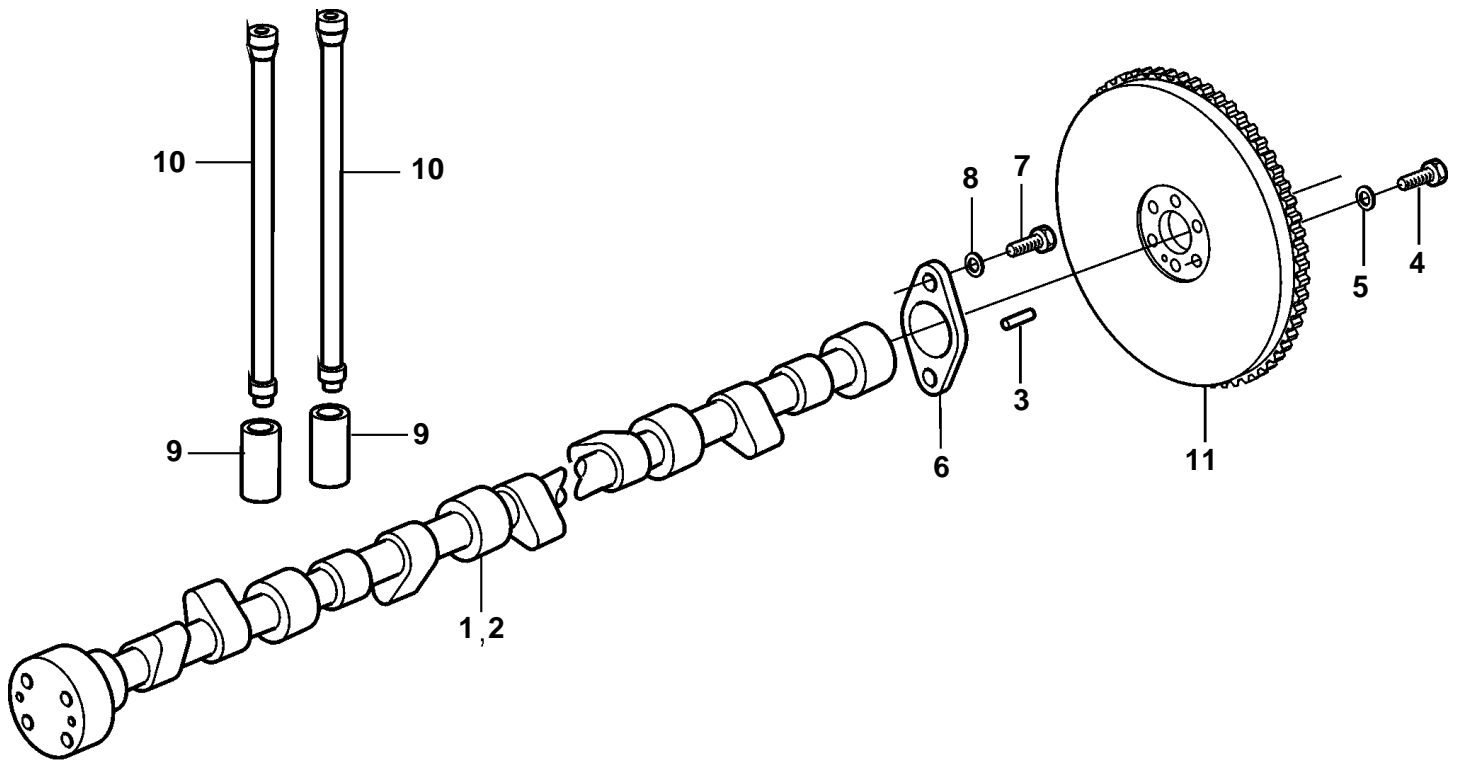

D65A-MT AUX, D65A-MS AUX

18471

D65A-MT AUX, D65A-MS AUX

REF	PART NO.	QTY	DESCRIPTION	NOTES
1	3833107	1	Camshaft	S.B
2	3833104	1	Camshaft	P
3	3831816	4	Pin	
4	3832083	8	Screw	
5	3831805	8	Washer	
6	3834207	2	Plate	
7	3832058	4	Screw	
8	3832245	4	Spring washer	
9	3831731	24	Lifter	
10	3831728	24	Push rod	
11			Camshaft gear