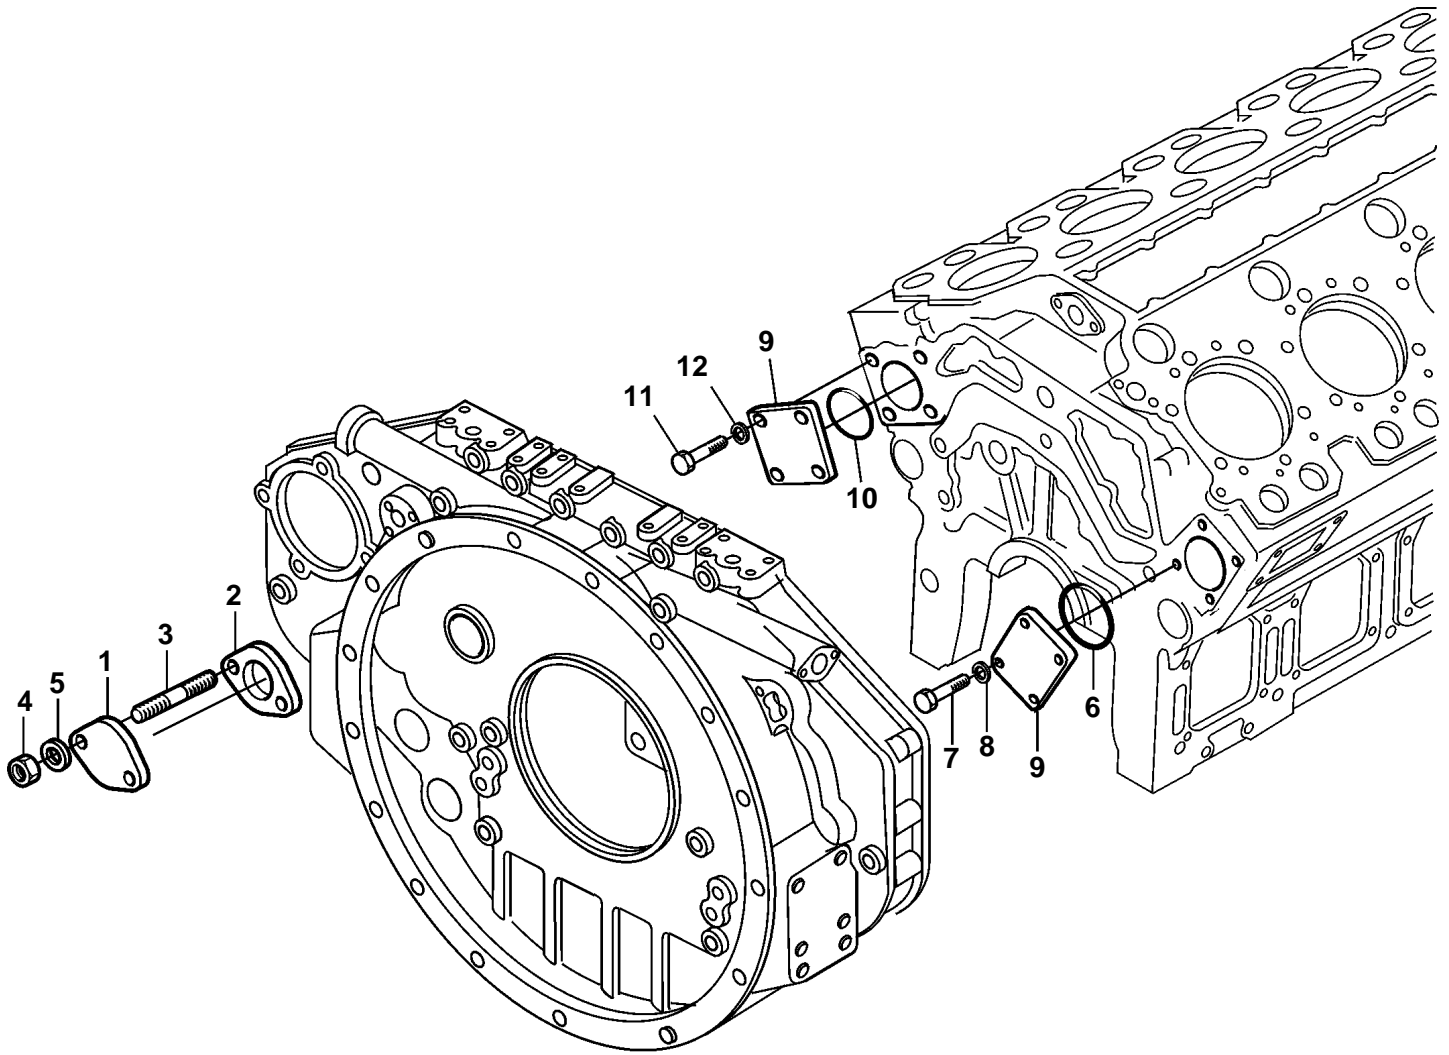

D65A-MT AUX, D65A-MS AUX

18500

D65A-MT AUX, D65A-MS AUX

REF	PART NO.	QTY	DESCRIPTION
1	3831621	1	Cover
2	3831622	1	Gasket
3	3831666	2	Stud
4	3832192	2	Lock nut
5	3832225	2	Spring washer
6	3835481	1	O-ring
7	3832058	4	Screw
8	3832245	4	Spring washer
9	3833339	2	Cover
10	3835481	1	O-ring
11	3832058	4	Screw
12	3832245	4	Spring washer