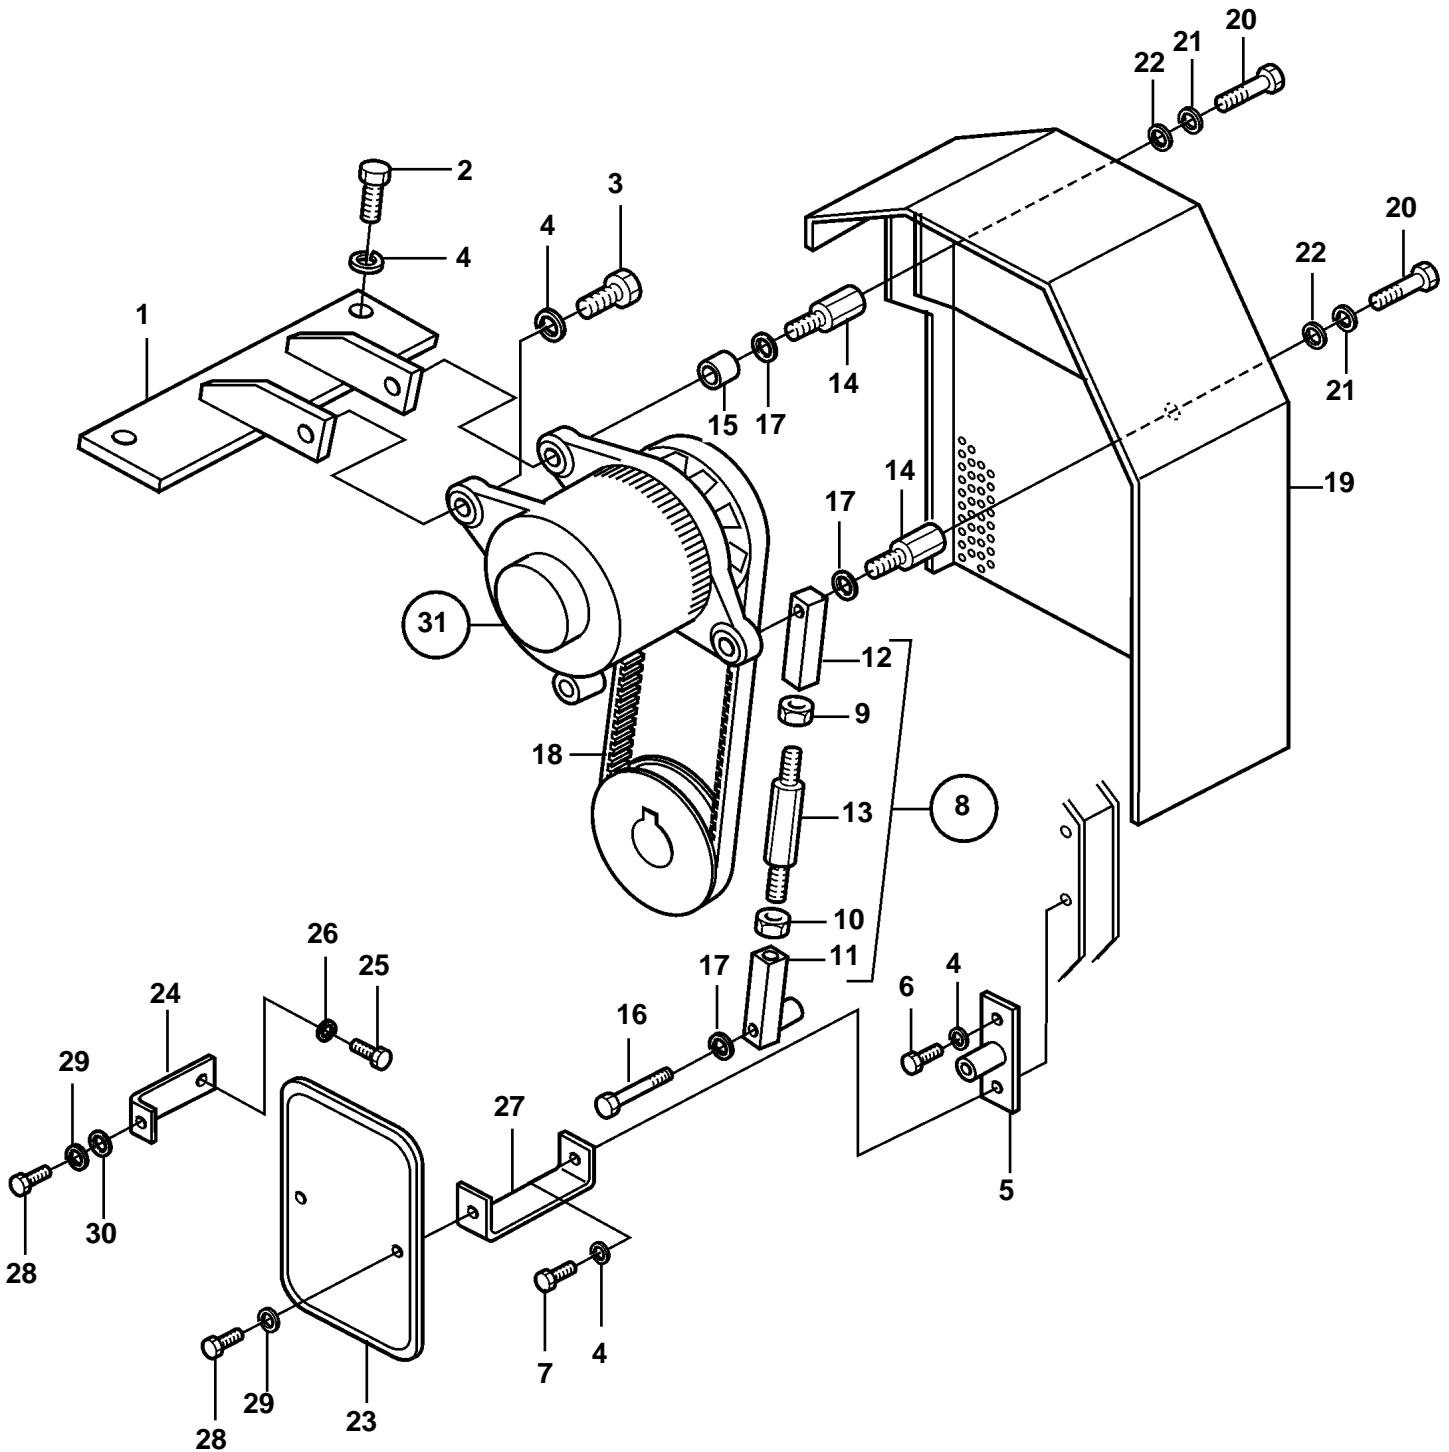

D65A-MT AUX, D65A-MS AUX

18586

D65A-MT AUX, D65A-MS AUX

REF	PART NO.	QTY	DESCRIPTION	SEE SEC.	NOTES
1	3833023	1	Alternator bracket		
2	3832058	2	Screw		
3	3832063	1	Screw		
4	3832245	5	Spring washer		
5	3833024	1	Alternator bracket		
6	3832063	1	Screw		
7	3832065	1	Screw		
8	3835781	1	Rod		
9	3832209	1	· Lock nut		
10	3831612	1	· Lock nut		
11	3834385	1	· Rod		
12	3834386	1	· Rod		
13	3589142	1	· Control rod		
14	3832266	2	Screw		
15	3834639	1	Spacer		
16	3832077	1	Screw		
17	3832245	3	Spring washer		
18	3834899	1	V-belt		
19	3833356	1	Cover		SN-11360
	3838477	1	Cover		SN11361-
20	3832042	2	Screw		
21	3832233	2	Spring washer		
22	3832214	2	Washer		
23	3833361	1	Cover		SN-11360
	3838478	1	Cover		SN11361-
24	3834695	2	Stay		
25	3832056	2	Screw		
26	3832245	2	Spring washer		
27	3834696	1	Stay		
28	3832041	3	Screw		
29	3832233	3	Spring washer		
30	3832214	2	Washer		
31	3832150	1	Alternator		
				5001	