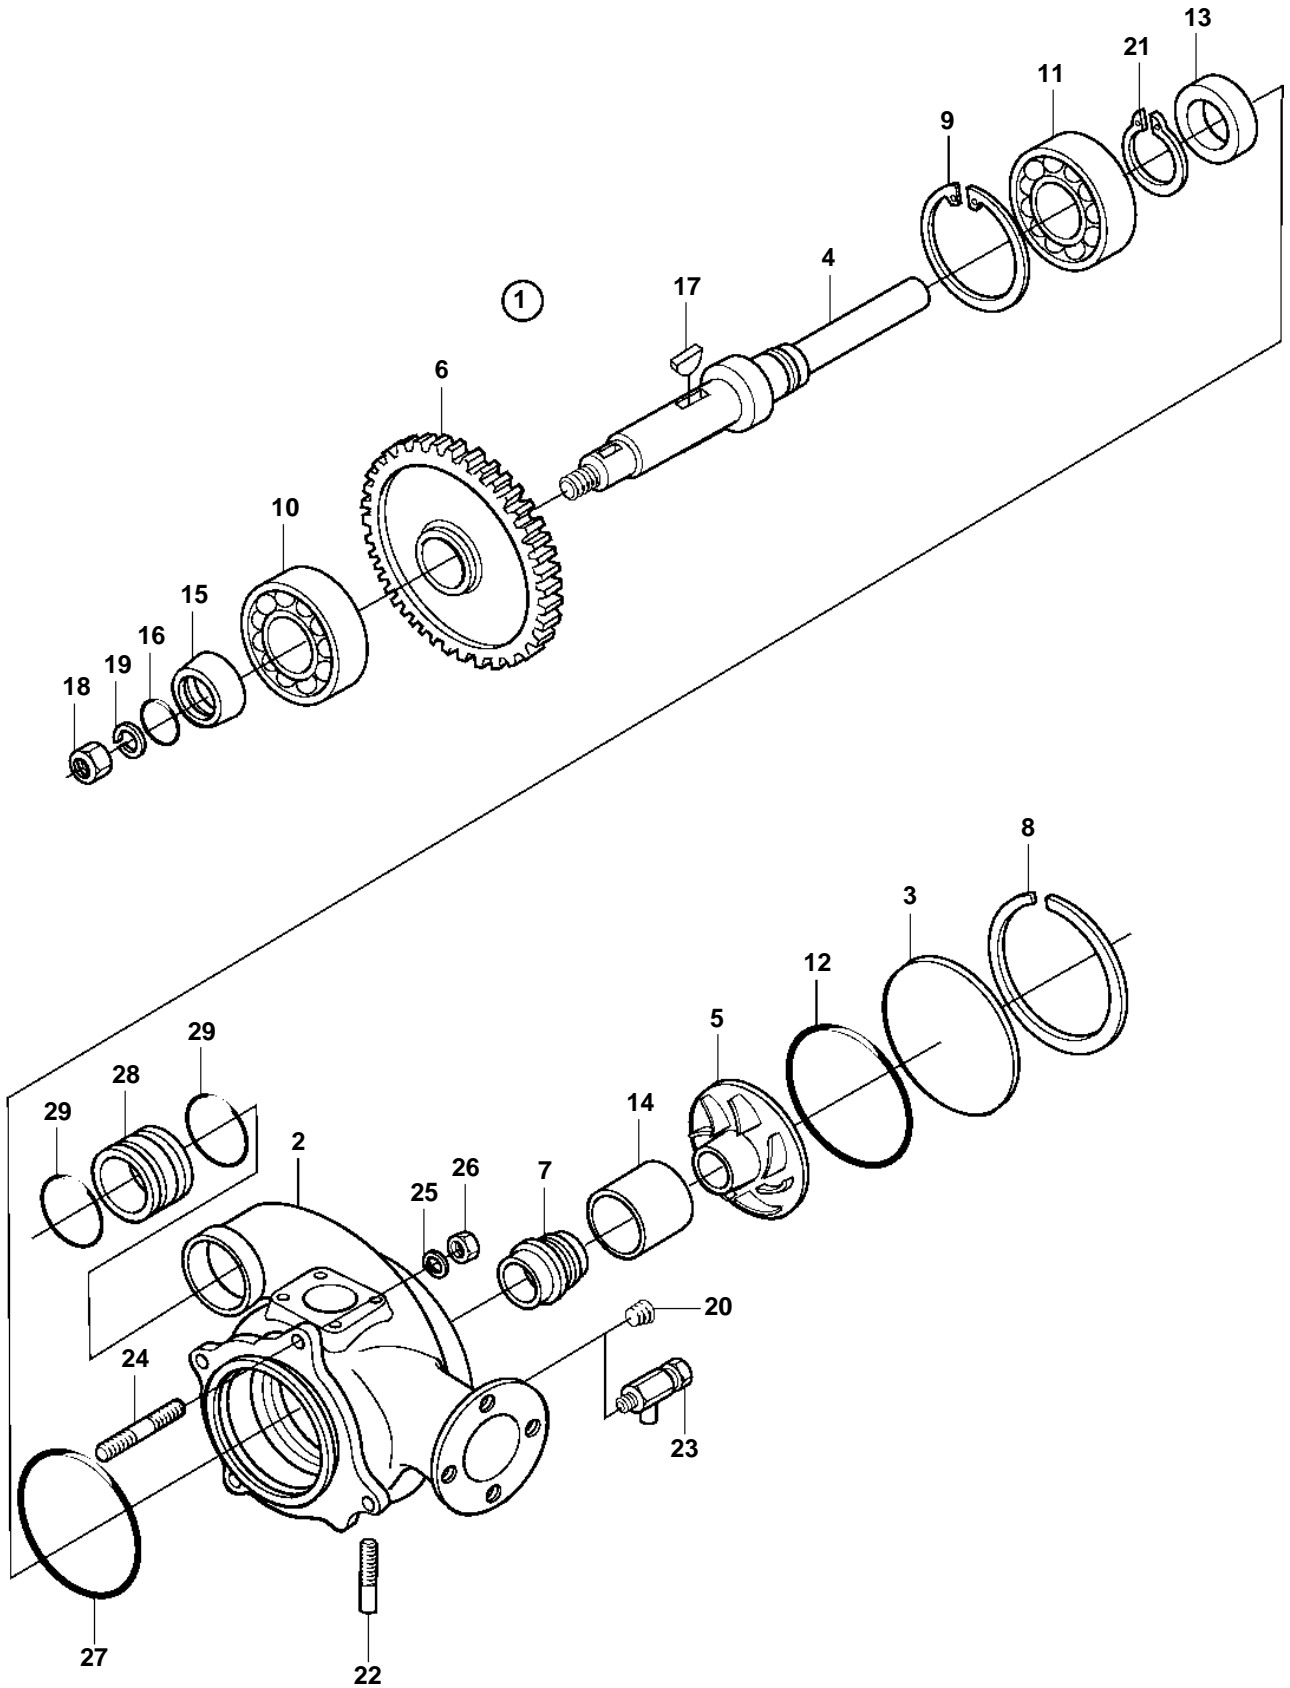

D65A-MT AUX, D65A-MS AUX

D65A-MT AUX, D65A-MS AUX

REF	PART NO.	QTY	DESCRIPTION
1	3839546	1	Circulation pump
2	3833168	1	· Pump housing
3	3833407	1	· Cover
4	3834512	1	· Pump shaft
5	3833645	1	· Impeller
6	3833595	1	· Gear
7	3838186	1	· Seal
8	3836537	1	· Snap ring
9	3832053	1	· Snap ring
10	3831658	1	· Bearing
11	3831660	1	· Bearing
12	3831986	1	· O-ring
13	3831800	1	· Sealing ring
14	3834346	1	· Ring
15	3834603	1	· Sleeve
16	3831996	1	· O-ring
17	3832286	1	· Woodruff key
18	3831778	1	· Lock nut
19	3831809	1	· Spring washer
20	3832334	1	· Plug
21	3832028	1	· Snap ring
22	3833987	1	· Tube
23	3831636	1	Drain cock
24	3834742	3	Stud
25	3832245	3	Spring washer
26	3832199	3	Lock nut
27	3835580	1	O-ring
28	3833675	1	Clutch
29	3831984	2	O-ring