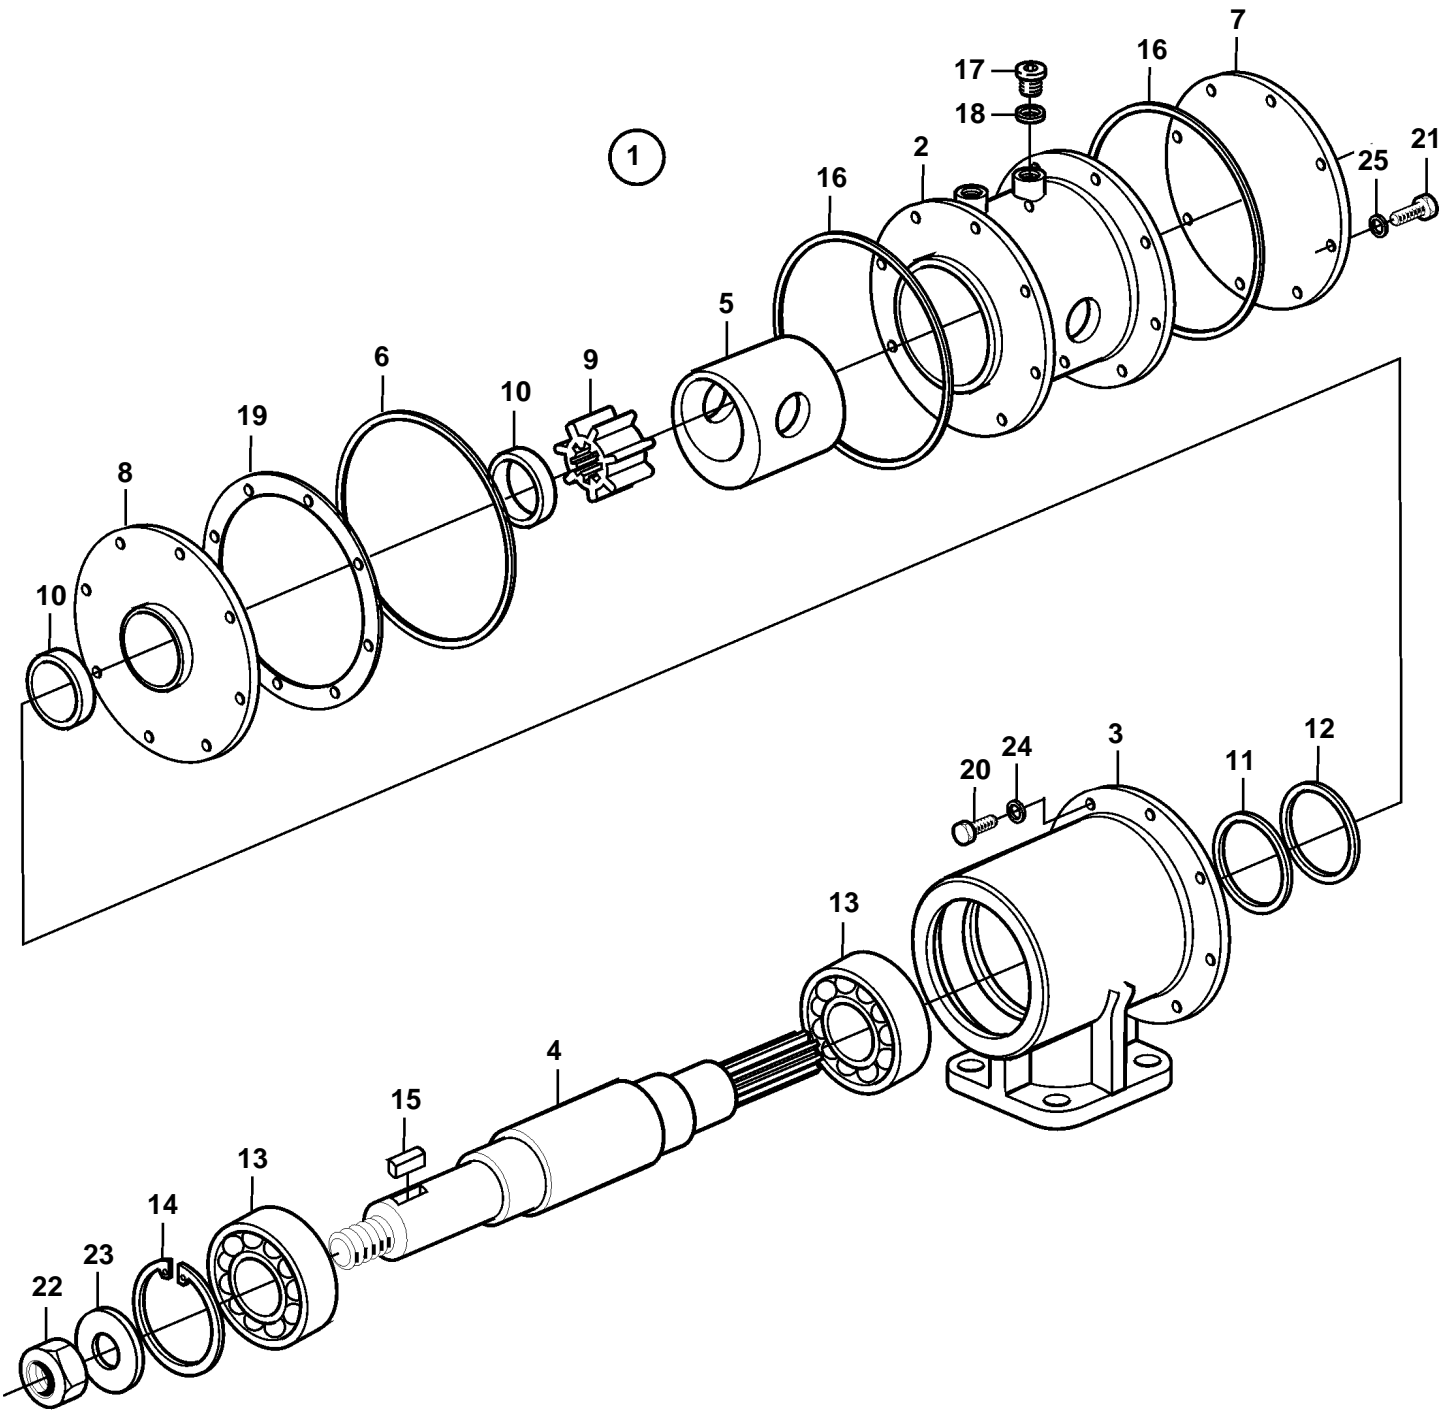

D65A-MT AUX, D65A-MS AUX

18548

D65A-MT AUX, D65A-MS AUX

REF	PART NO.	QTY	DESCRIPTION
1	3839464	1	Sea water pump
2	3835716	1	· Pump housing
3	3835717	1	· Retainer
4	3839463	1	· Shaft
5	3835727	1	· Cam
6	3835728	1	· Plate
7	3835729	1	· Cover
8	3835730	1	· Bushing
9	3835731	1	· Impeller
10	3835201	1	· Sealing ring
11	3835733	1	· Sealing ring
12	3835734	1	· Oil deflector ring
13	3836553	2	· Bearing
14	3835736	1	· Snap ring
15	3835737	1	· Key
16	3831986	2	· O-ring
17	3835196	2	· Screw
18	3835062	2	· Gasket
19	3835741	1	· Gasket
20	963582	8	· Screw
21	3835173	8	· Plate
22	3836554	1	· Nut
23	3835745	1	· Washer
24	3835746	8	· Spring washer
25	3835747	8	· Spring washer