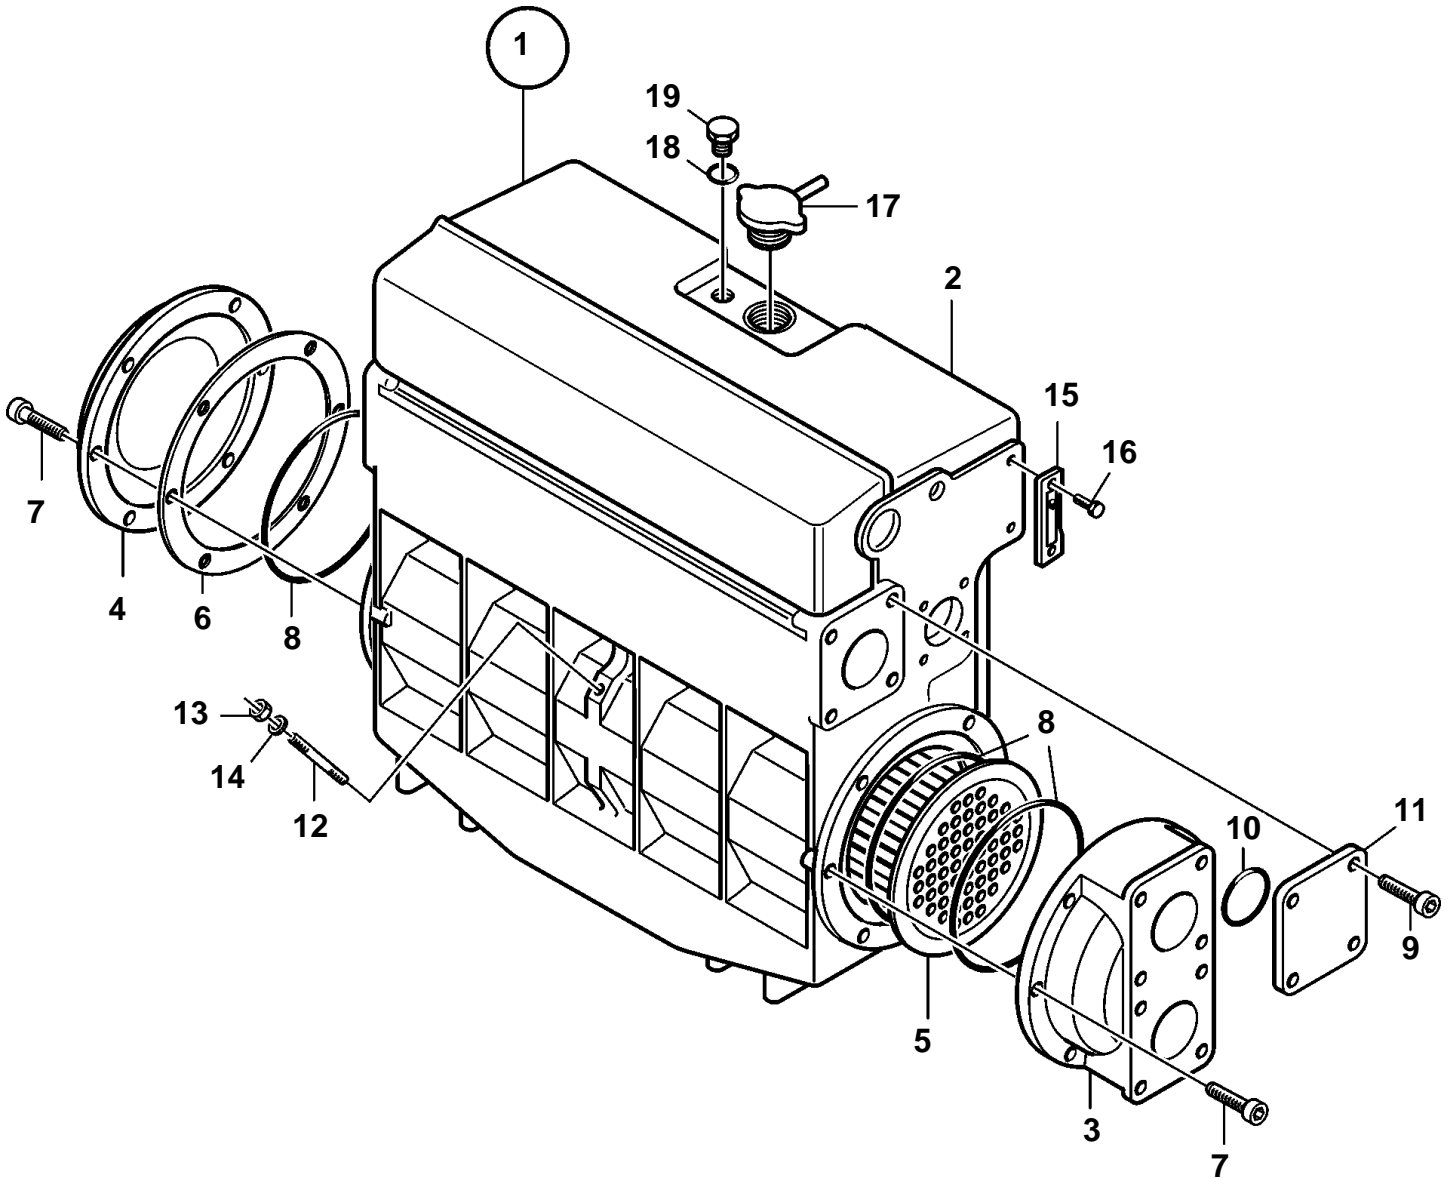

D65A-MT AUX

20365

D65A-MT AUX

REF	PART NO.	QTY	DESCRIPTION
1	3838734	1	Heat exchanger
2	3809169	1	· Housing
3	3809170	1	· Cover
4	3809171	1	· Cover
5	3809172	1	· Radiator
6	3809173	1	· Spacer
7	3809174	12	· Screw
8	3809175	4	· O-ring
9	3809178	4	· Screw
10	3809177	1	· O-ring
11	3809176	1	· Flange
12	3809179	2	· Stud
13	3809180	2	· Nut
14	3809181	2	· Seal
15	3809182	1	· Level indicator
16		2	· Screw
17	3809183	1	· Gasket
18	3809184	1	· Cap
19	3809185	1	· Plug