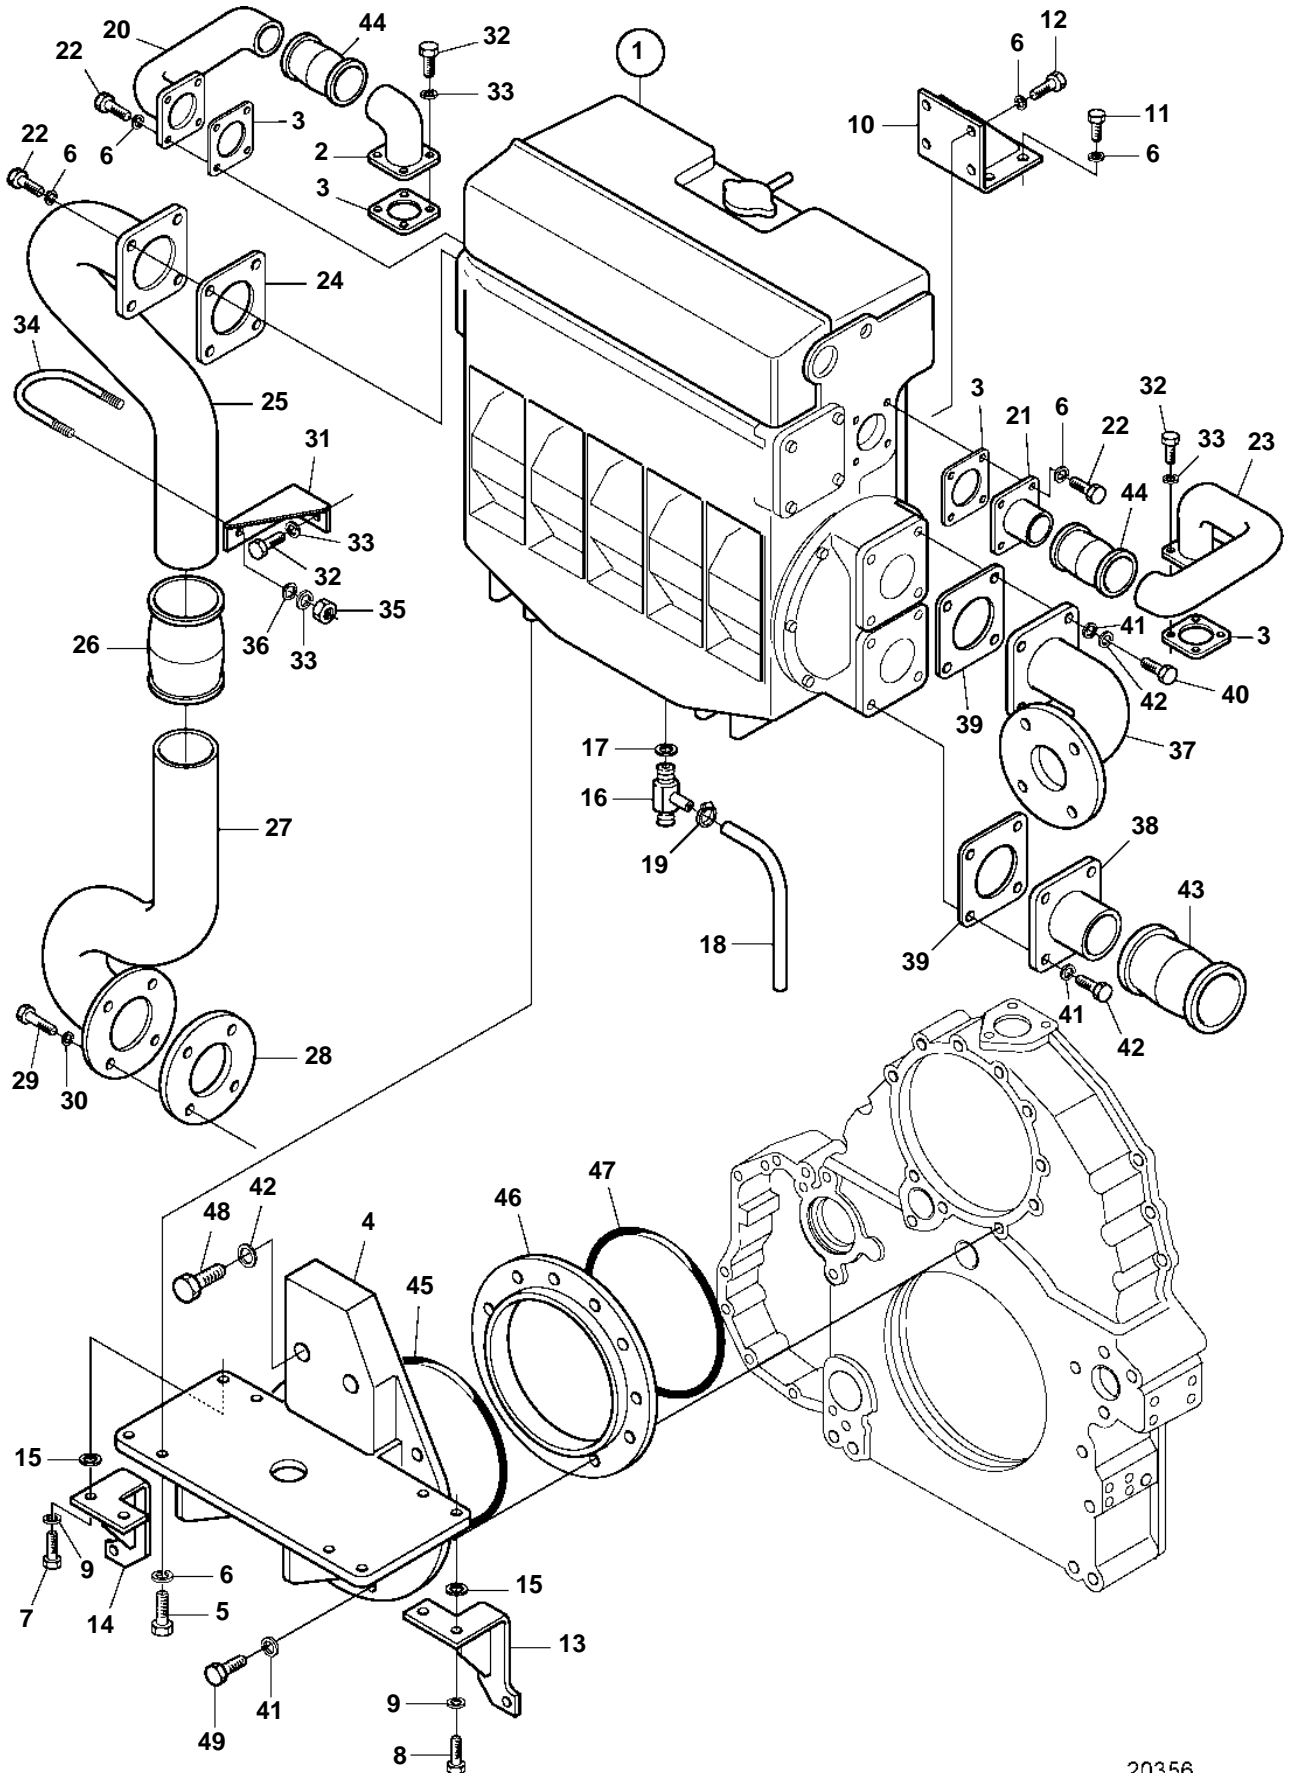

D65A-MT AUX

20356

D65A-MT AUX

REF	PART NO.	QTY	DESCRIPTION	SEE SEC.
1	3838734	1	Heat exchanger	
				7128
2	3835688	1	Water pipe	
3	3833873	4	Gasket	
4	3838738	1	Bracket	
5	3831605	4	Screw	
6	3832245	16	Spring washer	
7	3832108	3	Screw	
8	3838741	1	Screw	
9	3832245	4	Spring washer	
10	3838742	1	Stay	
11	3832065	2	Screw	
12	3831603	2	Screw	
13	3838743	1	Bracket	
14	3838744	1	Bracket	
15	3832218	4	Washer	
16	3831659	1	Drain cock	
17	3831596	1	Sealing washer	
18	3831619	1	Drain pipe	
19	3831614	1	Clamp	
20	3838746	1	Water pipe	
21	3838747	1	Water pipe	
22	3831605	8	Screw	
23	3838748	1	Water pipe	
24	3838749	1	Gasket	
25	3838750	1	Water pipe	
26	3838751	1	Clutch	
27	3838752	1	Water pipe	
28	3836664	1	Gasket	
29	3831557	4	Screw	
30	3832282	4	Spring washer	
31	3838753	1	Bracket	
32	3832047	10	Screw	
33	3832233	12	Spring washer	
34	3838754	1	Screw	
35	3832196	2	Lock nut	
36	3832214	2	Washer	
37	3838755	1	Water pipe	
38	3838756	1	Water pipe	
39	3838757	2	Gasket	
40	3831603	8	Screw	
41	3832245	15	Spring washer	
42	3832218	10	Washer	
43	3838758	1	Clutch	
44	3833296	2	Clutch	
45	3835673	1	O-ring	
46	3835674	1	Spacer ring	
47	3835675	1	O-ring	
48	3832089	2	Screw	
49	3832065	7	Screw	