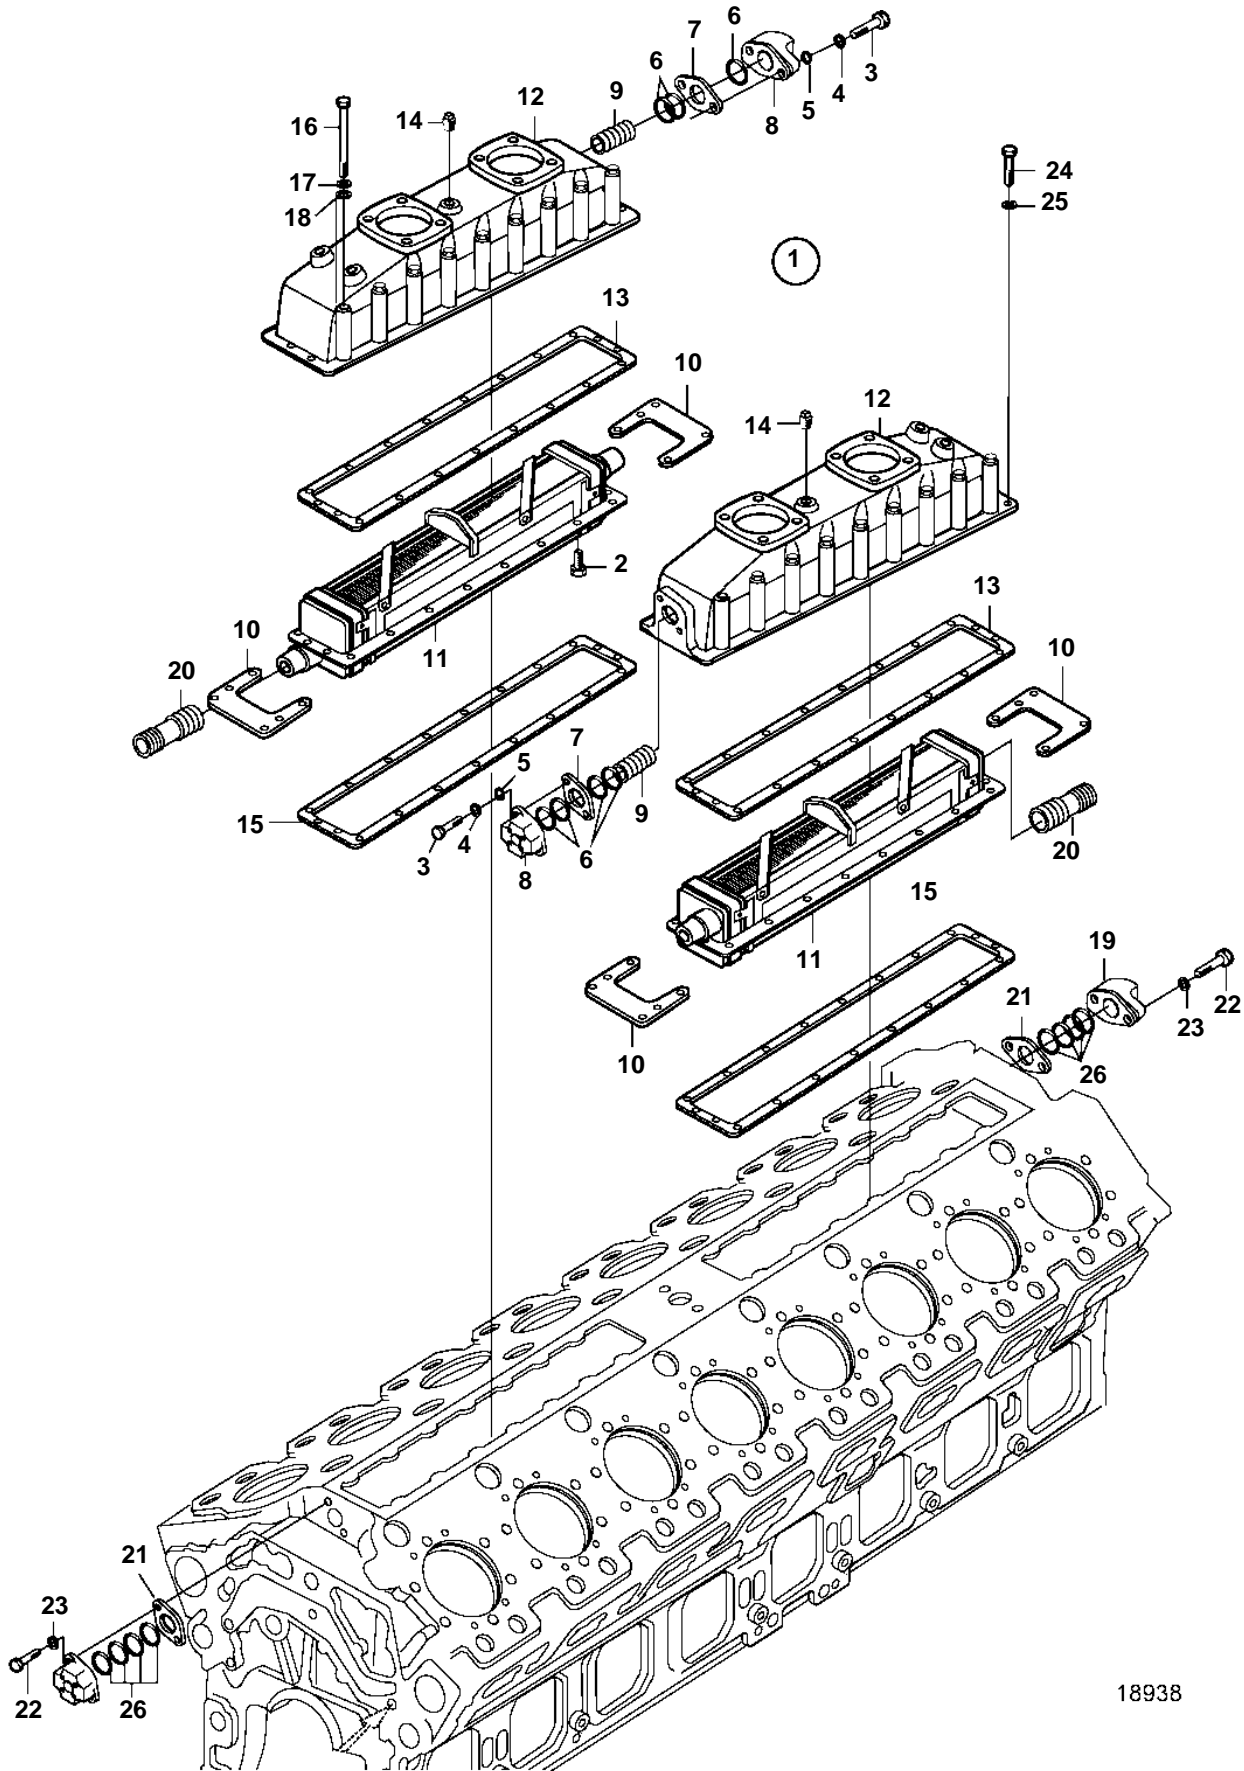

D65A-MS AUX

18938

D65A-MS AUX

REF	PART NO.	QTY	DESCRIPTION
1	3837224	2	Intercooler
2	3831681	24	· Cross recessed screw
3	3832047	4	· Screw
4	3832233	4	· Spring washer
5	3832214	4	· Washer
6	3831924	8	· O-ring
7	3835059	2	· Gasket
8	3833262	2	· Connector
9	3833988	2	· Tube
10	3834212	4	· Plate
11	3833463	2	· Insert
12	3836752	2	· Cover
13	3833549	2	· Gasket
14	3836541	2	Plug
15	3833549	2	Gasket
16	3832201	40	Screw
17	3832233	40	Spring washer
18	3832214	40	Washer
19	3833262	2	Connector
20	3833988	2	Tube
21	3835059	4	Gasket
22	3832058	4	Screw
23	3832245	4	Spring washer
24	3832045	4	Screw
25	3832233	4	Spring washer
26	3831924	8	O-ring