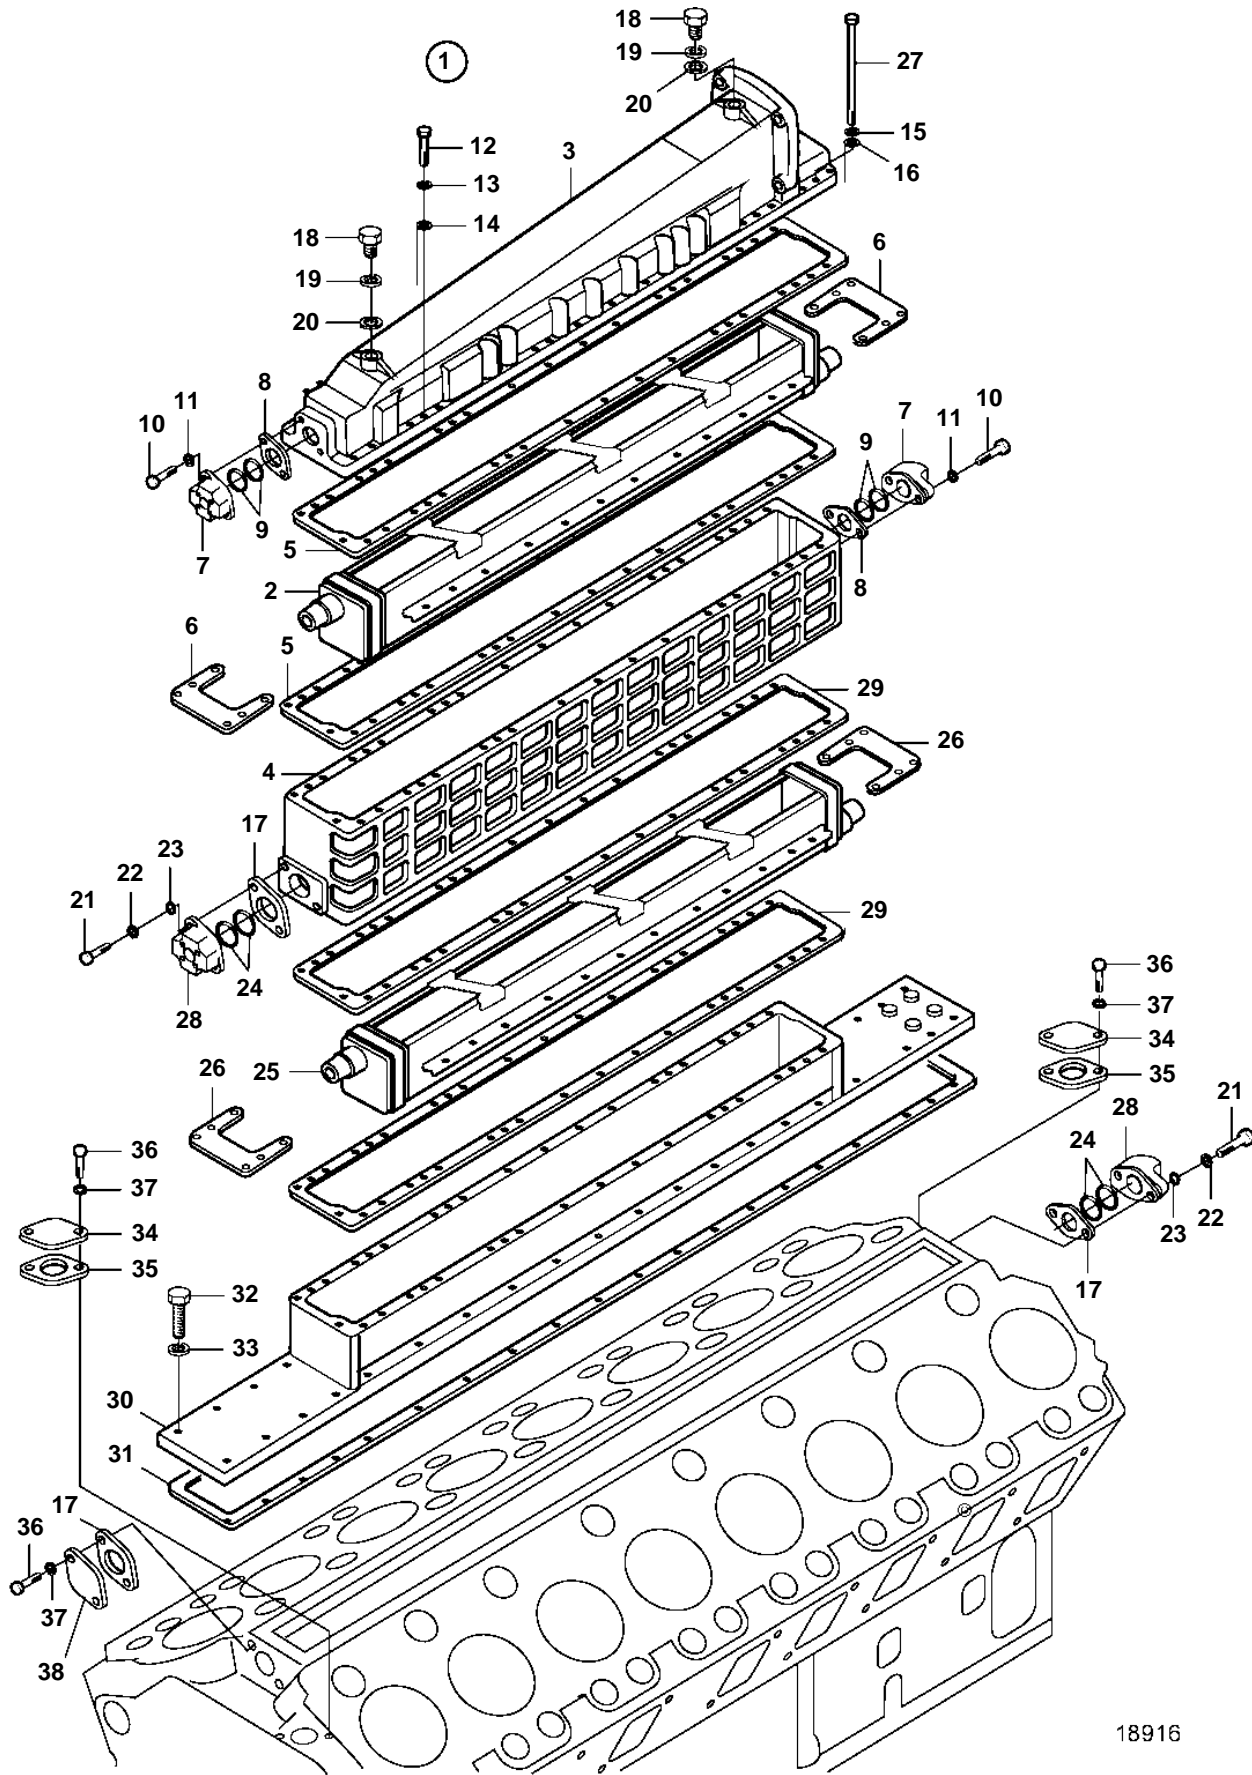

D65A-MT AUX

18916

D65A-MT AUX

REF	PART NO.	QTY	DESCRIPTION
1		1	Intercooler
2	3833462	1	• Insert
3	3833344	1	• Cover
4	3833136	1	• Housing
5	3833546	2	• Gasket
6	3834221	2	• Plate
7	3833273	2	• Connector
8	3835059	2	• Gasket
9	3831924	4	• O-ring
10	3832045	4	• Screw
11	3832233	4	• Spring washer
12	3831583	12	• Screw
13	3832233	12	• Spring washer
14	3832214	12	• Washer
15	3832233	30	Spring washer
16	3832214	30	Washer
17	3835059	3	Gasket
18	3832058	2	Screw
19	3832245	2	Spring washer
20	3832218	2	Washer
21	3832045	2	Screw
22	3832233	2	Spring washer
23	3832214	2	Washer
24	3831924	4	O-ring
25	3833462	1	Insert
26	3834221	2	Plate
27	3832202	30	Screw
28	3833273	2	Connector
29	3833545	2	Gasket
30	3834638	1	Spacer
31	3833564	1	Gasket
32	3832045	40	Screw
33	3832233	40	Spring washer
34	3833330	2	Cover
35	3835436	2	Gasket
36	3832056	6	Screw
37	3832245	6	Spring washer
38	3831747	1	Cover