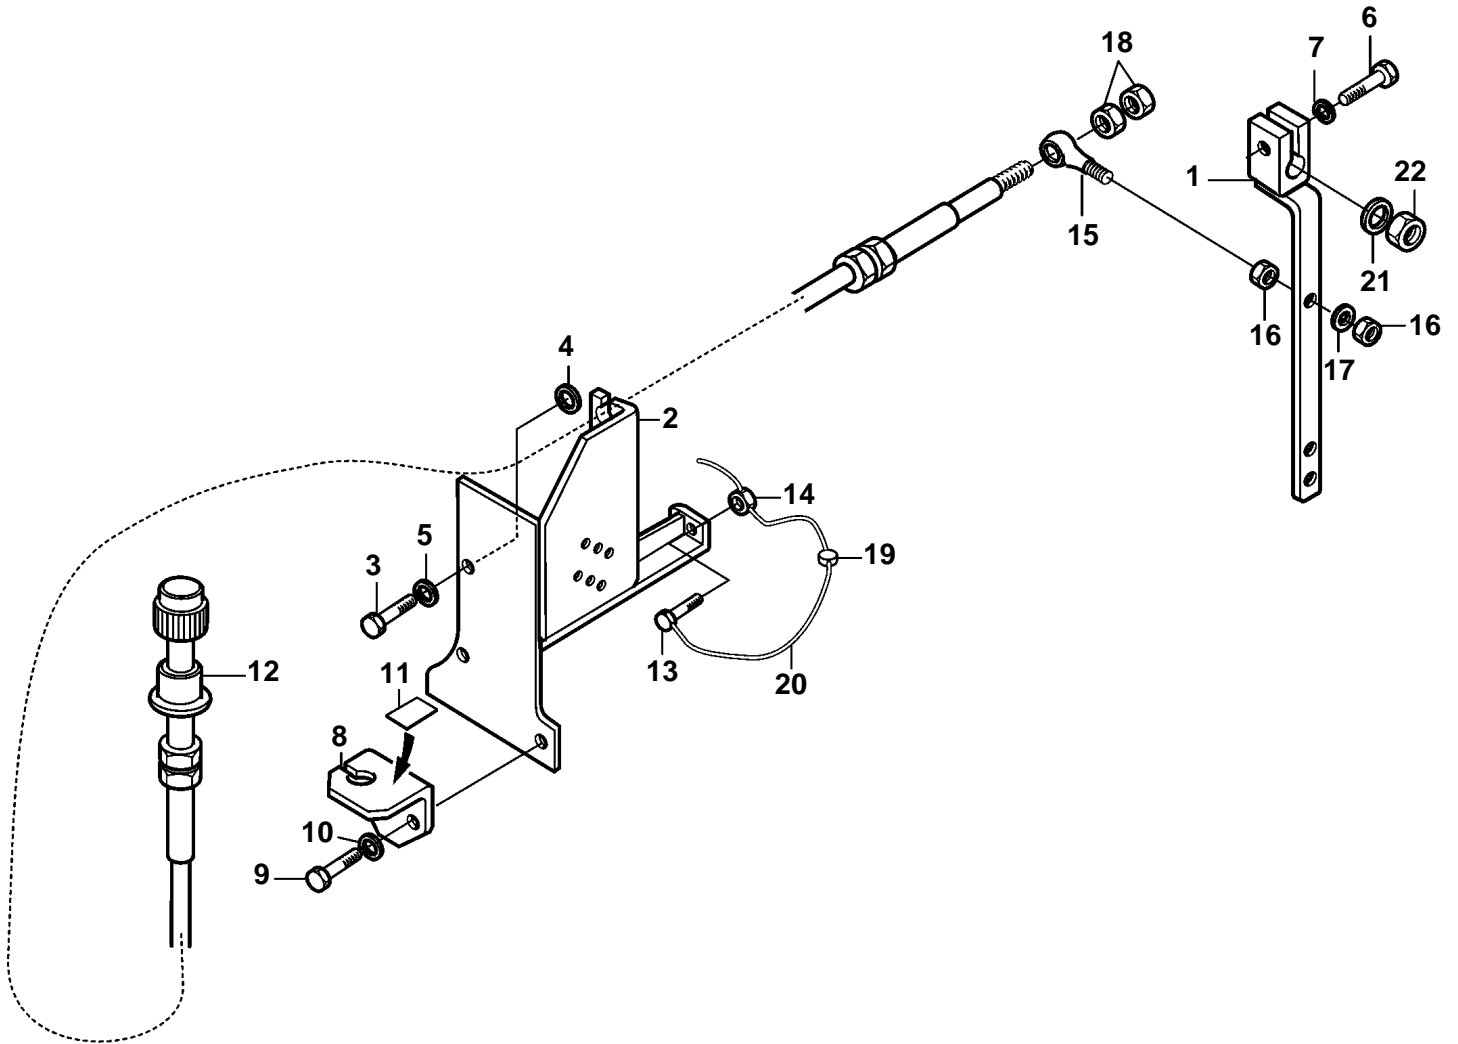

D65A-MT AUX, D65A-MS AUX

18588

D65A-MT AUX, D65A-MS AUX

REF	PART NO.	QTY	DESCRIPTION
1	3835782	1	Control lever
2	3835783	1	Bracket
3	3832063	2	Screw
4	3834867	1	Washer
5	3832245	2	Spring washer
6	3832038	1	Screw
7	3832225	1	Spring washer
8	3835784	1	Bracket
9	3832044	1	Screw
10	3832233	1	Spring washer
11		1	Sign
12	3834973	1	Cable
13	3835785	1	Screw
14	3831656	1	Nut
15	3835076	1	Ball joint
16	3832190	2	Lock nut
17	3832223	1	Spring washer
18	3835104	2	Lock nut
19	3832024	1	Lead sealing tab
20	3837686	1	Wire
21	3831950	1	Spacer
22	3831582	1	Lock nut