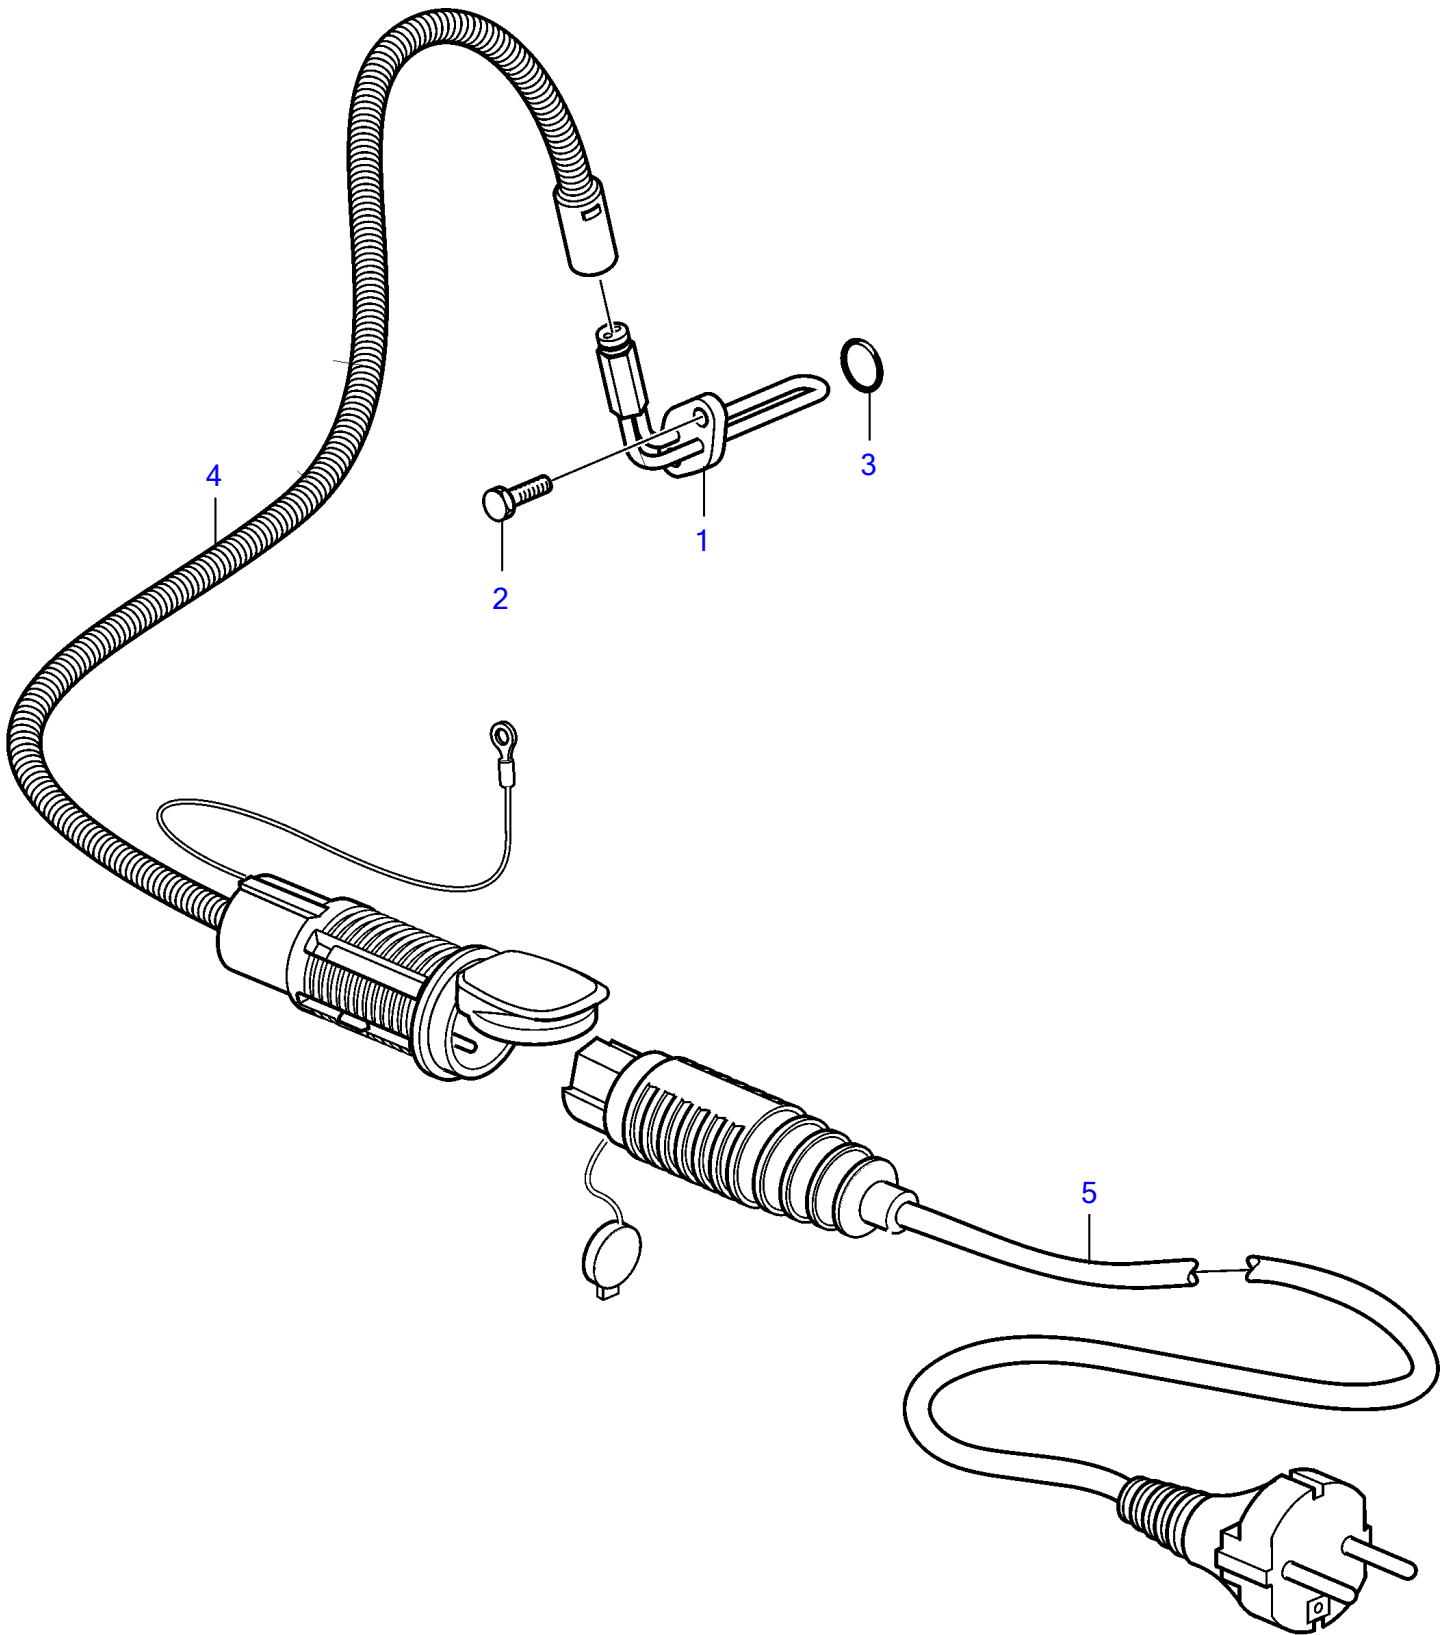

D5A-A T, D7A-A T, D5A-A TA, D7A-A TA, D5A-B TA, D5A-B TA, D5A-B TA, D7A-B TA, D7A-B TA, D7A-B TA

24113

D5A-A T, D7A-A T, D5A-A TA, D7A-A TA, D5A-B TA, D5A-B TA, D5A-B TA, D7A-B TA, D7A-B TA, D7A-B TA

REF	PART NO.	QTY	DESCRIPTION	NOTES
1	20573949	1	Engine heater	600W / 230V
2	965215	2	Flange screw	
3	20405599	2	O-ring	
4	20796993	1	Cable set	
5	20796994	1	Cable set	