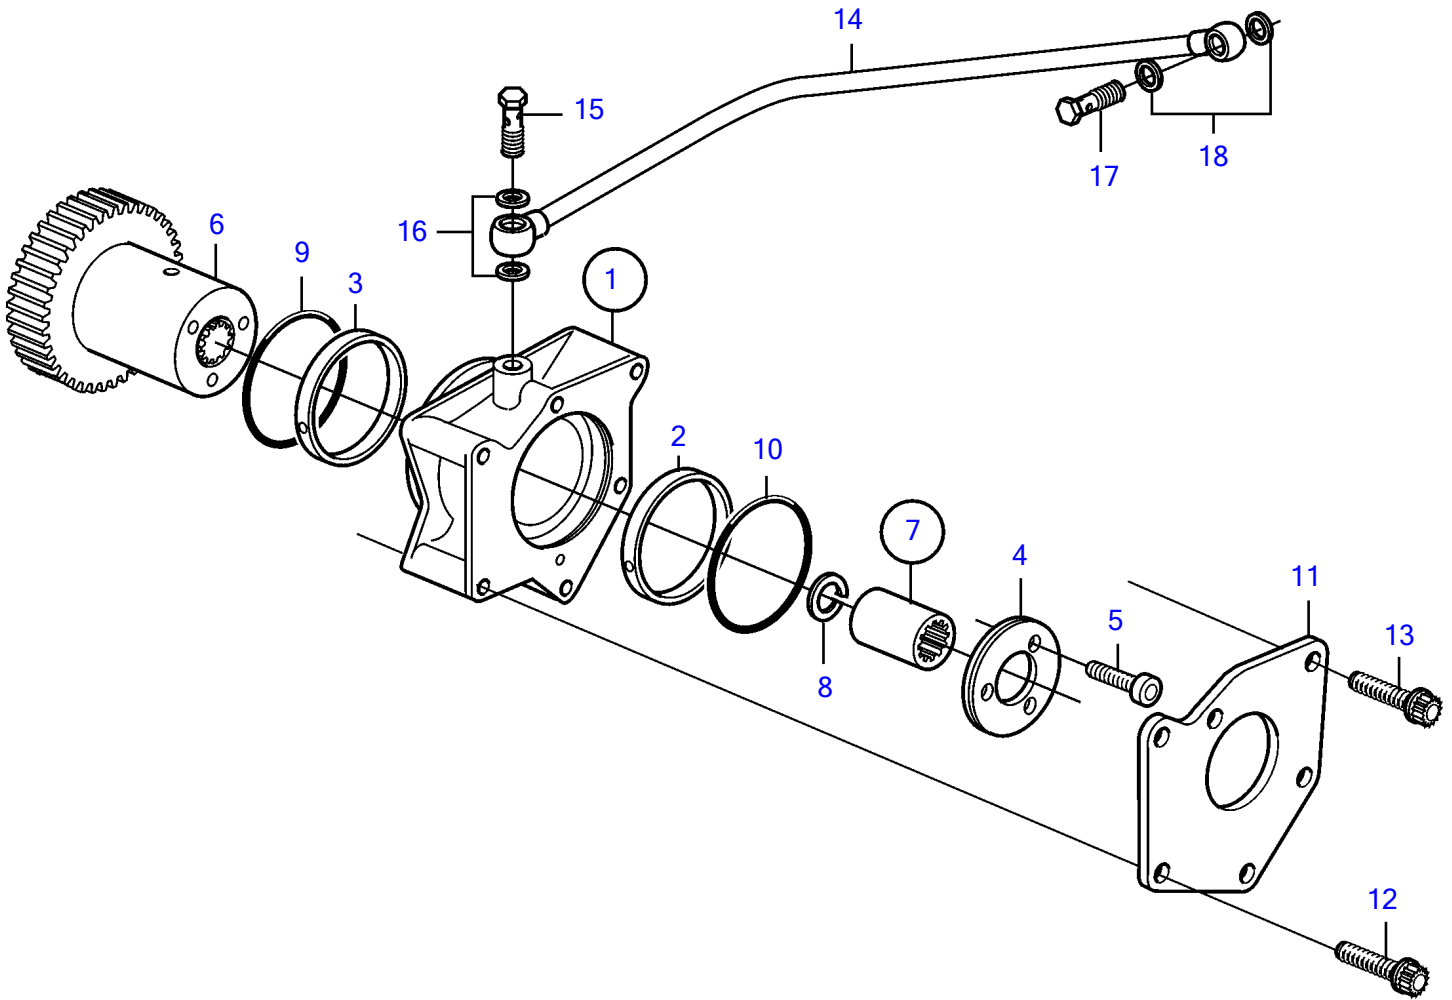

D5A-A T, D7A-A T, D5A-A TA, D7A-A TA, D5A-B TA, D5A-B TA, D5A-B TA, D7A-B TA, D7A-B TA, D7A-B TA

19738

D5A-A T, D7A-A T, D5A-A TA, D7A-A TA, D5A-B TA, D5A-B TA, D5A-B TA, D7A-B TA, D7A-B TA, D7A-B TA

REF	PART NO.	QTY	DESCRIPTION	NOTES
1	20460518	1	Bearing flange	
2	20450809	1	• Bushing	
3	20450807	1	• Bushing	
4	20450811	1	Thrust washer	
5	20450822	3	Hex. socket screw	
6	21090036	1	Gear	
	21249485	1	Gear	(21090036)
7	3586622	1	Clutch flange	
8	20464560	1	Clip	
9	20450818	1	O-ring	
10	20460524	1	O-ring	
11	3586621	1	Adapter	
12	20450820	2	Six point screw	SN-1099412
	21077470	2	Hex. socket screw	SN1099413-
13	20450821	2	Six point screw	
14	20450980	1	Oil line	
15	25167	1	Hollow screw	
16	947281	2	Gasket	
17	980973	1	Hollow screw	
18	969011	2	Gasket	