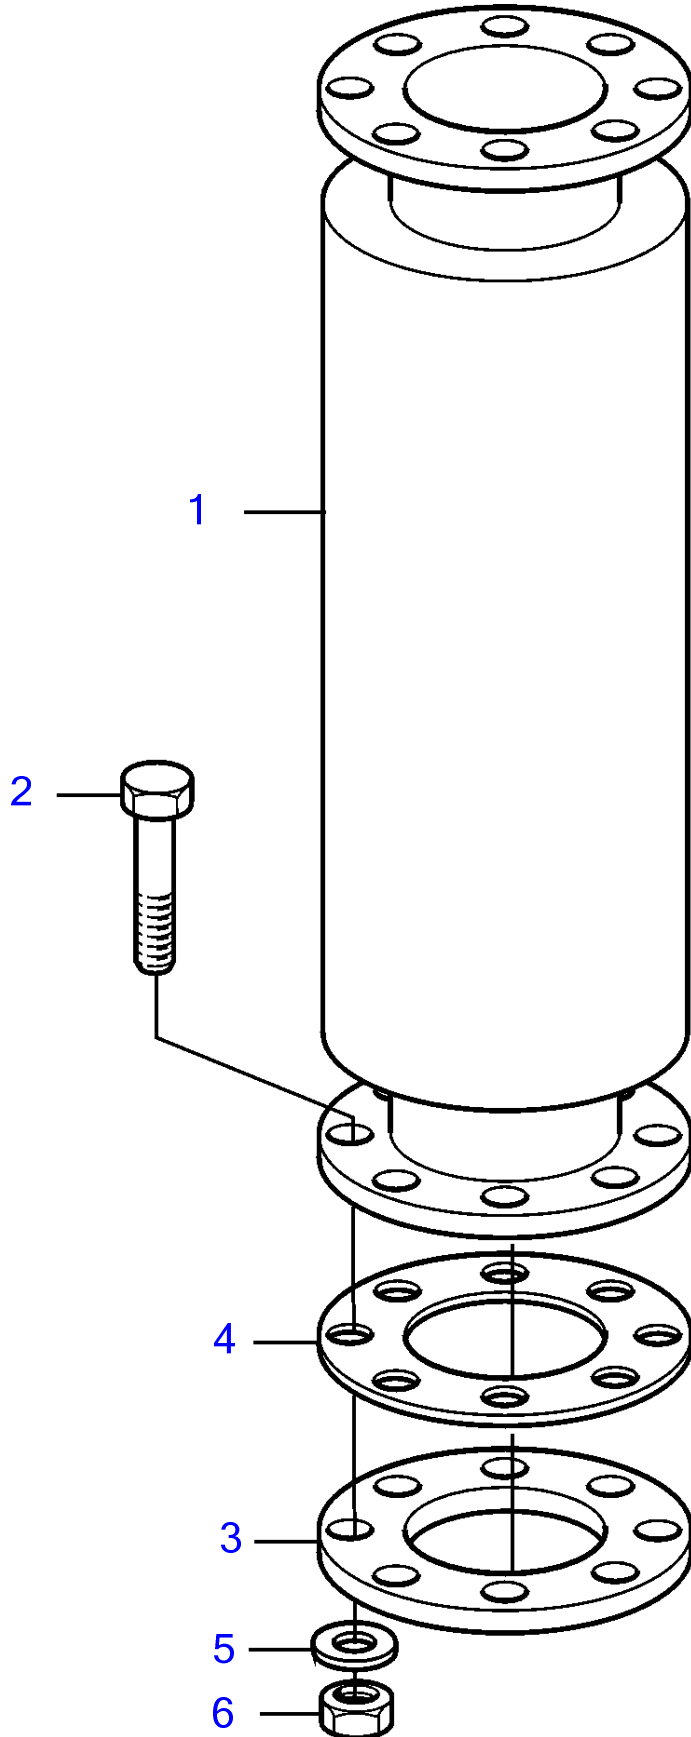

D7A-A T, D7A-A TA, D7A-B TA, D7A-B TA, D7A-B TA

19817

D7A-A T, D7A-A TA, D7A-B TA, D7A-B TA, D7A-B TA

REF	PART NO.	QTY	DESCRIPTION
1	836257	1	Muffler
2	955366	16	Hexagon screw
3	846414	2	Weld flange
4	862977	2	Gasket
5	941912	16	Spring washer
6	955785	16	Hexagon nut