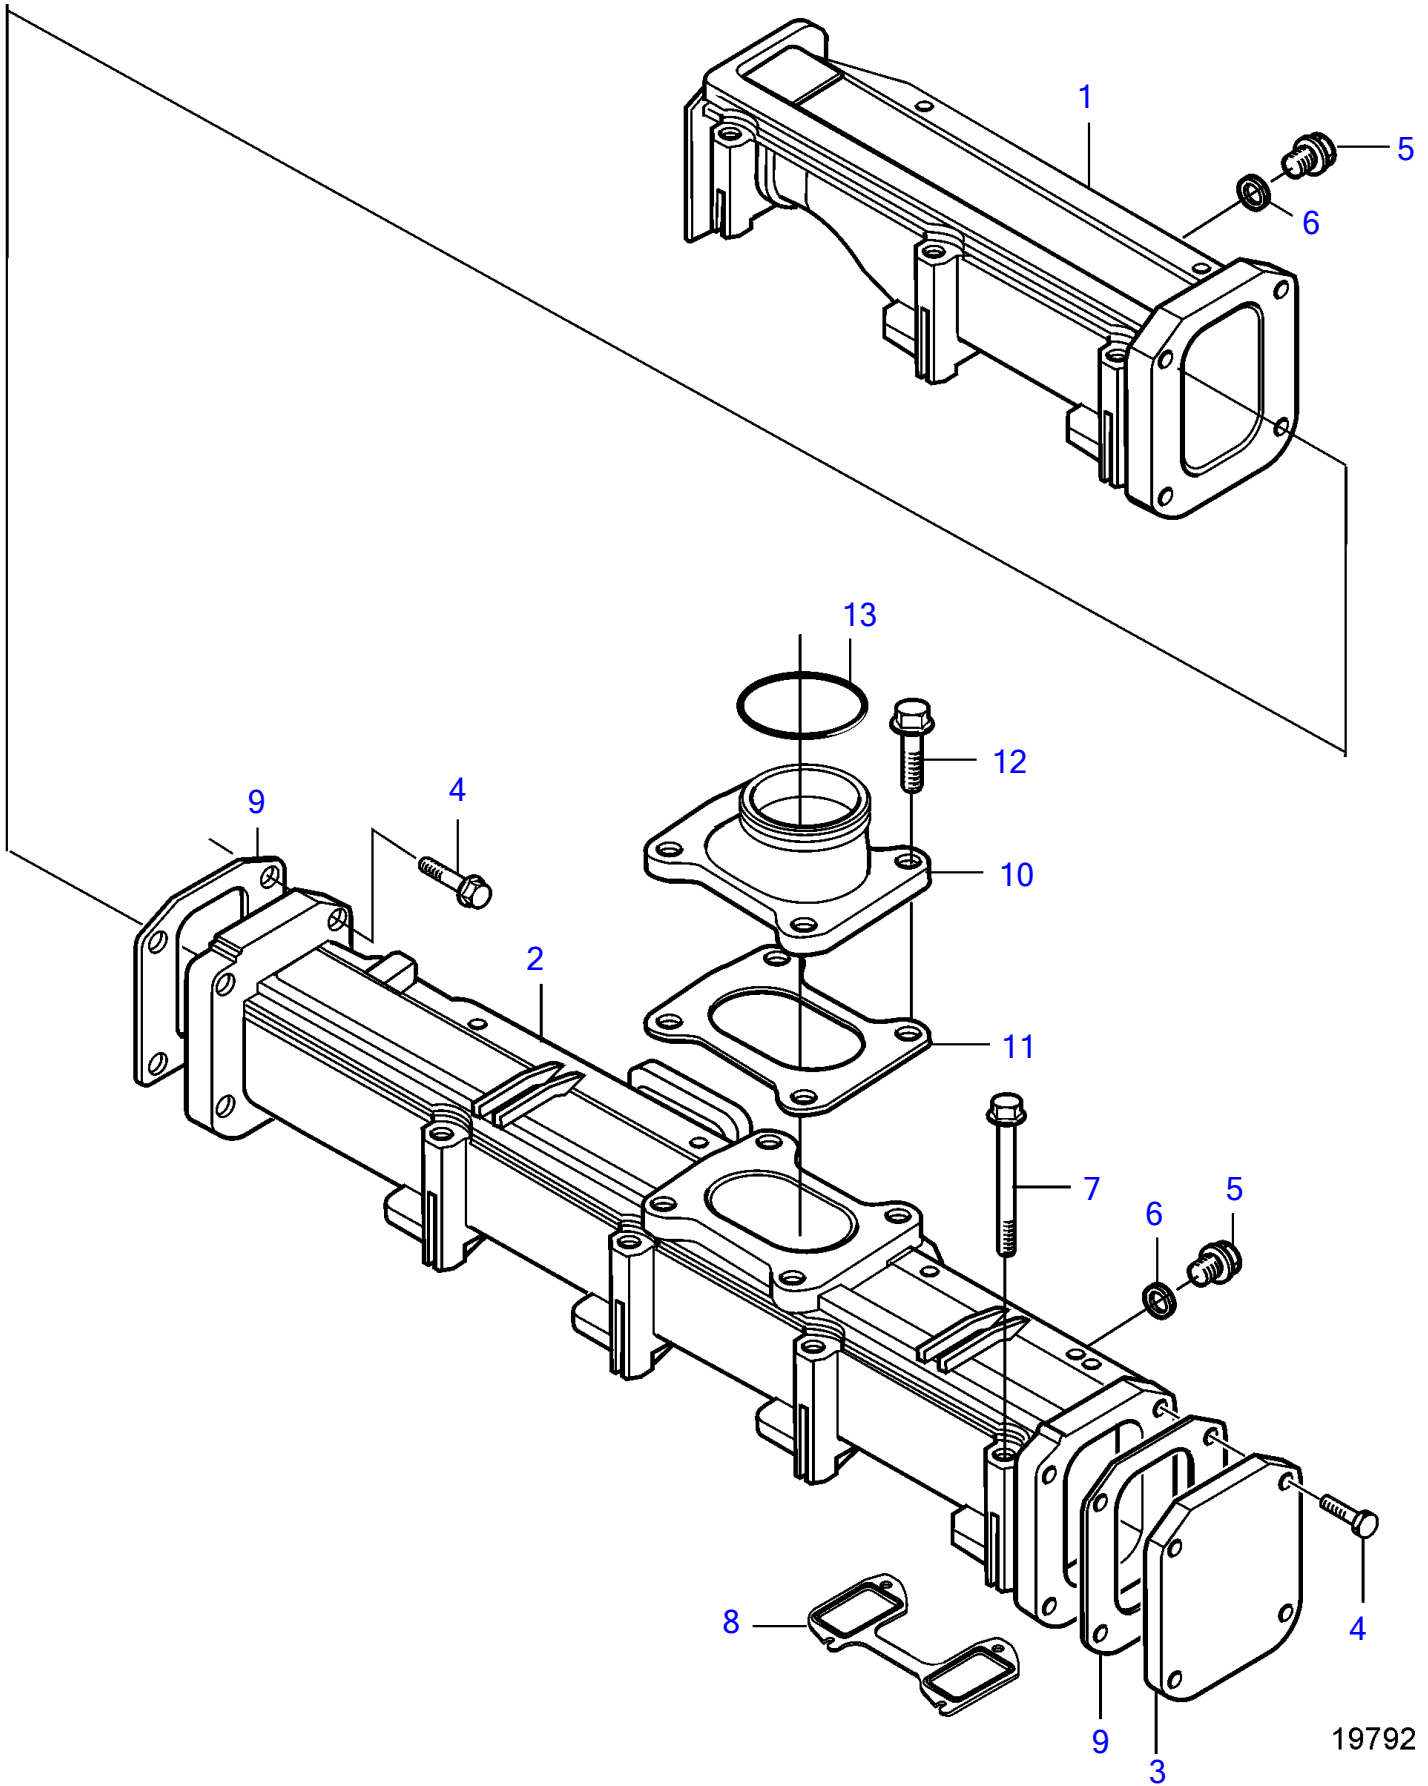

D7A-A TA, D7A-B TA, D7A-B TA, D7A-B TA

19792

D7A-A TA, D7A-B TA, D7A-B TA, D7A-B TA

REF	PART NO.	QTY	DESCRIPTION
1	20723987	1	Charge air pipe
2	20724005	1	Charge air pipe
3	20405614	1	Cover
4	20412340	8	Screw
5	888774	2	Plug
6	947281	2	Gasket
7	20412601	12	Flange screw
8	20591706	3	Gasket
9	20405613	1	Gasket
10	888776	1	Charge air pipe
11	20875134	1	Gasket
12	20459228	4	Flange screw
13	888778	1	Sealing ring