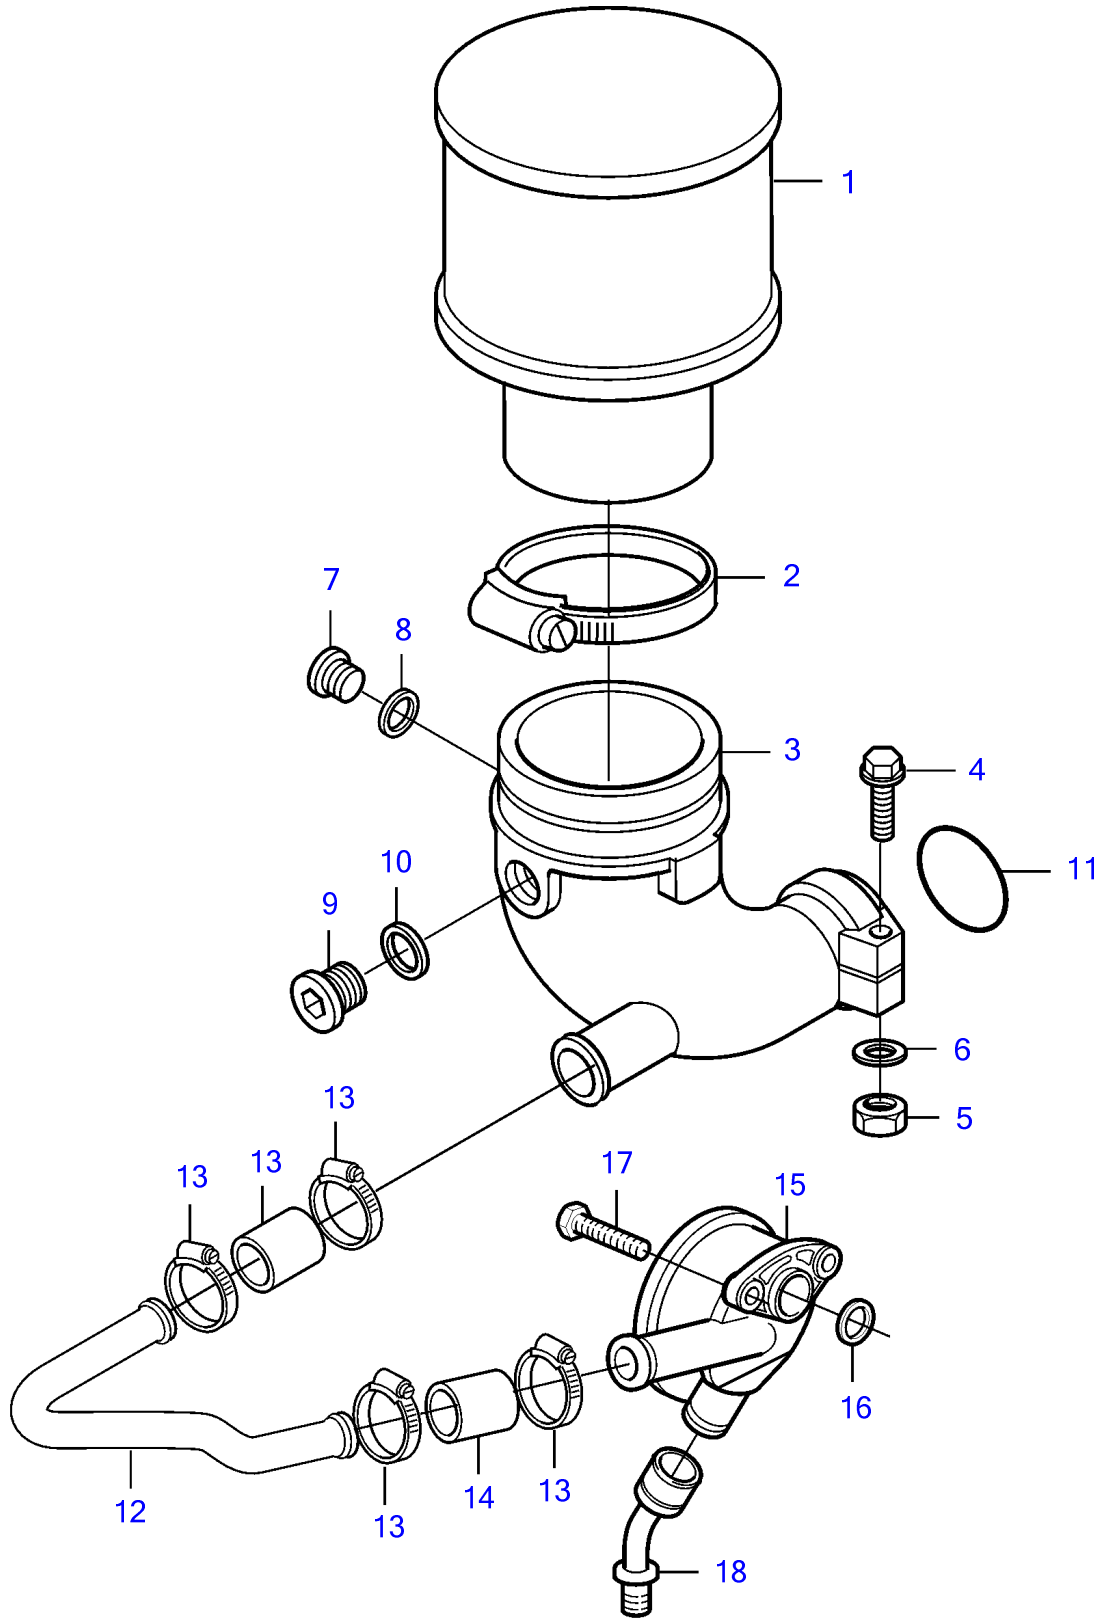

D5A-A T, D5A-A TA, D5A-B TA, D5A-B TA, D5A-B TA

D5A-A T, D5A-A TA, D5A-B TA, D5A-B TA, D5A-B TA

REF	PART NO.	QTY	DESCRIPTION
1	20483100	1	Air filter
2	888791	1	Hose clamp
3	888888	1	Air inlet pipe
4	11700269	2	Screw
5	945408	2	Flange nut
6	20460127	2	Washer
7	20450895	1	Plug
8	947281	1	Gasket
9	20459195	1	Plug
10	957189	1	Gasket
11	888889	1	Sealing ring
12	888890	1	Pipe bend
13	20405755	4	Hose clamp
14	888814	2	Connection hose
15	20405626	1	Oil separator
16	20405627	1	Gasket
17	20450728	2	Flange screw
18	20405625	1	Rubber sleeve