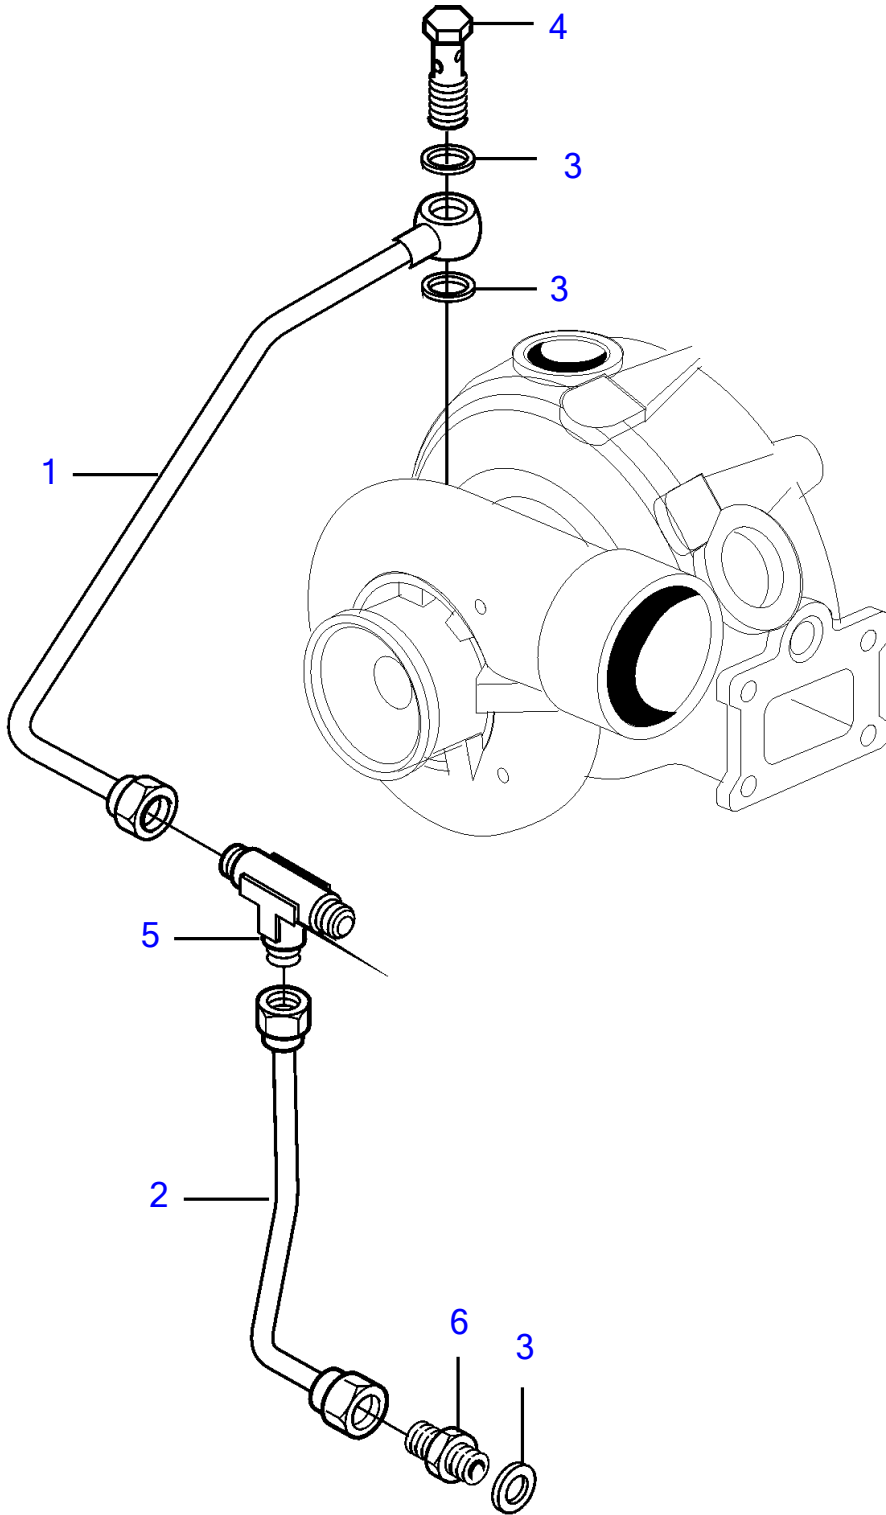

D5A-A T, D5A-A TA, D5A-B TA, D5A-B TA, D5A-B TA

D5A-A T, D5A-A TA, D5A-B TA, D5A-B TA, D5A-B TA

REF	PART NO.	QTY	DESCRIPTION
1	888895	1	Breather pipe
2	888826	1	Breather pipe
3	947281	3	Gasket
4	980973	1	Hollow screw
5	888828	1	T-nipple
6	888829	1	Nipple, cylinder head