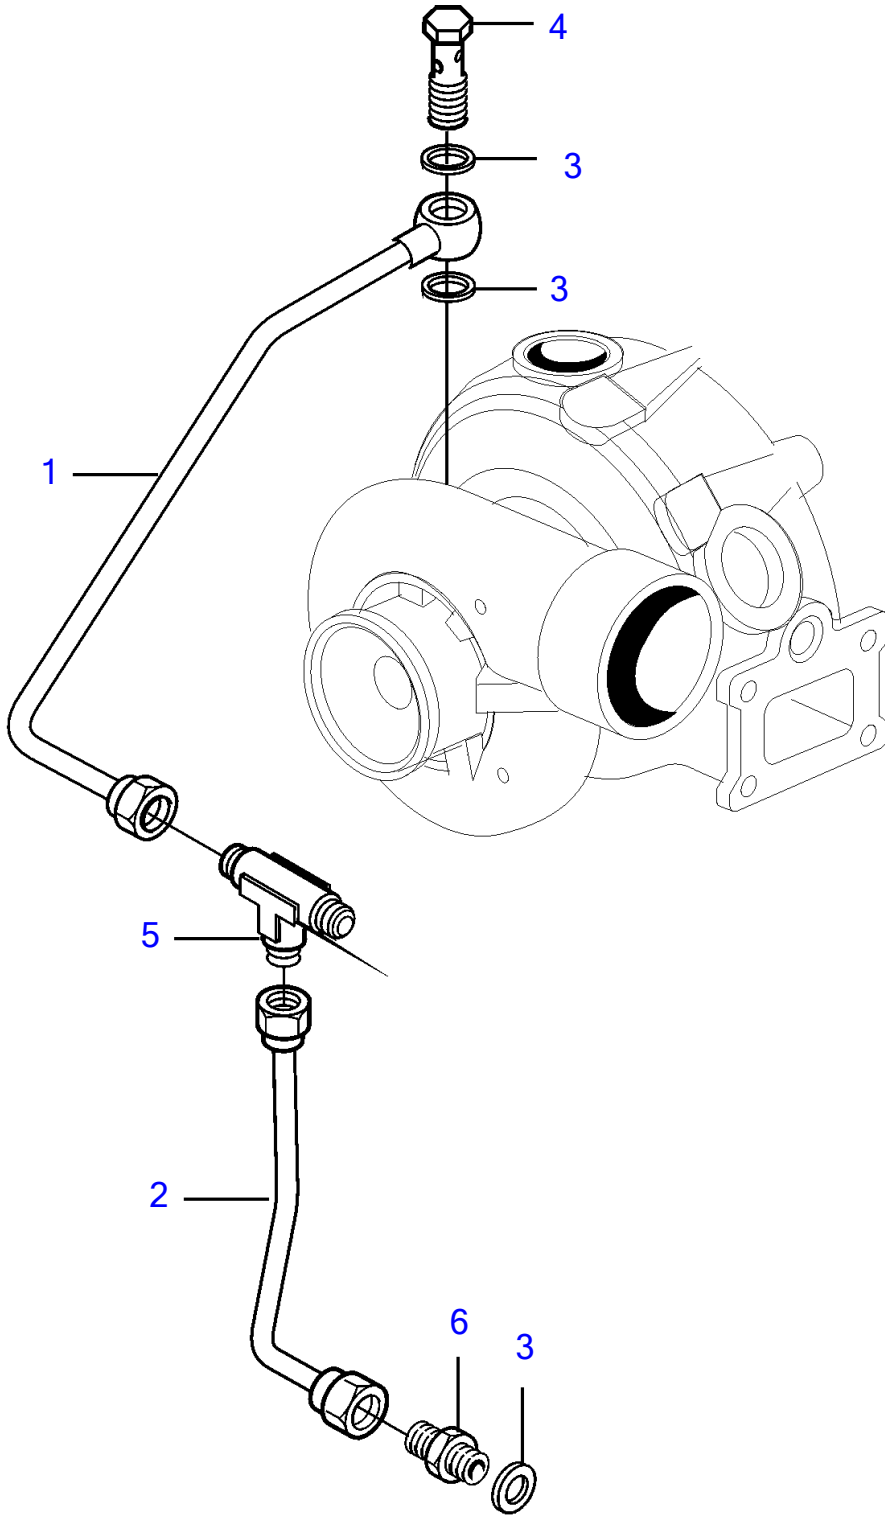

D7A-A T, D7A-A TA, D7A-B TA, D7A-B TA, D7A-B TA

D7A-A T, D7A-A TA, D7A-B TA, D7A-B TA, D7A-B TA

REF	PART NO.	QTY	DESCRIPTION
1	888825	1	Breather pipe
2	888826	1	Breather pipe
3	947281	3	Gasket
4	980973	1	Hollow screw
5	888828	1	T-nipple
6	888829	1	Nipple, cylinder head