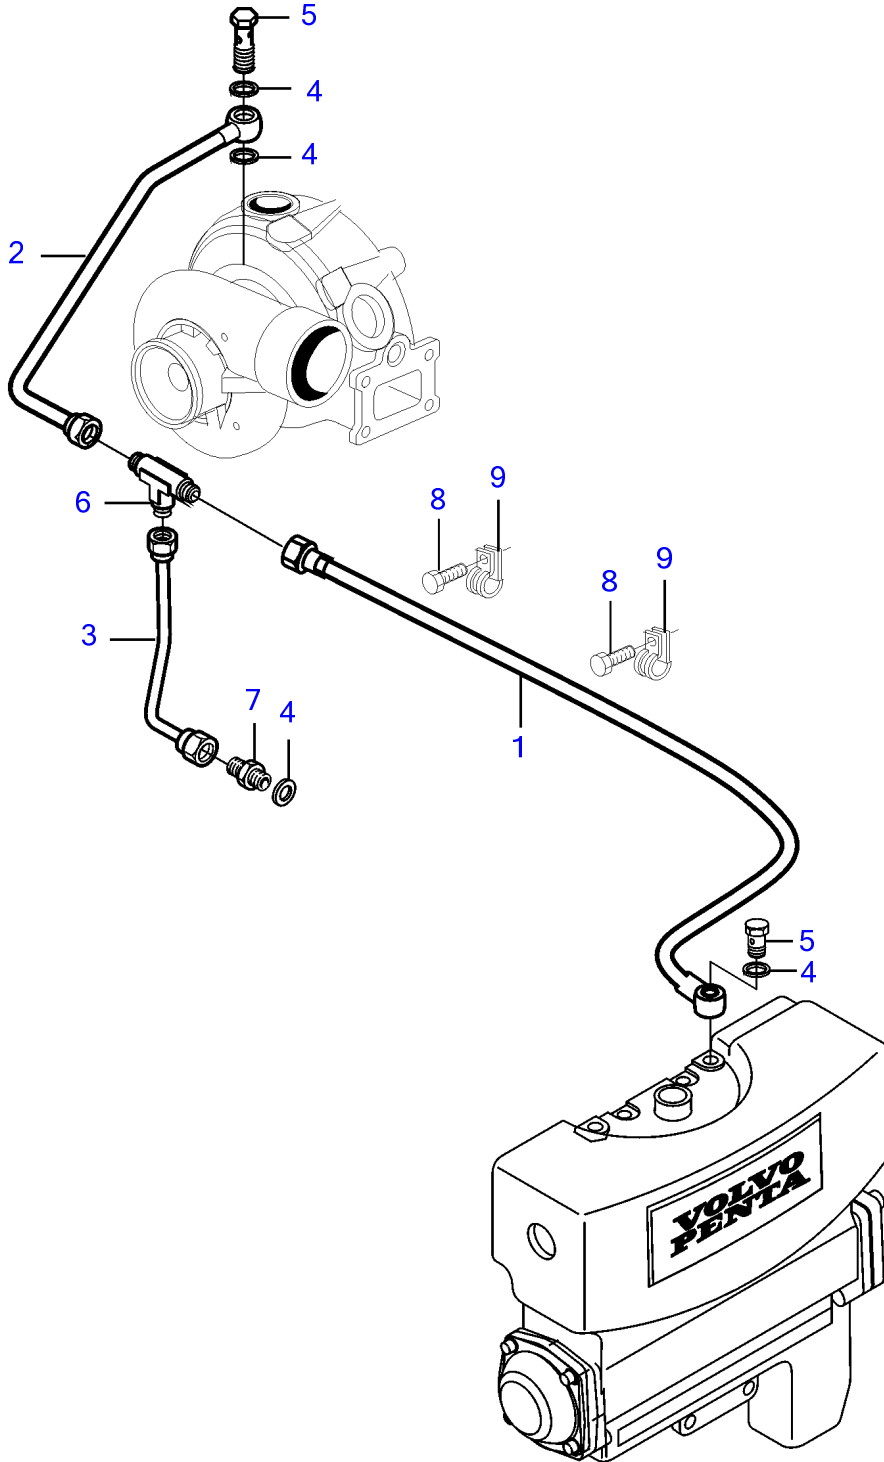

D7A-A T, D7A-A TA, D7A-B TA, D7A-B TA, D7A-B TA

D7A-A T, D7A-A TA, D7A-B TA, D7A-B TA, D7A-B TA

REF	PART NO.	QTY	DESCRIPTION
1	3839249	1	Hose
2	888825	1	Breather pipe
3	888826	1	Breather pipe
4	947281	5	Gasket
5	980973	3	Hollow screw
6	888828	1	T-nipple
7	888829	1	Nipple, cylinder head
8	967949	2	Flange screw
9	952627	2	Clamp