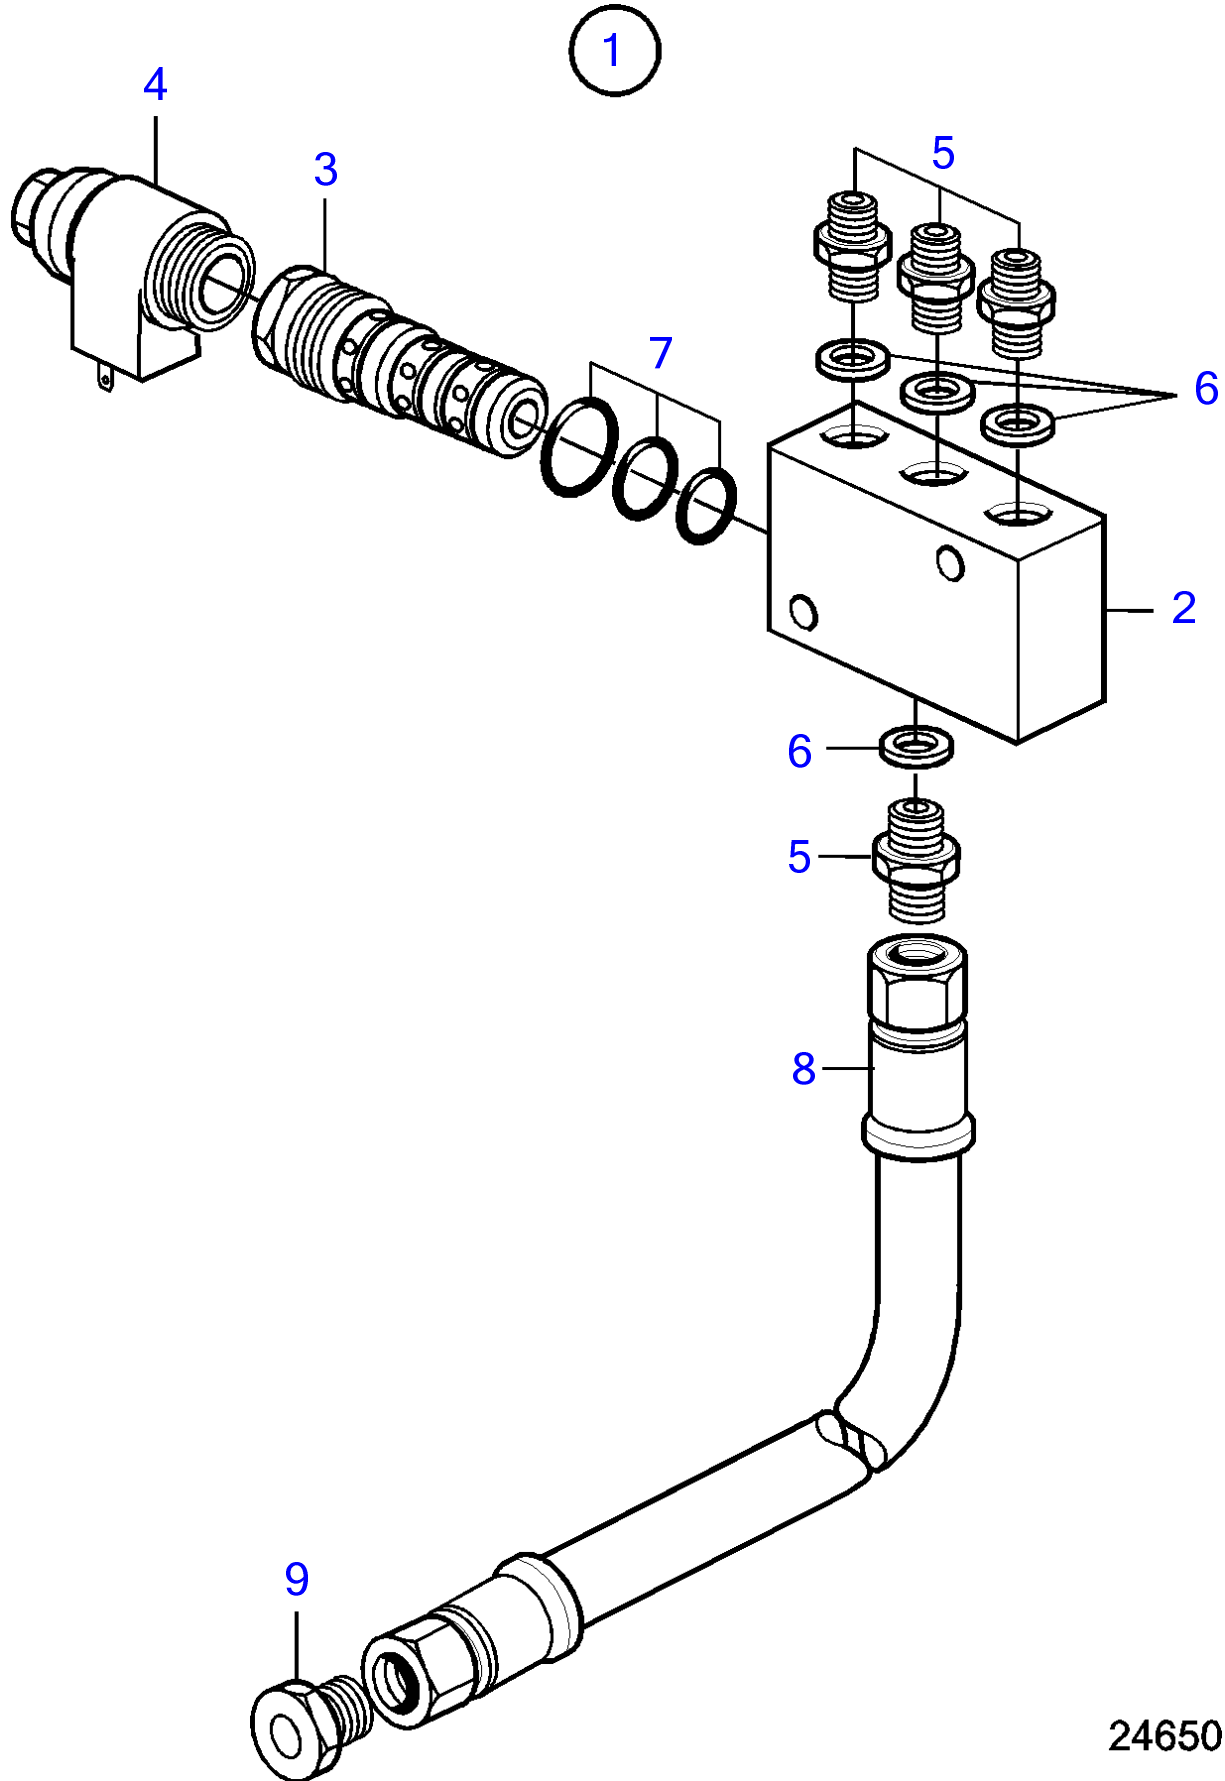

D5A-A T, D7A-A T, D5A-A TA, D7A-A TA, D5A-B TA, D5A-B TA, D5A-B TA, D7A-B TA, D7A-B TA, D7A-B TA

24650

D5A-A T, D7A-A T, D5A-A TA, D7A-A TA, D5A-B TA, D5A-B TA, D5A-B TA, D7A-B TA, D7A-B TA, D7A-B TA

REF	PART NO.	QTY	DESCRIPTION	NOTES
1	3828983	1	Valve	24V
2		1	• Housing	
3	3825235	1	• Valve	
4	3825240	1	• Magnet	
5	941754	4	• Nipple	
6	969011	4	• Gasket	
7	3828981	1	• Gasket kit	
8	3830309	1	Hose	
9	22753	1	Nipple	