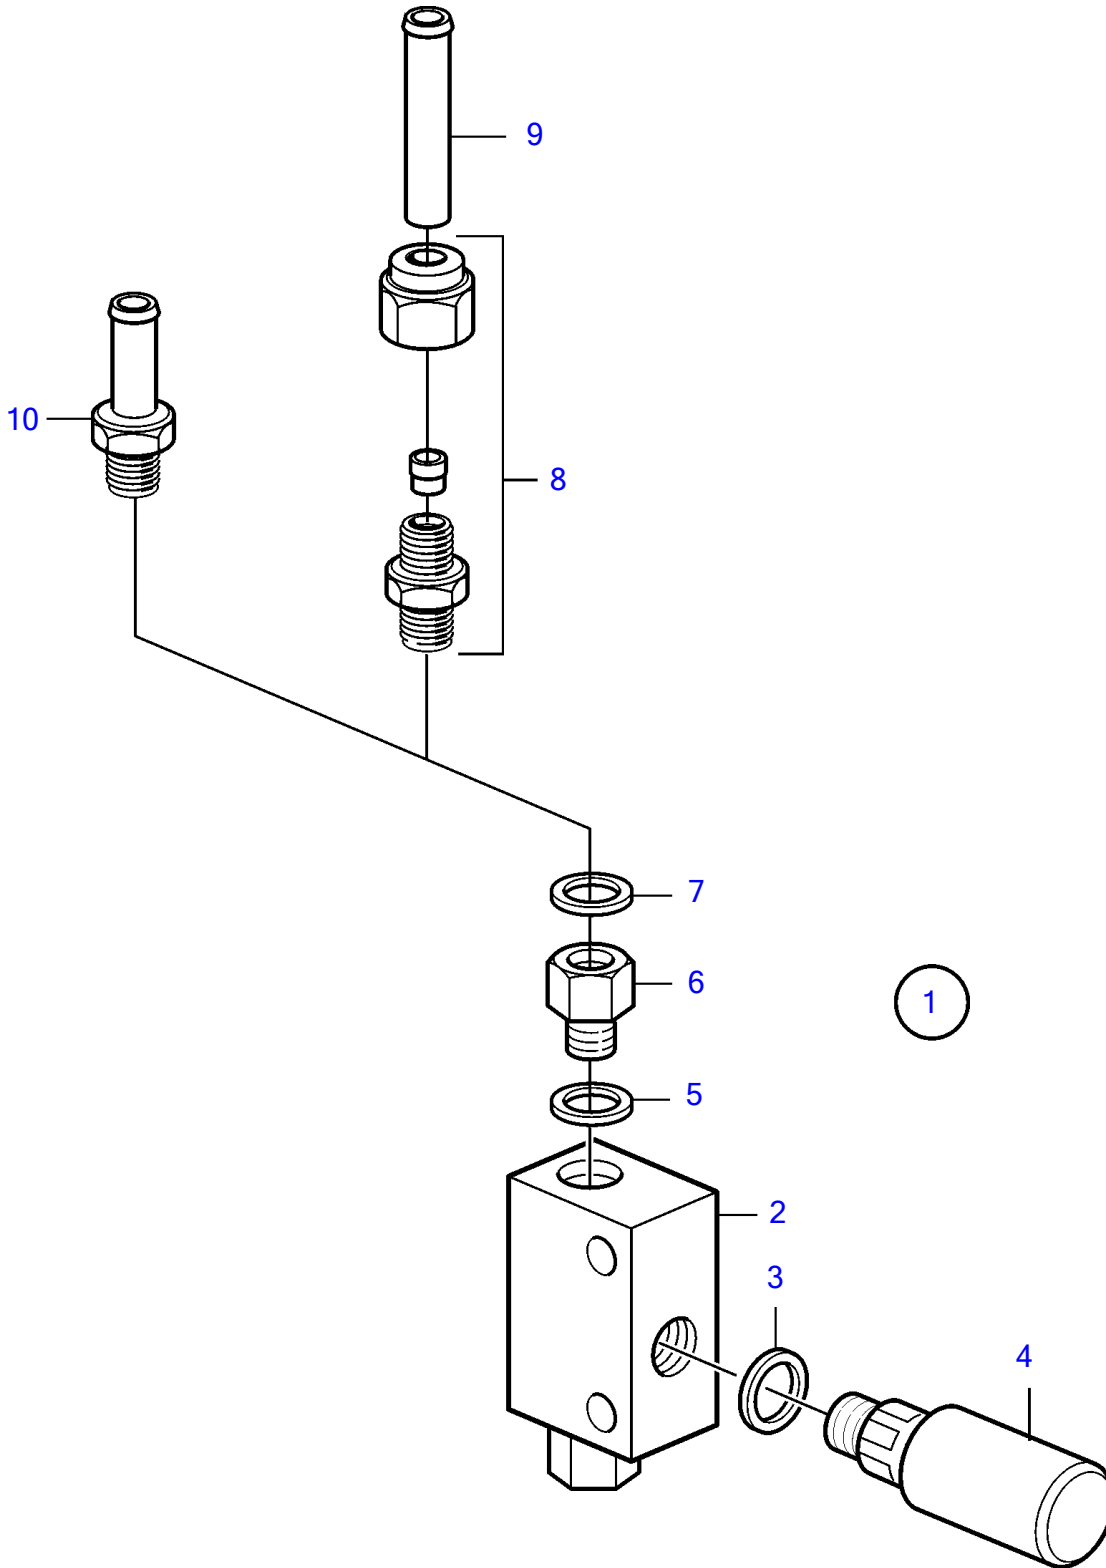

D5A-A T, D7A-A T, D5A-A TA, D7A-A TA, D5A-B TA, D5A-B TA, D5A-B TA, D7A-B TA, D7A-B TA, D7A-B TA

D5A-A T, D7A-A T, D5A-A TA, D7A-A TA, D5A-B TA, D5A-B TA, D5A-B TA, D7A-B TA, D7A-B TA, D7A-B TA

REF	PART NO.	QTY	DESCRIPTION
1	20450901	1	Feed pump
2		1	• Valve housing
3	947622	1	• Gasket
4	20412750	1	• Hand pump
5	947625	2	• Gasket
6		2	• Nipple
7	957181	1	Gasket
8	20460040	1	Hose connection
9	20460041	1	Tube
10	20450905	1	Connector