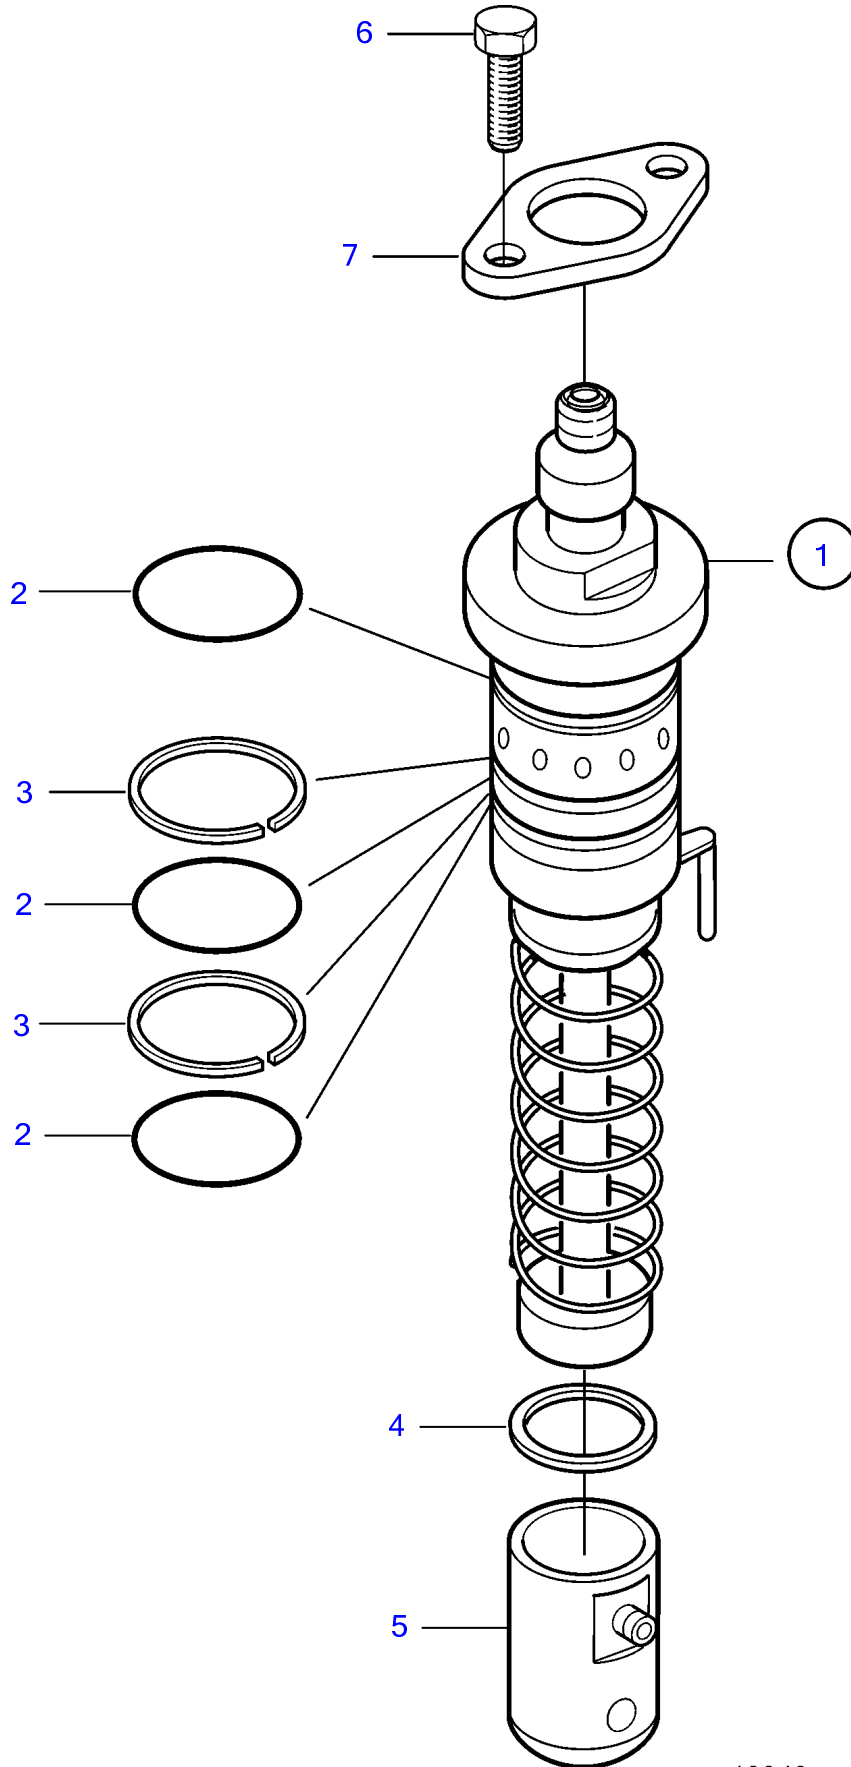

D5A-A T, D5A-A TA, D5A-B TA, D5A-B TA, D5A-B TA

D5A-A T, D5A-A TA, D5A-B TA, D5A-B TA, D5A-B TA

REF	PART NO.	QTY	DESCRIPTION	NOTES
1	20500360	4	Injection pump	
	3803967	4	Injection pump, exch	
	3803967	4	Injection pump	
2	20405907	12	• Sealing ring	
3	20405543	8	• Shim	
4	20881345	X	Shim	TH=1,0mm
	20881359	X	Shim	TH=1,1mm
	20881364	X	Shim	TH=1,2mm
	20881368	X	Shim	TH=1,3mm
	20881372	X	Shim	TH=1,4mm
	20881376	X	Shim	TH=1,5mm
	20881379	X	Shim	TH=1,6mm
	20881381	X	Shim	TH=1,7mm
	20881386	X	Shim	TH=1,8mm
	20881388	X	Shim	TH=1,9mm
	20881390	X	Shim	TH=2,0mm
	20881393	X	Shim	TH=2,1mm
	20881395	X	Shim	TH=2,2mm
	20881396	X	Shim	TH=2,3mm
	20881400	X	Shim	TH=2,4mm
	20881405	X	Shim	TH=2,5mm
	20881406	X	Shim	TH=2,6mm
	20881408	X	Shim	TH=2,7mm
	20881411	X	Shim	TH=2,8mm
	20881413	X	Shim	TH=2,9mm
	20881415	X	Shim	TH=3,0mm
	20881419	X	Shim	TH=3,1mm
	20881420	X	Shim	TH=3,2mm
	20881424	X	Shim	TH=3,3mm
	20881435	X	Shim	TH=3,4mm
	20881441	X	Shim	TH=3,5mm
	20881451	X	Shim	TH=3,6mm
	20881454	X	Shim	TH=3,7mm
5	11700392	4	Tappet	
6	20460071	8	Screw	
7	20405565	4	Flange	