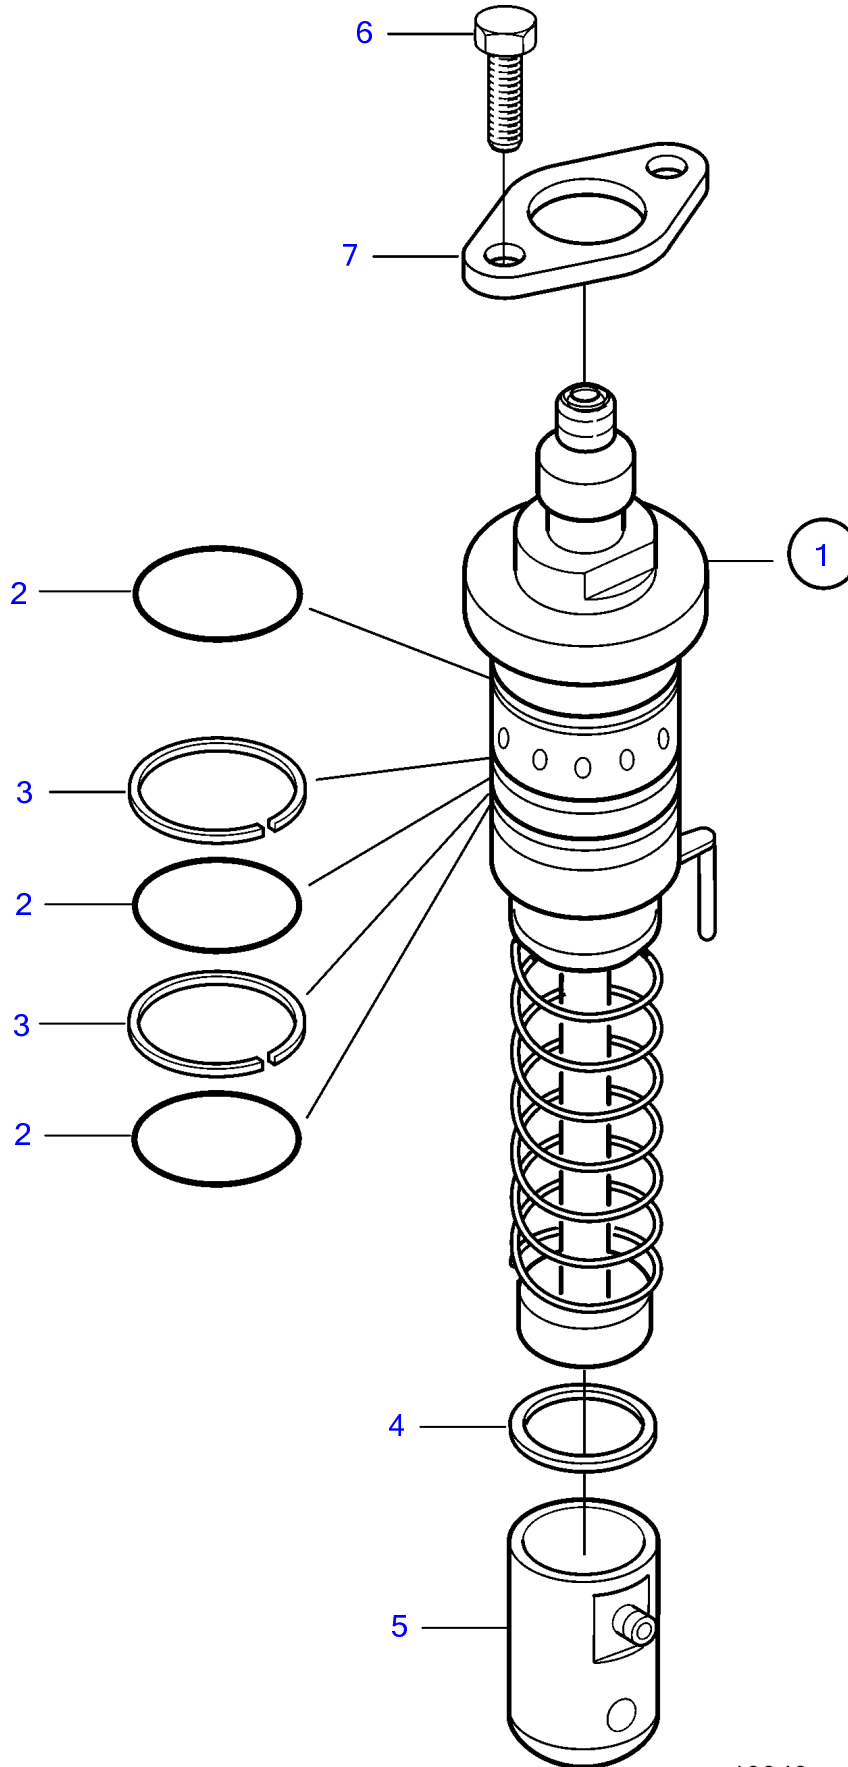

D5A-A T, D5A-A TA, D5A-B TA, D5A-B TA, D5A-B TA

D5A-A T, D5A-A TA, D5A-B TA, D5A-B TA, D5A-B TA

REF	PART NO.	QTY	DESCRIPTION	NOTES
1	20500360	4	Injection pump	
	3803967	4	Injection pump, exch	
	3803967	4	Injection pump	
2	20405907	12	• Sealing ring	
3	20405543	8	• Shim	
4	20881345	X	Shim	TH=1,0mm
	20881359	X	Shim	TH=1,1mm
	20881364	X	Shim	TH=1,2mm
	20881368	X	Shim	TH=1,3mm
	20881372	X	Shim	TH=1,4mm
	20881376	X	Shim	TH=1,5mm
	20881379	X	Shim	TH=1,6mm
	20881381	X	Shim	TH=1,7mm
	20881386	X	Shim	TH=1,8mm
	20881388	X	Shim	TH=1,9mm
	20881390	X	Shim	TH=2,0mm
	20881393	X	Shim	TH=2,1mm
	20881395	X	Shim	TH=2,2mm
	20881396	X	Shim	TH=2,3mm
	20881400	X	Shim	TH=2,4mm
	20881405	X	Shim	TH=2,5mm
	20881406	X	Shim	TH=2,6mm
	20881408	X	Shim	TH=2,7mm
	20881411	X	Shim	TH=2,8mm
	20881413	X	Shim	TH=2,9mm
	20881415	X	Shim	TH=3,0mm
	20881419	X	Shim	TH=3,1mm
	20881420	X	Shim	TH=3,2mm
	20881424	X	Shim	TH=3,3mm
	20881435	X	Shim	TH=3,4mm
	20881441	X	Shim	TH=3,5mm
	20881451	X	Shim	TH=3,6mm
	20881454	X	Shim	TH=3,7mm
5	11700392	4	Tappet	
6	20460071	8	Screw	
7	20405565	4	Flange	