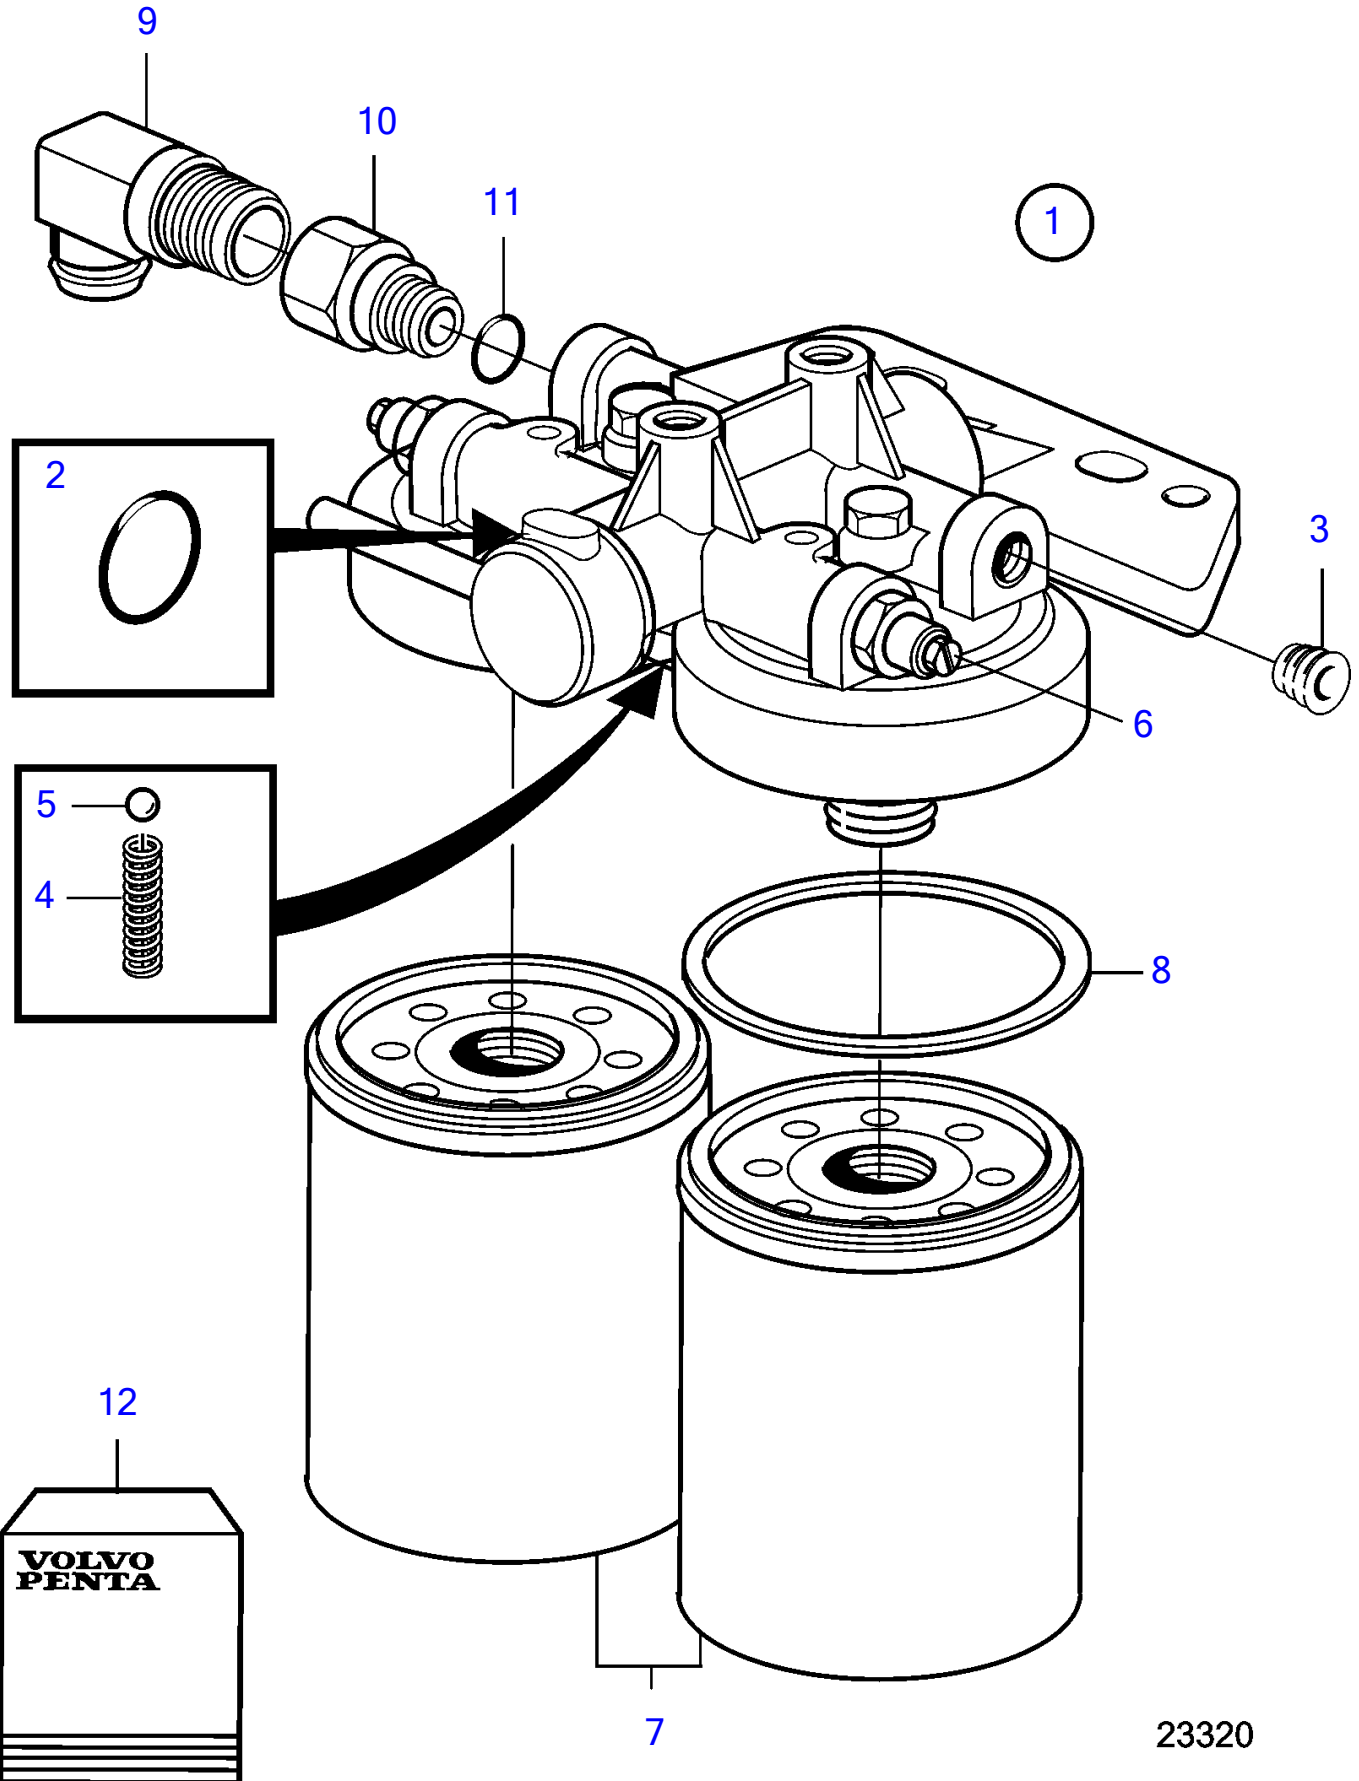

D5A-A T, D7A-A T, D5A-A TA, D7A-A TA, D5A-B TA, D5A-B TA, D5A-B TA, D7A-B TA, D7A-B TA, D7A-B TA

23320

D5A-A T, D7A-A T, D5A-A TA, D7A-A TA, D5A-B TA, D5A-B TA, D5A-B TA, D7A-B TA, D7A-B TA, D7A-B TA

REF	PART NO.	QTY	DESCRIPTION	NOTES
1	864399	1	Fuel filter	
2		2	• O-ring	
3	968062	2	• Plug	
4		1	• Compression spring	
5		1	• Ball	
6	876194	2	• Screw kit	
7	864315	2	Filter	
8		2	• Gasket	
9	874506	1	Sensor	
10	3839247	1	Nipple	
11	(943907)	1	Gasket	Obsolete part
12	876187	1	Repair kit	