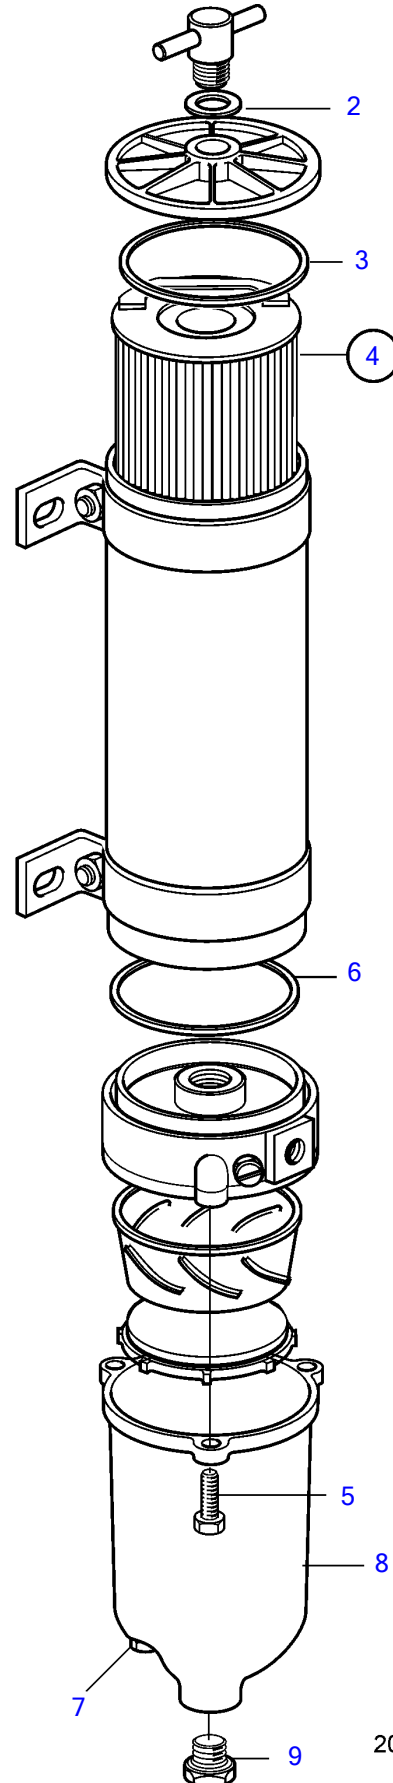

D5A-A T, D7A-A T, D5A-A TA, D7A-A TA, D7A-B TA, D7A-B TA

1

20359

D5A-A T, D7A-A T, D5A-A TA, D7A-A TA, D7A-B TA, D7A-B TA

REF	PART NO.	QTY	DESCRIPTION	NOTES
1	889281	1	Fuel filter	Metal bowl/heat shield. flow max. 1363l/h
2	838506	2	• O-ring	
3	846719	2	• Gasket	
4	3838854	2	• Fuel filter insert	
5	940094	2	• Hexagon screw	
6	846719	2	• Gasket	
7	952075	2	• Plug	
8	3838851	2	• Bowl	
9	952075	2	• Plug	
10	3827300	2	• Block	
11	3827299	2	• Manometer	