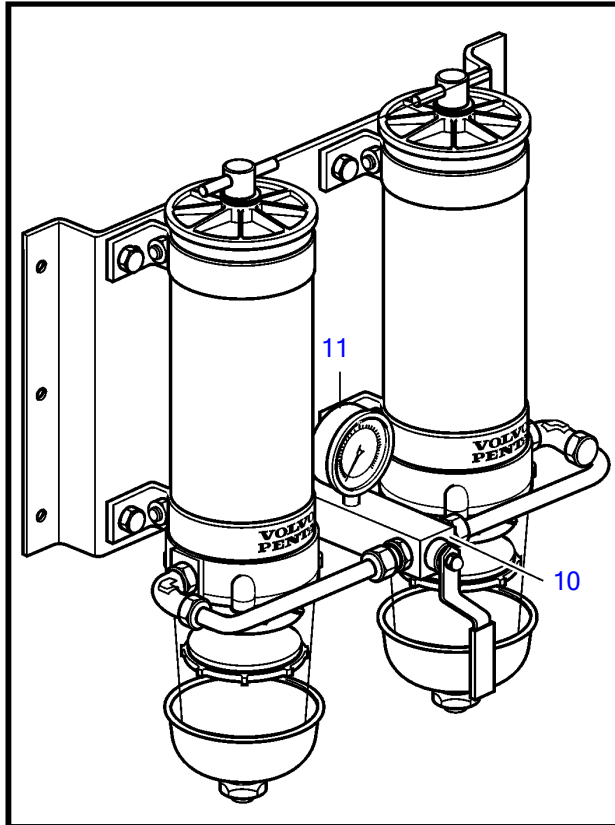

D5A-A T, D7A-A T, D5A-A TA, D7A-A TA, D7A-B TA, D7A-B TA

1

20359

D5A-A T, D7A-A T, D5A-A TA, D7A-A TA, D7A-B TA, D7A-B TA

REF	PART NO.	QTY	DESCRIPTION	NOTES
1	889281	1	Fuel filter	Metal bowl/heat shield. flow max. 1363l/h
2	838506	2	• O-ring	
3	846719	2	• Gasket	
4	3838854	2	• Fuel filter insert	
5	940094	2	• Hexagon screw	
6	846719	2	• Gasket	
7	952075	2	• Plug	
8	3838851	2	• Bowl	
9	952075	2	• Plug	
10	3827300	2	• Block	
11	3827299	2	• Manometer	