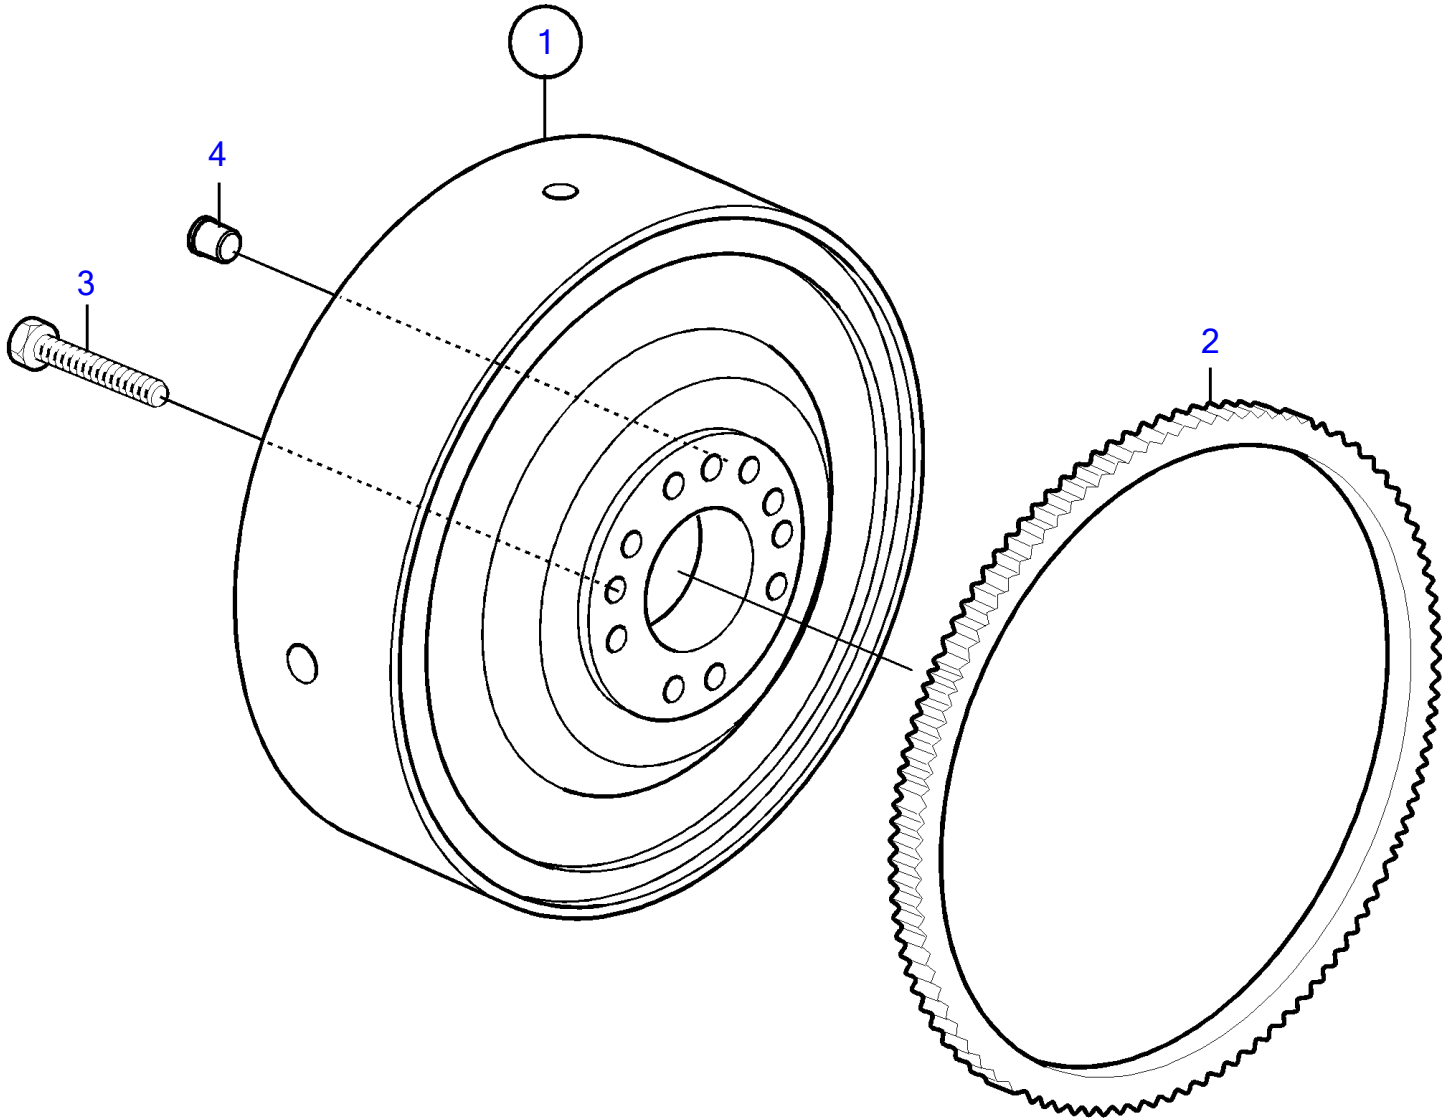

D5A-A T, D7A-A T, D5A-A TA, D7A-A TA, D5A-B TA, D5A-B TA, D5A-B TA, D7A-B TA, D7A-B TA, D7A-B TA

19544

D5A-A T, D7A-A T, D5A-A TA, D7A-A TA, D5A-B TA, D5A-B TA, D5A-B TA, D7A-B TA, D7A-B TA, D7A-B TA

REF	PART NO.	QTY	DESCRIPTION	NOTES
1	20405649	1	Flywheel	For flywheel housing SAE 2.
2	21033328	1	• Ring	
3	20405654	10	Screw	L=45mm
4	20405643	5	Plug	