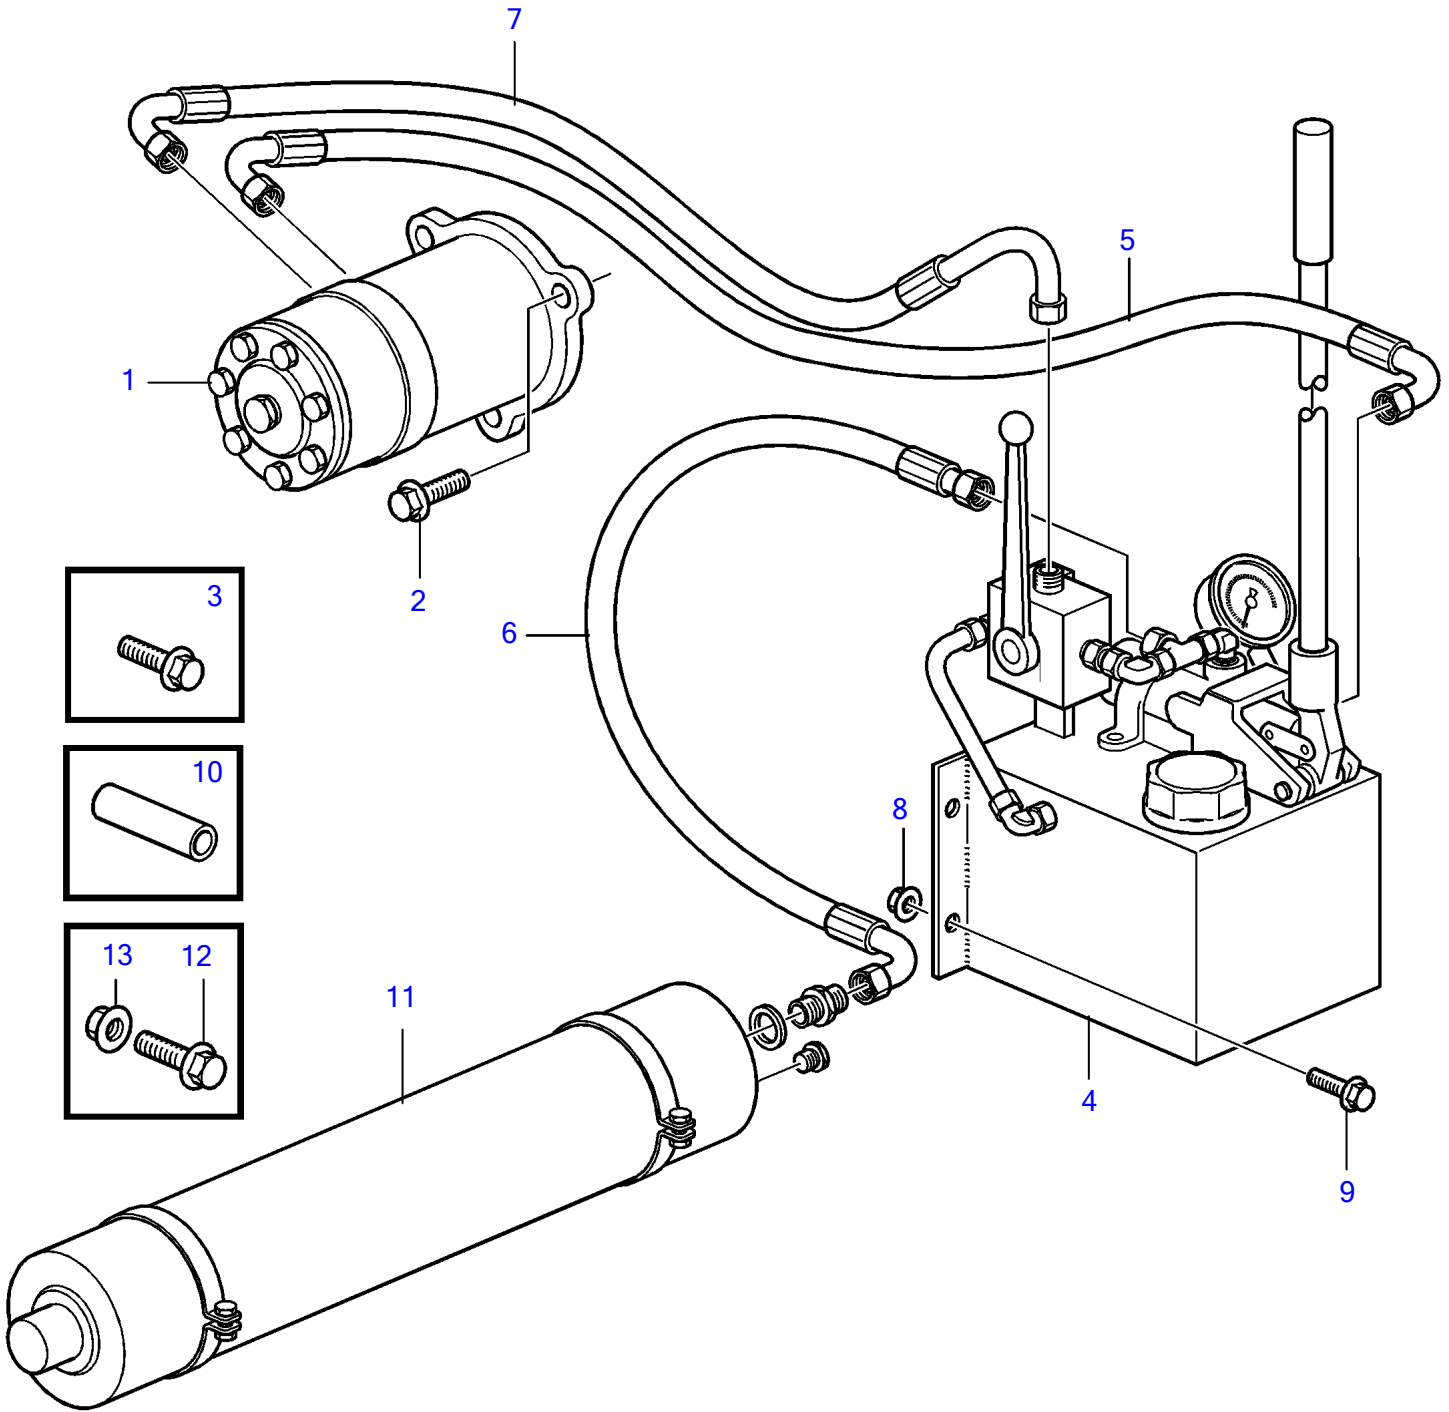

D5A-A T, D7A-A T, D5A-A TA, D7A-A TA, D5A-B TA, D5A-B TA, D5A-B TA, D7A-B TA, D7A-B TA, D7A-B TA

24115

D5A-A T, D7A-A T, D5A-A TA, D7A-A TA, D5A-B TA, D5A-B TA, D5A-B TA, D7A-B TA, D7A-B TA, D7A-B TA

REF	PART NO.	QTY	DESCRIPTION	NOTES
1	3589823	1	Starter motor	
2	946472	1	Flange screw	
3	959239	2	Hex. socket screw	
4	3807909	1	Hydraulic unit	
5	3589693	1	Hose	Right hand
6	3589691	1	Hose	Right hand
7	3589695	1	Hose	
8	971096	4	Flange nut	
9	965229	4	Flange screw	Right hand
10	842406	12	Sleeve	Right hand
11	3807910	1	Hydraulic unit	
12	945444	4	Flange screw	
13	945408	4	Flange nut	