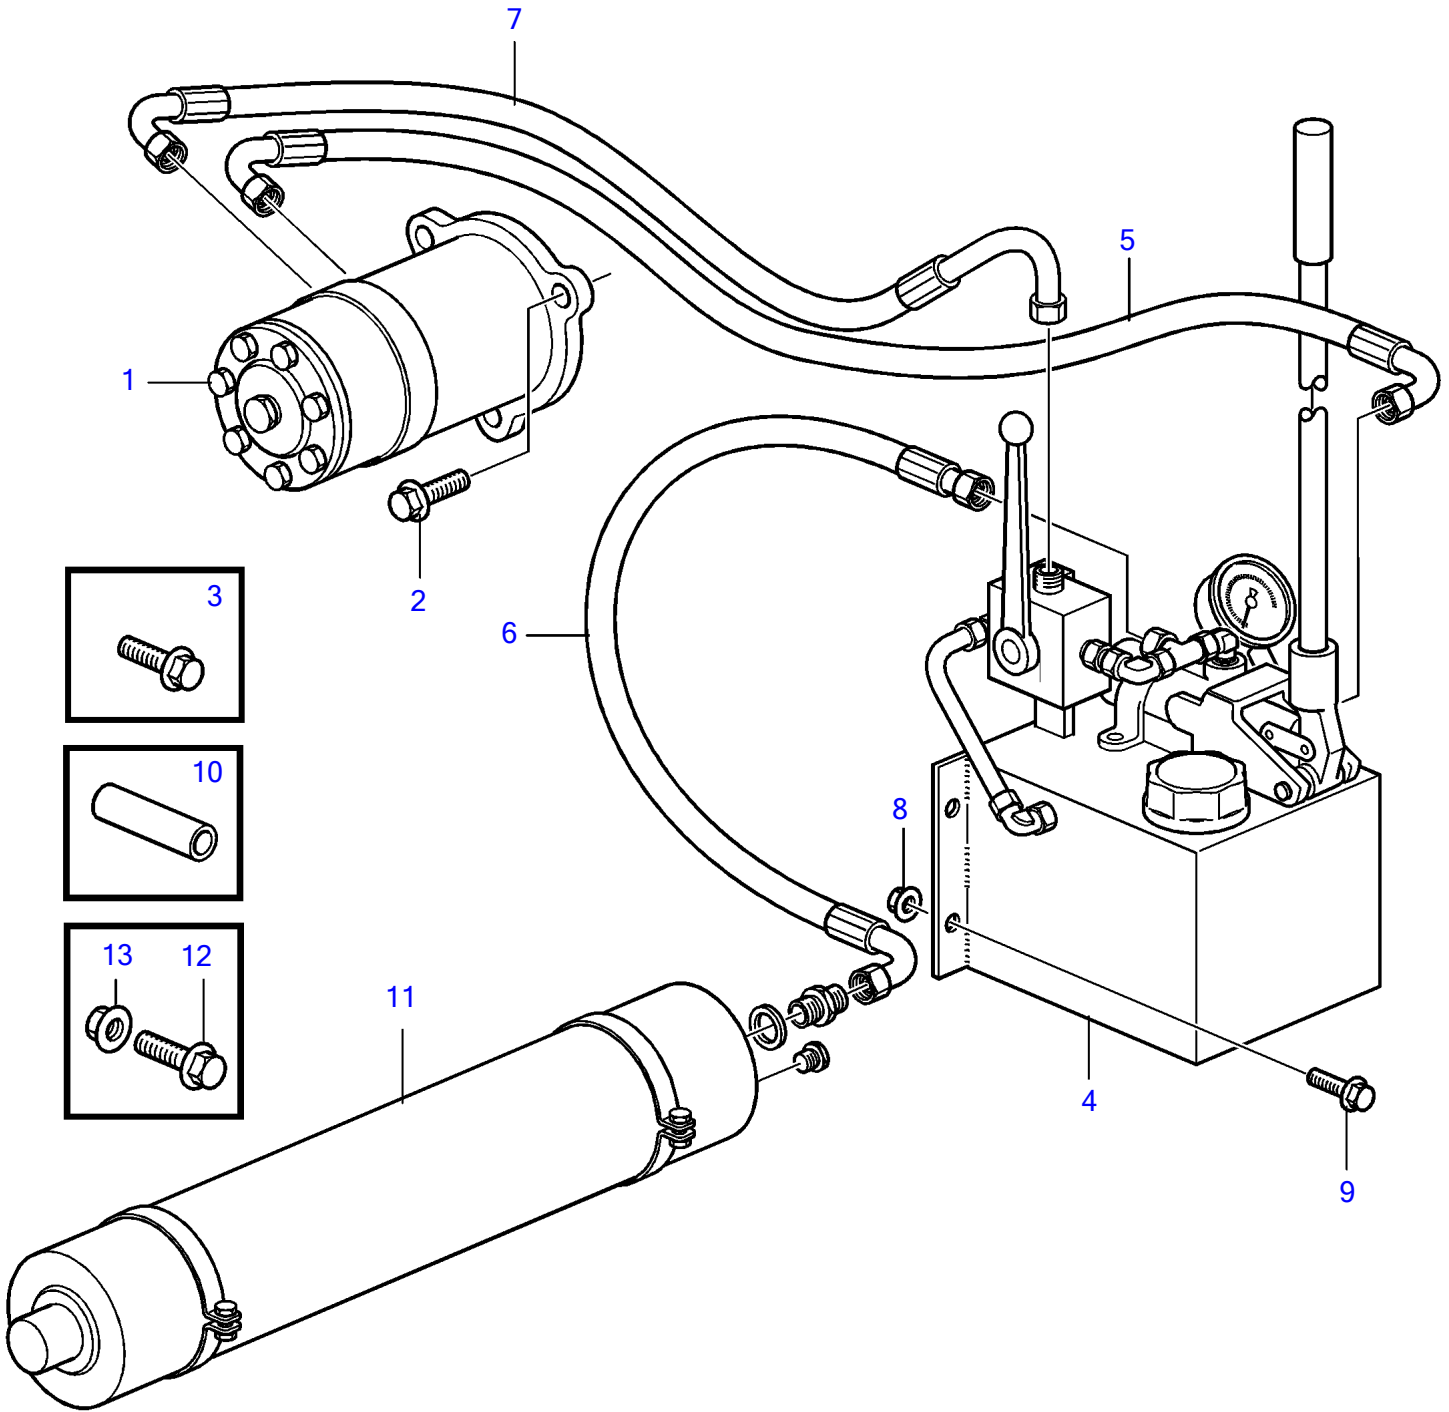

D5A-A T, D7A-A T, D5A-A TA, D7A-A TA, D5A-B TA, D5A-B TA, D5A-B TA, D7A-B TA, D7A-B TA, D7A-B TA

24115

D5A-A T, D7A-A T, D5A-A TA, D7A-A TA, D5A-B TA, D5A-B TA, D5A-B TA, D7A-B TA, D7A-B TA, D7A-B TA

REF	PART NO.	QTY	DESCRIPTION	NOTES
1	3589823	1	Starter motor	
2	946671	1	Flange screw	
3	959239	2	Hex. socket screw	
4	3807909	1	Hydraulic unit	
5	3589695	1	Hose	
6	3589697	1	Hose	Left hand
7	3589689	1	Hose	Left hand, L=920mm
8	971096	4	Flange nut	
9	965191	4	Flange screw	Left hand
10	842406	12	Sleeve	
11	3807910	1	Hydraulic unit	
12	945444	4	Flange screw	
13	945408	4	Flange nut	