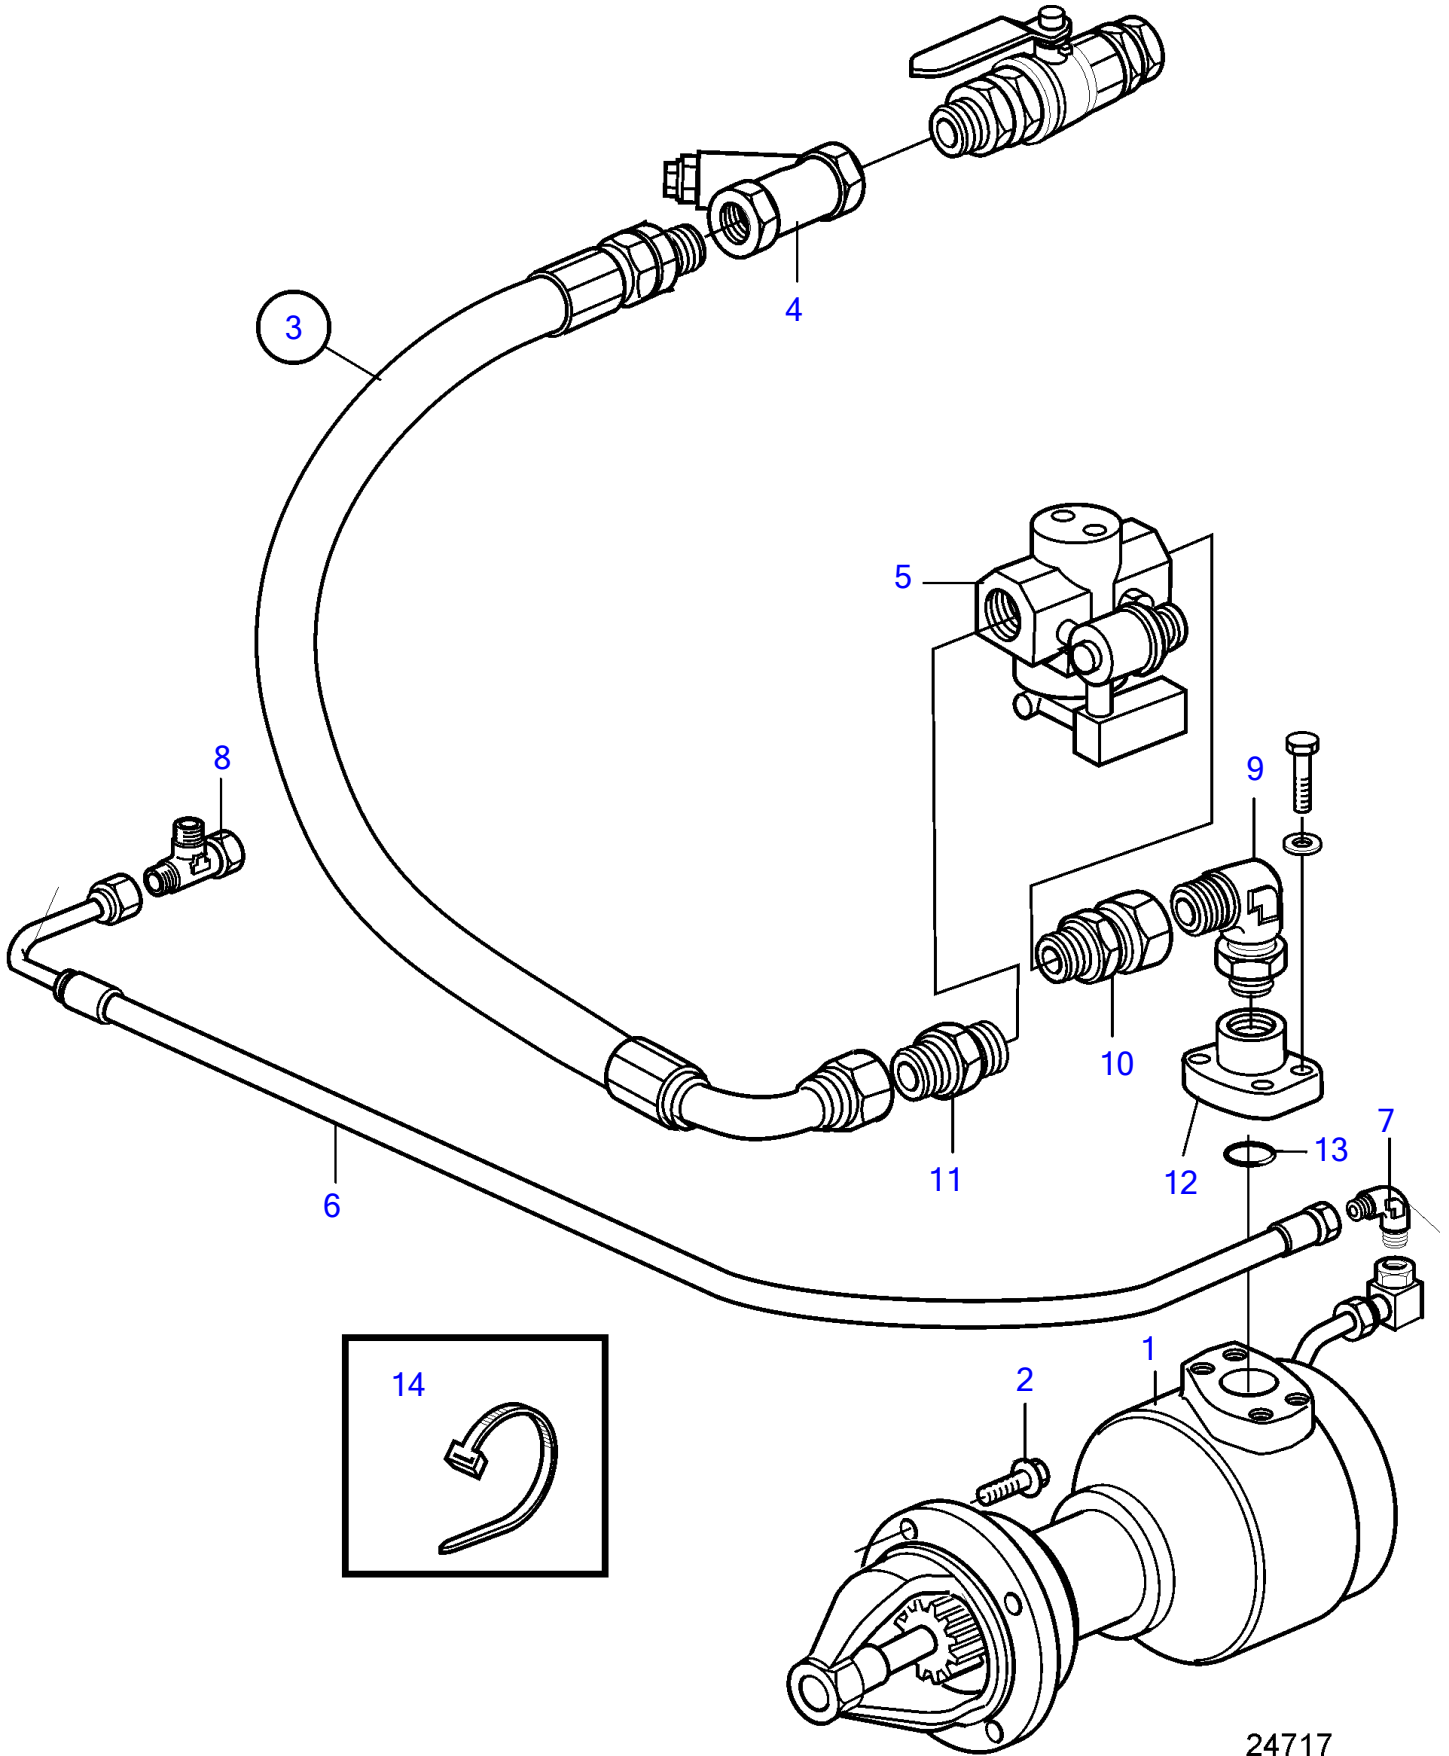

D5A-A T, D7A-A T, D5A-A TA, D7A-A TA, D5A-B TA, D5A-B TA, D5A-B TA, D7A-B TA, D7A-B TA, D7A-B TA

24717

D5A-A T, D7A-A T, D5A-A TA, D7A-A TA, D5A-B TA, D5A-B TA, D5A-B TA, D7A-B TA, D7A-B TA, D7A-B TA

REF	PART NO.	QTY	DESCRIPTION
1	3587138	1	Starter motor
2	946752	3	Flange screw
3	3829999	1	Hose
4	3830394	1	• Strainer
5	3829869	1	• Control valve
6	3587231	1	Hose
7	957107	1	Elbow nipple
8	945837	1	T-nipple
9	21164611	1	Elbow nipple
10	21165583	1	Nipple
11	21165586	1	Nipple
12	21165591	1	Connection flange
13	948700	1	O-ring
14	948211	1	Cable tie