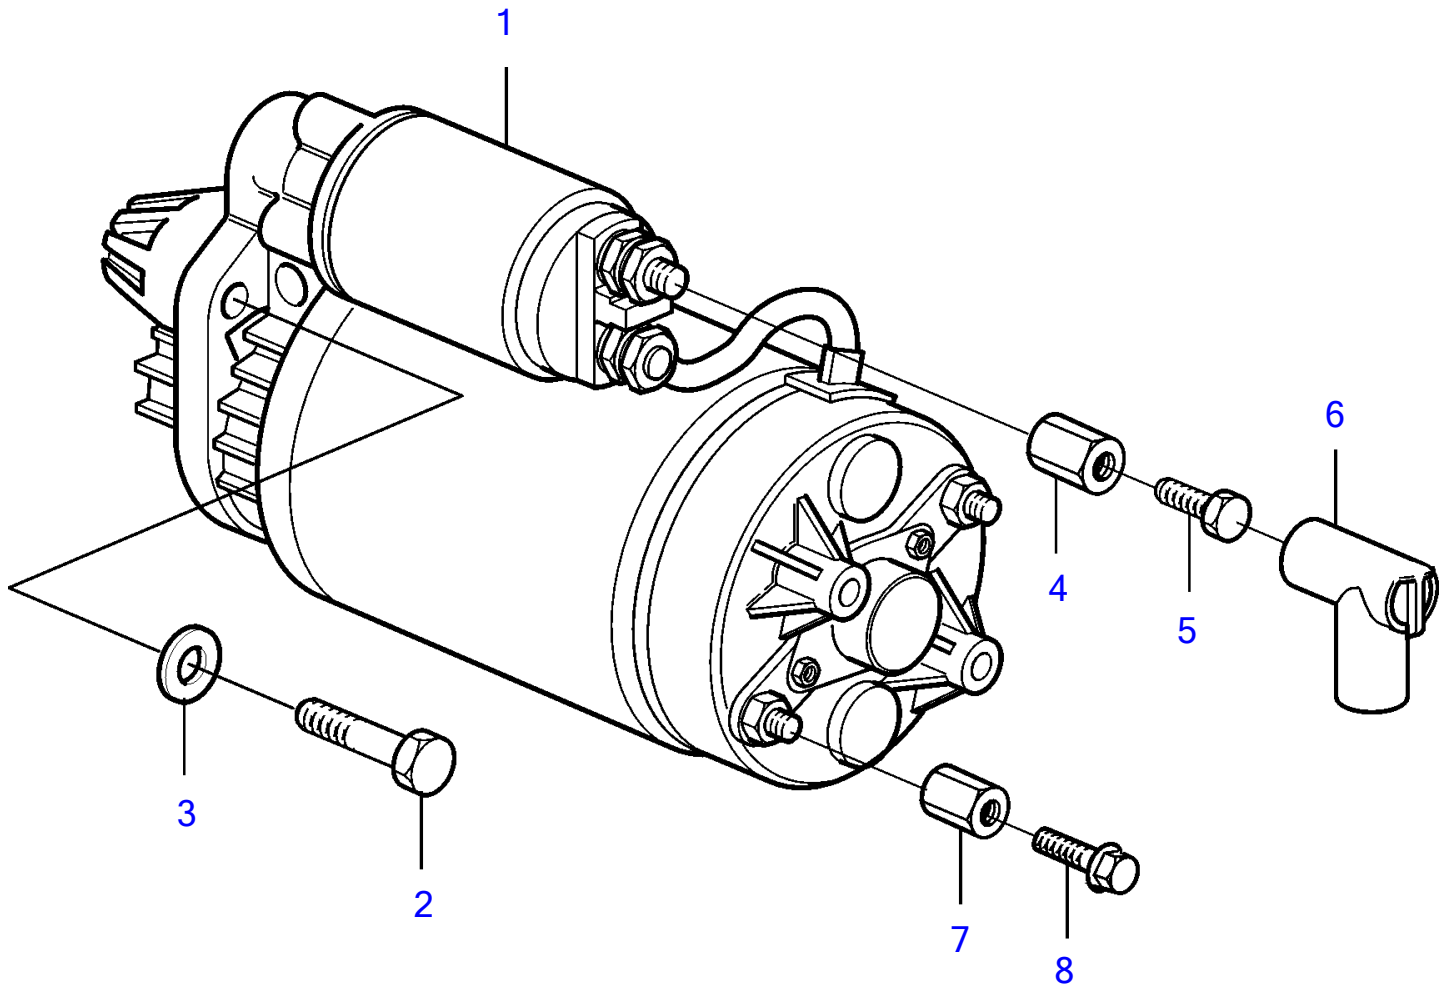

D5A-A T, D7A-A T, D5A-A TA, D7A-A TA, D5A-B TA, D5A-B TA, D5A-B TA, D7A-B TA, D7A-B TA, D7A-B TA

19844

D5A-A T, D7A-A T, D5A-A TA, D7A-A TA, D5A-B TA, D5A-B TA, D5A-B TA, D7A-B TA, D7A-B TA, D7A-B TA

REF	PART NO.	QTY	DESCRIPTION	SEE SEC.	NOTES
1	881669	1	Starter motor		
			.	6525	
	3803946	1	Starter motor, exch, exch		
			.	6525	
2	965185	3	Flange screw		L=38mm
3	973495	3	Washer		
4	857180	1	Nut		L=32mm
5	946471	1	Flange screw		
6	855798	1	Protecting sleeve		
7	855314	1	Nut		L=27mm
8	946440	1	Flange screw		