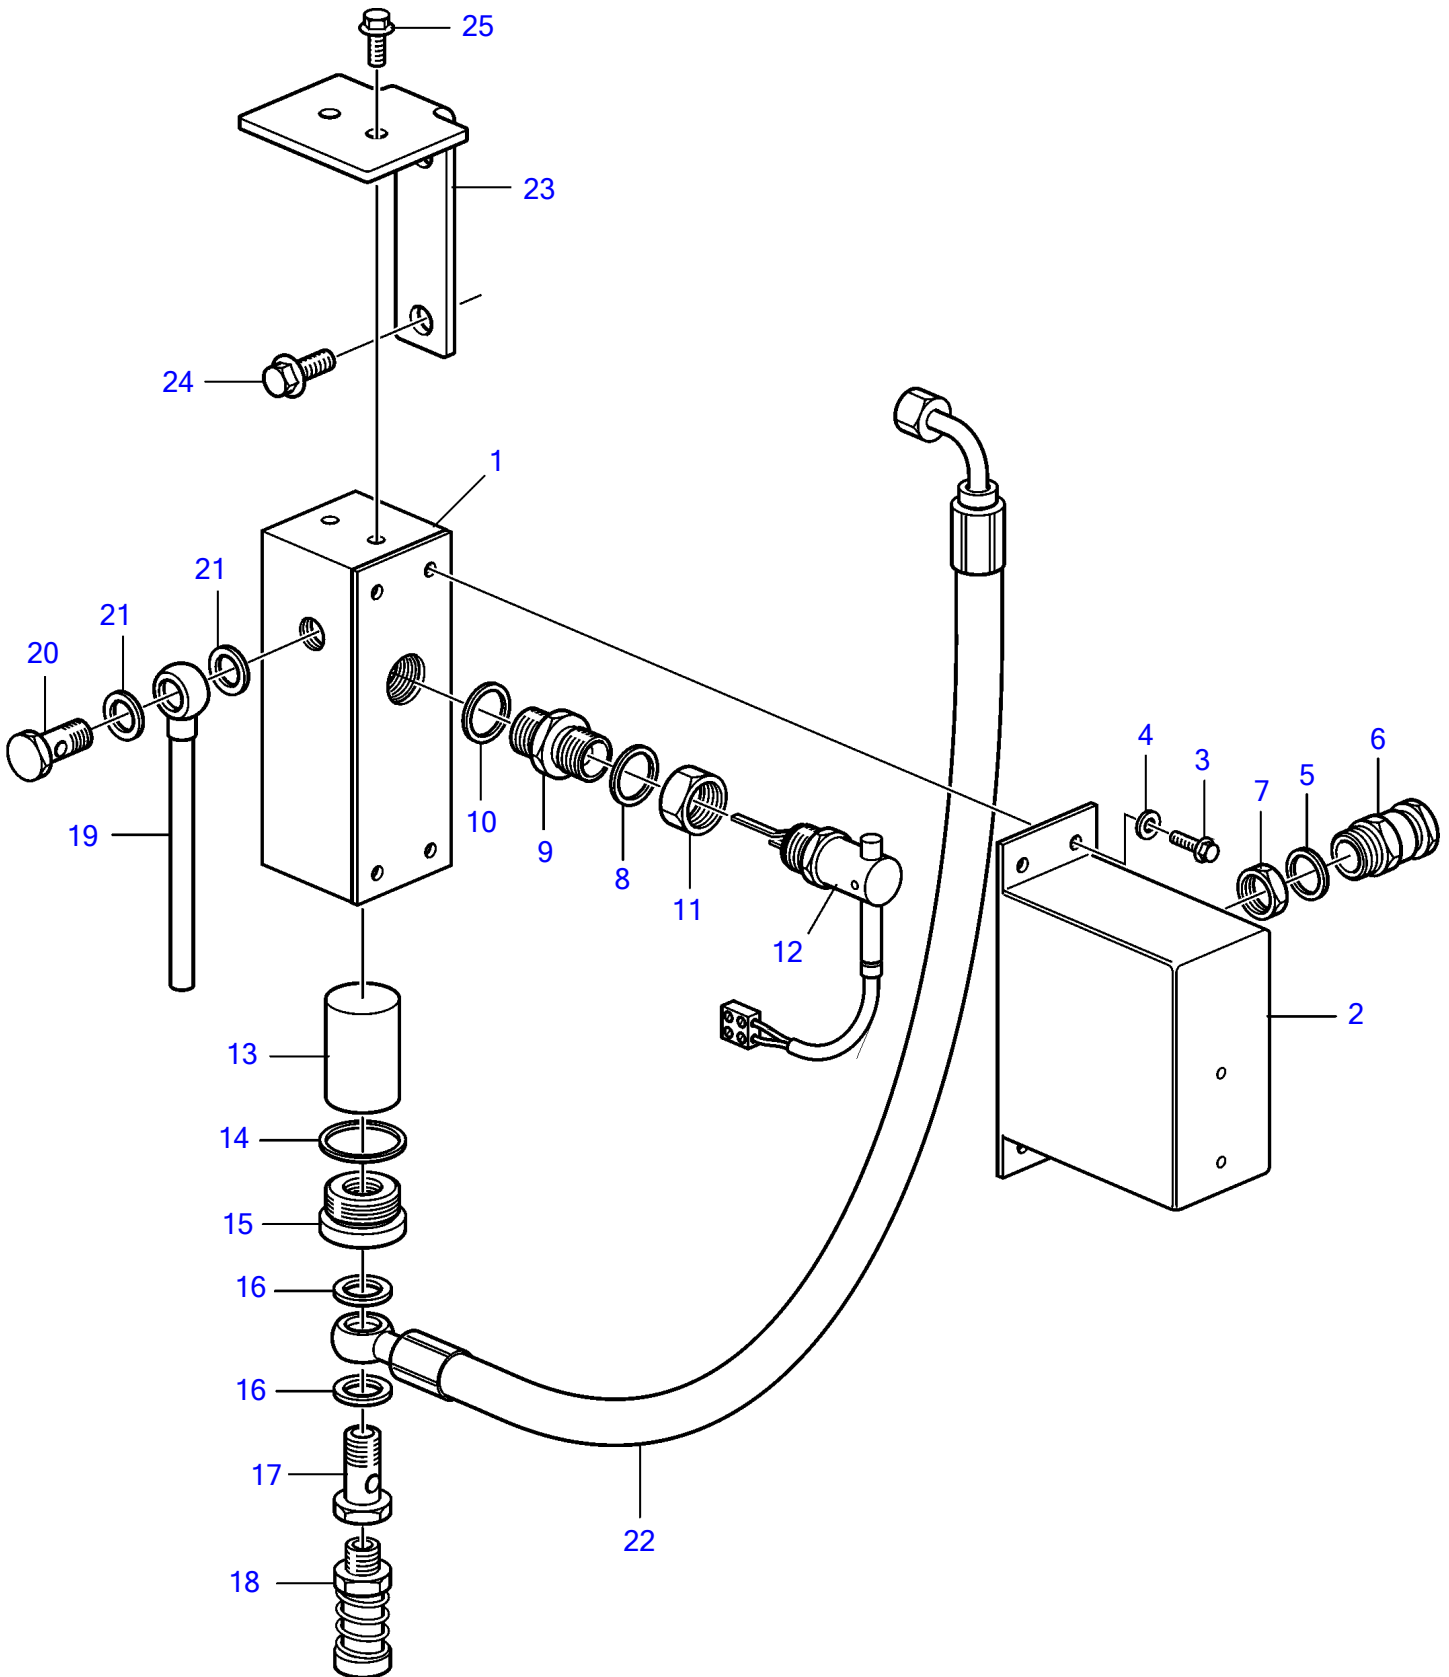

D5A-A T, D7A-A T, D5A-A TA, D7A-A TA, D5A-B TA, D5A-B TA, D5A-B TA, D7A-B TA, D7A-B TA, D7A-B TA

24094

D5A-A T, D7A-A T, D5A-A TA, D7A-A TA, D5A-B TA, D5A-B TA, D5A-B TA, D7A-B TA, D7A-B TA, D7A-B TA

REF	PART NO.	QTY	DESCRIPTION	NOTES
1	849345	1	Housing	
2	849439	1	Protection	
3	969513	4	6 point socket screw	
4	941904	4	Spring washer	
5	11998	1	Gasket	
6	881191	1	Grommet	
7	880244	1	Nut	
8	15304	1	Gasket	
9	843688	1	Nipple	
10	957181	1	Gasket	
11	843640	1	Lock nut	
12	843757	1	Flow monitor	
13	843815	1	Float	
14	957191	1	Gasket	
15	843639	1	Plug	
16	957178	2	Gasket	
17	823417	1	Hollow screw	
18	(844770)	1	Valve	Obsolete part
19	3826835	1	Fuel pipe	
20	25167	1	Hollow screw	
21	21108673	2	Sealing ring	
22	3839338	1	Fuel hose	
23	3587592	1	Bracket	
24	965180	2	Flange screw	
25	967949	2	Flange screw	