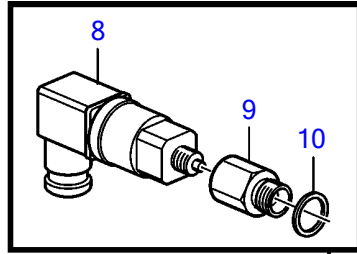

D5A-A T, D7A-A T, D5A-A TA, D7A-A TA, D5A-B TA, D5A-B TA, D5A-B TA, D7A-B TA, D7A-B TA, D7A-B TA

D5A-A T, D7A-A T, D5A-A TA, D7A-A TA, D5A-B TA, D5A-B TA, D5A-B TA, D7A-B TA, D7A-B TA, D7A-B TA

REF	PART NO.	QTY	DESCRIPTION	NOTES
1	3842772	1	Level guard, coolant alarm	Replaced by 21665610
	21665610	1	Level guard	
2	11998	1	Gasket	
3	949747	1	Clamp	
4	946440	1	Flange screw	
5	3831439	1	Temperature sensor, oil-engine	
6	3839149	1	Nipple	
7	976931	1	Gasket	
8	874506	1	Sensor, coolant alarm	
9	3839247	1	Nipple	
10	(943907)	1	Gasket	Obsolete part
11	874506	1	Sensor, fuel, larm	
12	3839247	1	Nipple	
13	(943907)	1	Gasket	Obsolete part