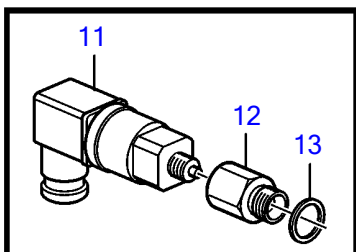

D5A-A T, D7A-A T, D5A-A TA, D7A-A TA, D5A-B TA, D5A-B TA, D5A-B TA, D7A-B TA, D7A-B TA, D7A-B TA

D5A-A T, D7A-A T, D5A-A TA, D7A-A TA, D5A-B TA, D5A-B TA, D5A-B TA, D7A-B TA, D7A-B TA, D7A-B TA

REF	PART NO.	QTY	DESCRIPTION	NOTES
1	3842772	1	Level guard, coolant alarm	Replaced by 21665610
	21665610	1	Level guard	
2	11998	1	Gasket	
3	949747	1	Clamp	
4	946440	1	Flange screw	
5	3831439	1	Temperature sensor, oil-engine	
6	3839149	1	Nipple	
7	976931	1	Gasket	
8	874506	1	Sensor, coolant alarm	
9	3839247	1	Nipple	
10	(943907)	1	Gasket	Obsolete part
11	874506	1	Sensor, fuel, larm	
12	3839247	1	Nipple	
13	(943907)	1	Gasket	Obsolete part