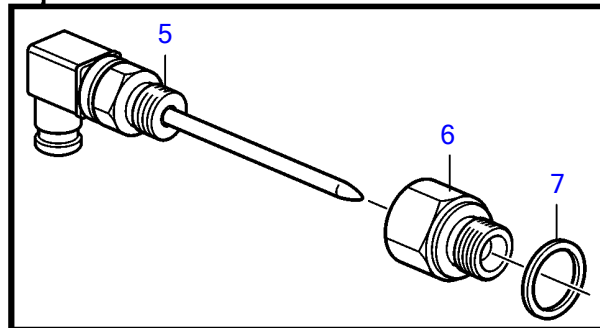

D5A-A T, D7A-A T, D5A-A TA, D7A-A TA, D5A-B TA, D5A-B TA, D5A-B TA, D7A-B TA, D7A-B TA, D7A-B TA

D5A-A T, D7A-A T, D5A-A TA, D7A-A TA, D5A-B TA, D5A-B TA, D5A-B TA, D7A-B TA, D7A-B TA, D7A-B TA

REF	PART NO.	QTY	DESCRIPTION	NOTES
1	3842772	1	Level guard, coolant alarm	Replaced by 21665610
	21665610	1	Level guard	
2	11998	1	Gasket	
3	949747	1	Clamp	
4	946440	1	Flange screw	
5	3831439	1	Temperature sensor, oil-engine	
6	3839149	1	Nipple	
7	976931	1	Gasket	
8	874506	1	Sensor, coolant alarm	
9	3839247	1	Nipple	
10	(943907)	1	Gasket	Obsolete part
11	874506	1	Sensor, fuel, larm	
12	3839247	1	Nipple	
13	(943907)	1	Gasket	Obsolete part