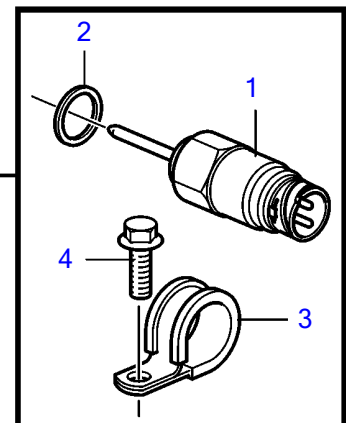

D5A-A T, D7A-A T, D5A-A TA, D7A-A TA, D5A-B TA, D5A-B TA, D5A-B TA, D7A-B TA, D7A-B TA, D7A-B TA

D5A-A T, D7A-A T, D5A-A TA, D7A-A TA, D5A-B TA, D5A-B TA, D5A-B TA, D7A-B TA, D7A-B TA, D7A-B TA

REF	PART NO.	QTY	DESCRIPTION	NOTES
1	3842772	1	Level guard, coolant alarm	Replaced by 21665610
	21665610	1	Level guard	
2	11998	1	Gasket	
3	949747	1	Clamp	
4	946440	1	Flange screw	
5	3831439	1	Temperature sensor, oil-engine	
6	3839149	1	Nipple	
7	976931	1	Gasket	
8	874506	1	Sensor, coolant alarm	
9	3839247	1	Nipple	
10	(943907)	1	Gasket	Obsolete part
11	874506	1	Sensor, fuel, larm	
12	3839247	1	Nipple	
13	(943907)	1	Gasket	Obsolete part