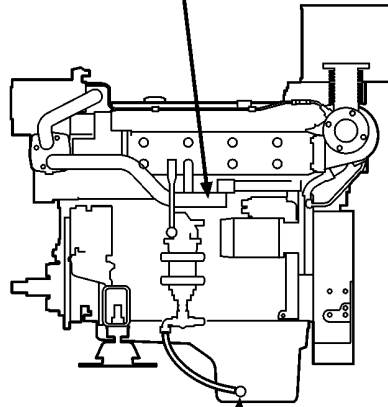

D5A-A T, D7A-A T, D5A-A TA, D7A-A TA, D5A-B TA, D5A-B TA, D5A-B TA, D7A-B TA, D7A-B TA, D7A-B TA

D5A-A T, D7A-A T, D5A-A TA, D7A-A TA, D5A-B TA, D5A-B TA, D5A-B TA, D7A-B TA, D7A-B TA, D7A-B TA

REF	PART NO.	QTY	DESCRIPTION	NOTES
1	3842772	1	Level guard, coolant alarm	Replaced by 21665610
	21665610	1	Level guard	
2	11998	1	Gasket	
3	949747	1	Clamp	
4	946440	1	Flange screw	
5	3831439	1	Temperature sensor, oil-engine	
6	3839149	1	Nipple	
7	976931	1	Gasket	
8	874506	1	Sensor, coolant alarm	
9	3839247	1	Nipple	
10	(943907)	1	Gasket	Obsolete part
11	874506	1	Sensor, fuel, larm	
12	3839247	1	Nipple	
13	(943907)	1	Gasket	Obsolete part