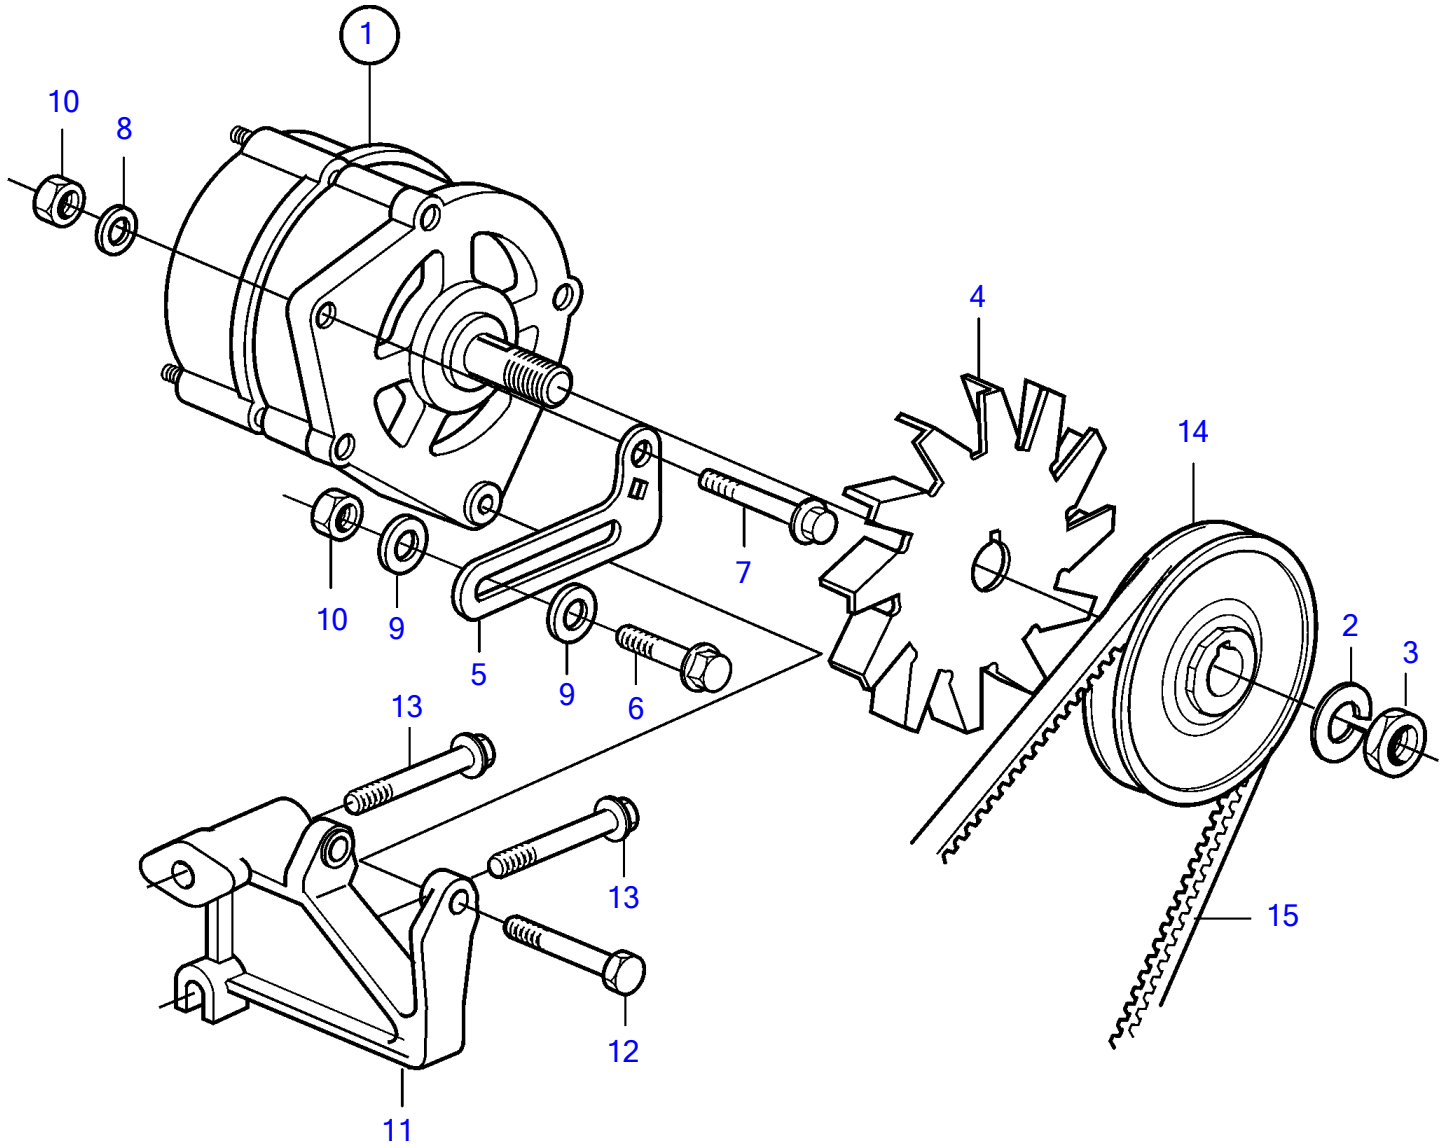

D5A-A T, D7A-A T, D5A-A TA, D7A-A TA

19835

D5A-A T, D7A-A T, D5A-A TA, D7A-A TA

REF	PART NO.	QTY	DESCRIPTION	SEE SEC.	NOTES
1	881668	1	Alternator		
	3803963	1	• Alternator, exch		
			•	6507	
2	941912	1	Spring washer		
3	20441521	1	Hexagon nut		
4	(20459039)	1	Fan		Obsolete part
5	20555348	1	Tensioner		
6	946173	1	Flange screw		
7	947760	1	Flange screw		
8	20460226	1	Washer		
9	20405802	2	Washer		
10	20501349	2	Hexagon nut		
11	20460411	1	Bracket		
12	955306	1	Hexagon screw		
13	973924	2	Flange screw		
14	20756549	1	Pulley		(20776767)
15	968933	1	V-belt		L=1075mm