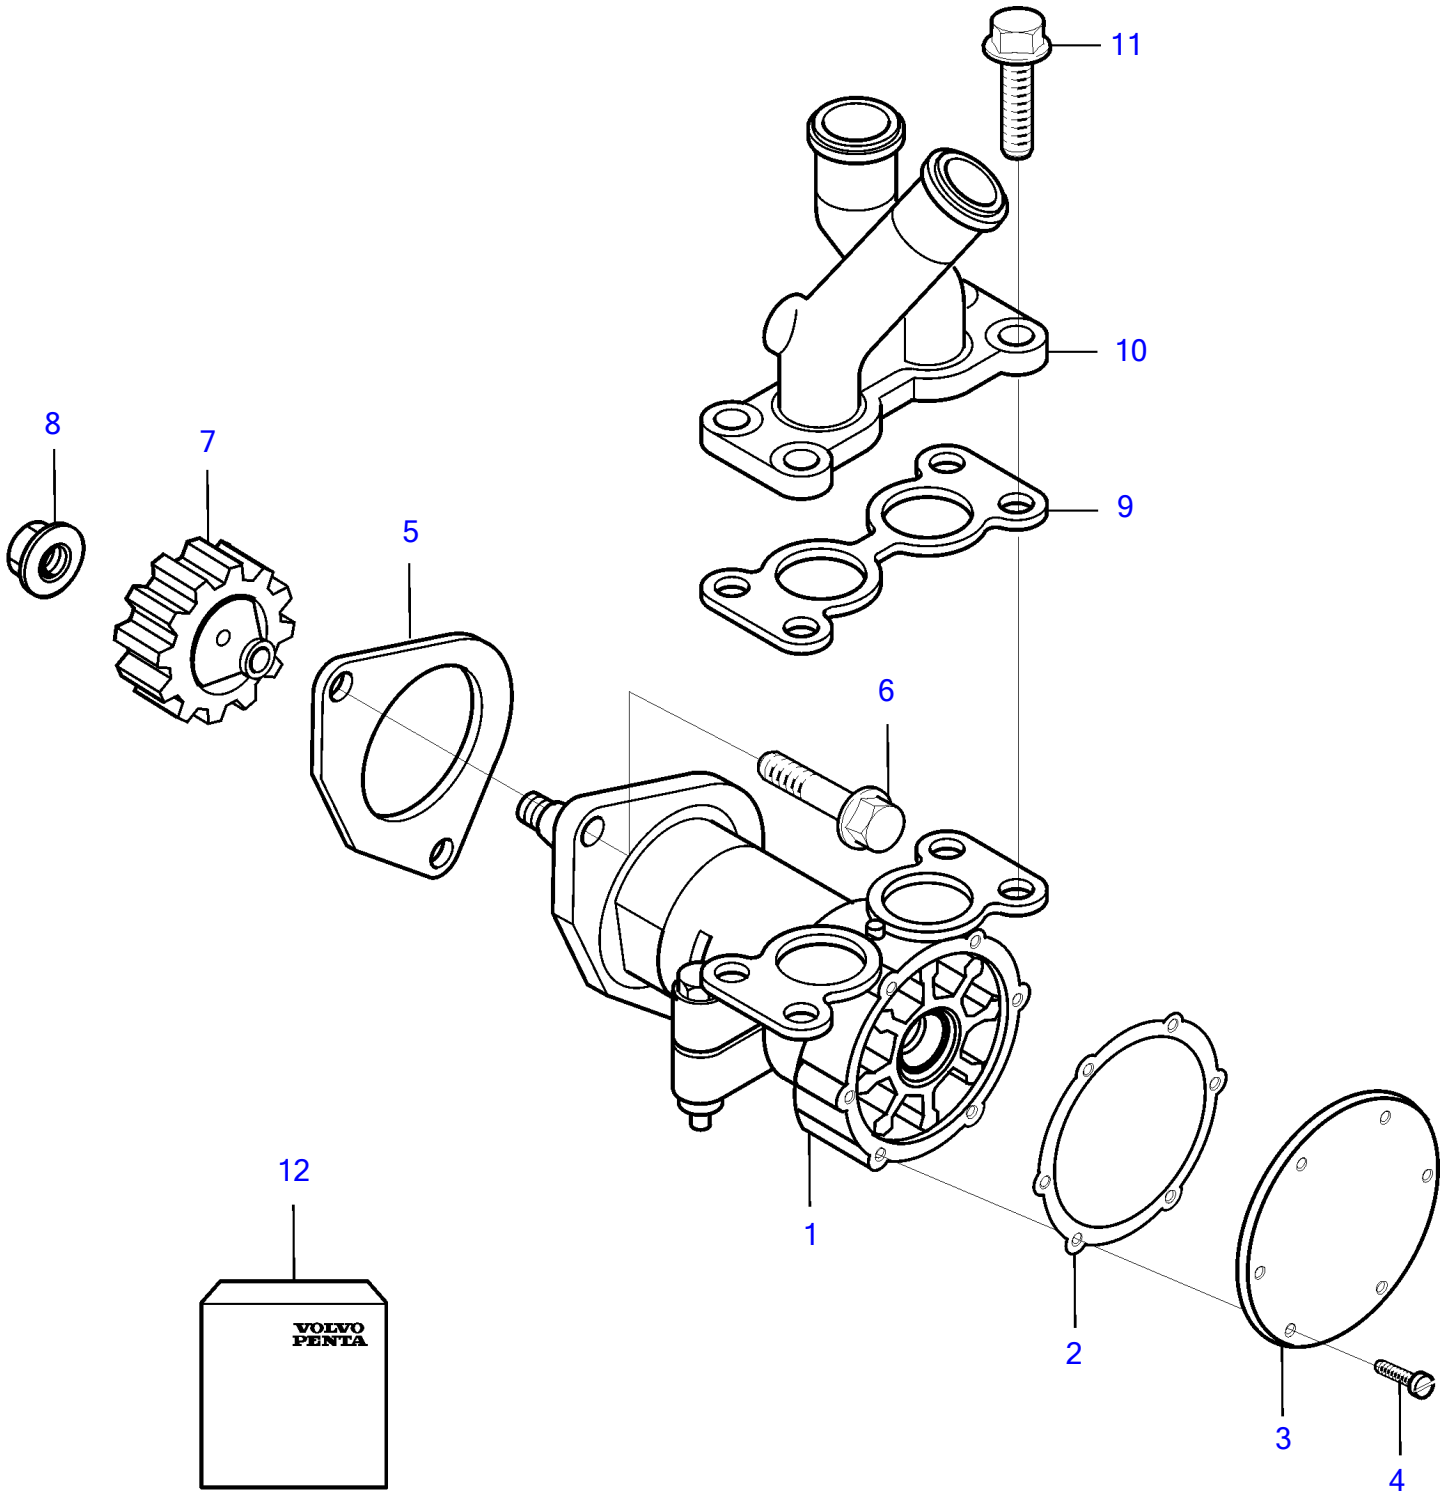

D5A-A T, D7A-A T, D5A-A TA, D7A-A TA, D5A-B TA, D5A-B TA, D5A-B TA, D7A-B TA, D7A-B TA, D7A-B TA

19656

D5A-A T, D7A-A T, D5A-A TA, D7A-A TA, D5A-B TA, D5A-B TA, D5A-B TA, D7A-B TA, D7A-B TA, D7A-B TA

REF	PART NO.	QTY	DESCRIPTION	NOTES
1	3838288	1	Sea water pump	
2			• Gasket	Included in impeller kit.
3	815573	1	• Cardboard tube	
4	804776	6	• Screw	Included in impeller kit., 10-32x5/16"
5	3838321	1	Gasket	
6	959238	2	Hex. socket screw	
7	20555182	1	Gear	SN-01096836
	20940389	1	Gear	SN01096837-
8	971096	1	Flange nut	
9	3838287	1	Gasket	
10	3838286	1	Housing	
11	945444	4	Flange screw	
12	20799057	1	Impeller kit	(877486)