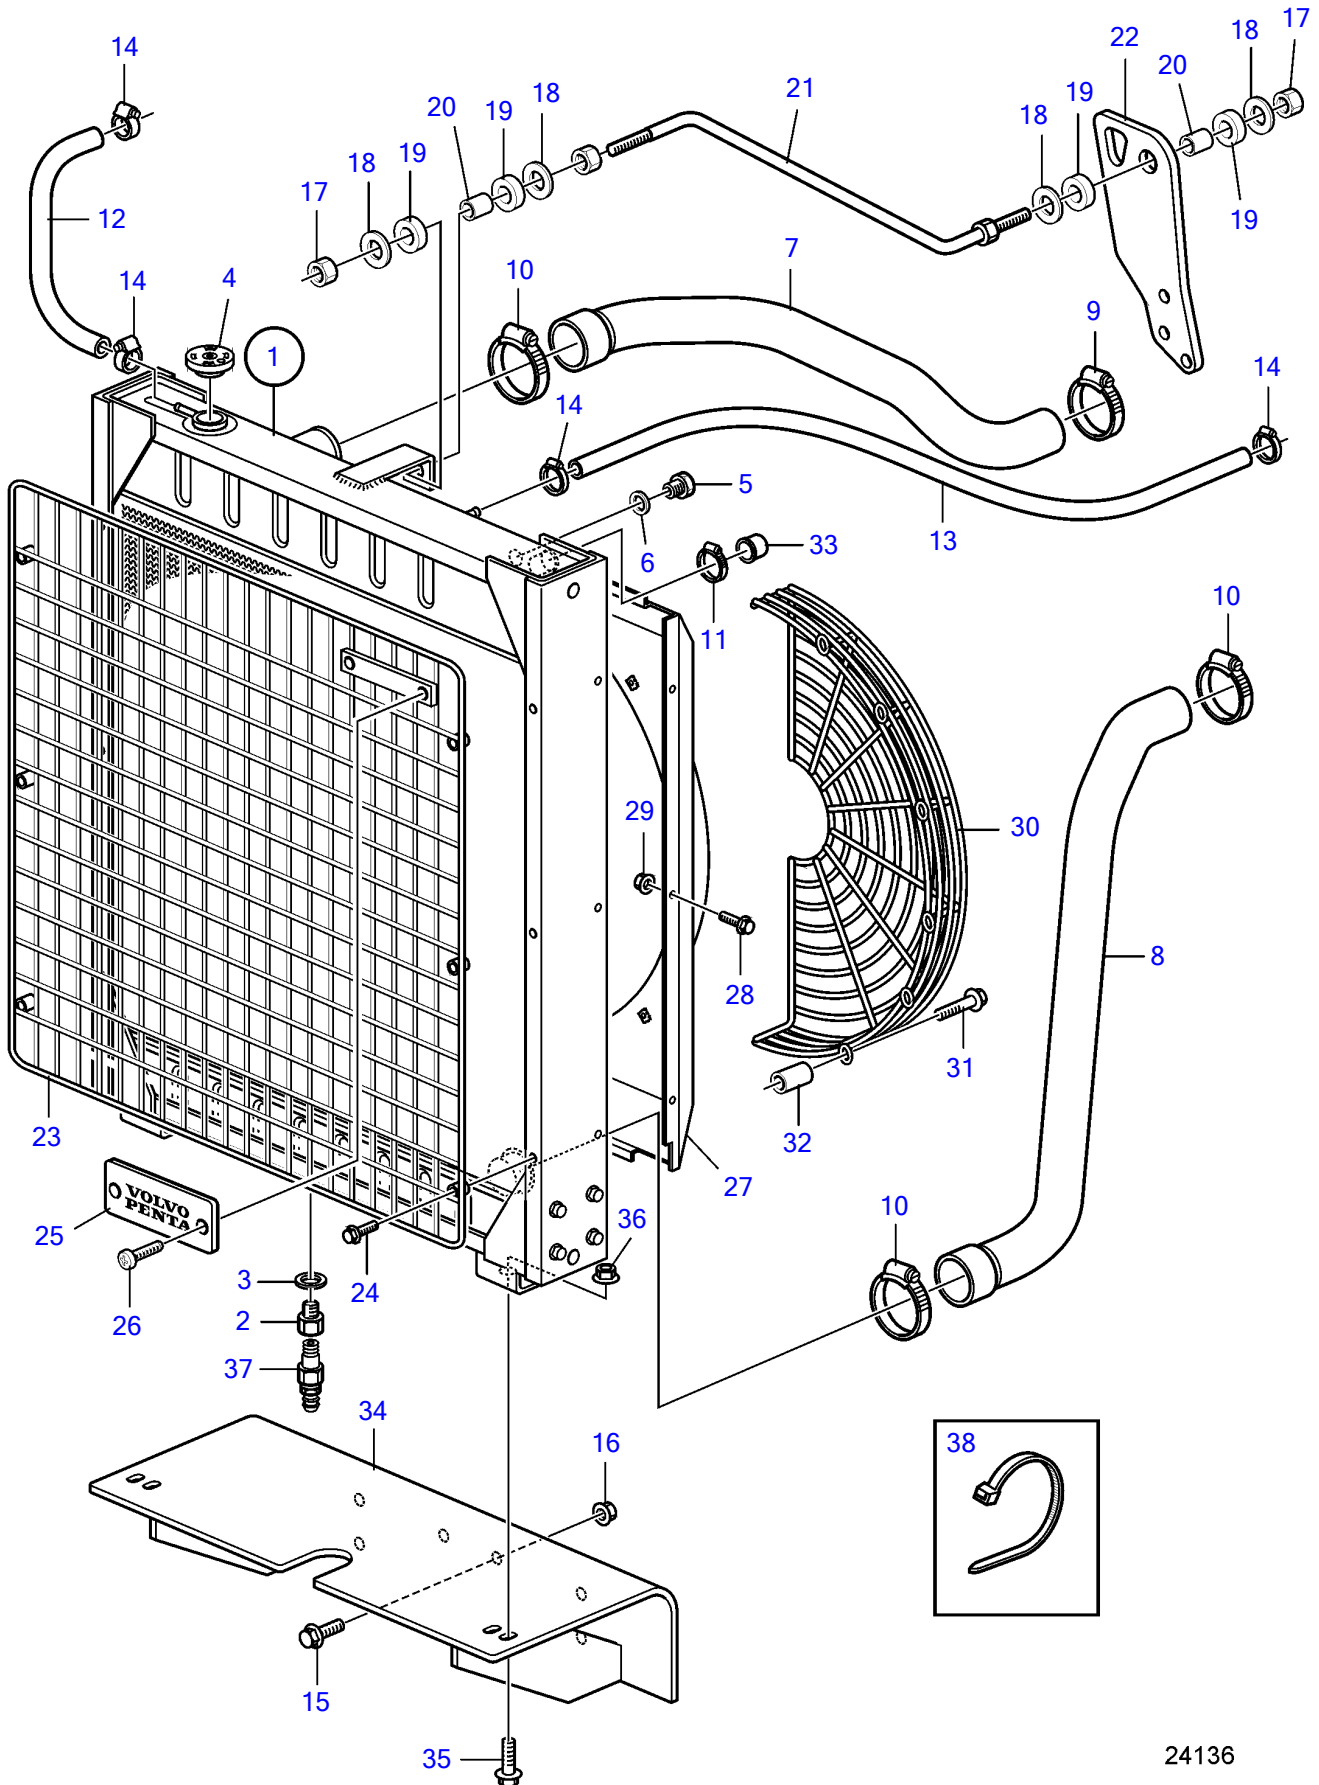

D5A-A T, D7A-A T, D5A-A TA, D7A-A TA, D5A-B TA, D5A-B TA, D5A-B TA, D7A-B TA, D7A-B TA, D7A-B TA

24136

D5A-A T, D7A-A T, D5A-A TA, D7A-A TA, D5A-B TA, D5A-B TA, D5A-B TA, D7A-B TA, D7A-B TA, D7A-B TA

REF	PART NO.	QTY	DESCRIPTION	NOTES
1	864891	1	Radiator	
2	813615	1	• Reduction nipple	
3	969011	1	• Gasket	
4	21664189	1	• Filler cap	
5	947660	1	• Plug	
6	11994	1	• Gasket	
7	3807009		Radiator hose	
8	3807006	1	Radiator hose	
9	961672	2	Hose clamp	
10	961673	2	Hose clamp	
11	961667	3	Hose clamp	
12	943367	X	Rubber hose	L=420mm
13	943367	X	Rubber hose	L=450mm
14	943470	4	Hose clamp	
15	968436	6	Flange screw	
16	946673	6	Flange lock nut	
17	966818	3	Flange nut	
18	948556	4	Washer	
19	866857	4	Rubber bushing	
20	252202	2	Bushing	
21	3589589	1	Radiator stay	
22		1	Lifting plate	
23	862956	1	Radiator protector	
24	947760	6	Flange screw	
25	846118	1	Emblem	
26	941651	2	Cross recessed sunk	
27	3829665	1	Fan shroud	
28	946544	8	Flange screw	
29	945407	8	Flange nut	
30	3825685	2	Fan guard	
31	946671	12	Flange screw	
32	843075	12	Spacer sleeve	
33	845422	1	Plastic plug	
34	3589595	1	Radiator bracket	
35	965192	4	Flange screw	
36	971099	4	Flange lock nut	
37	966871	1	Shut-off cock	
38	948211	5	Cable tie	