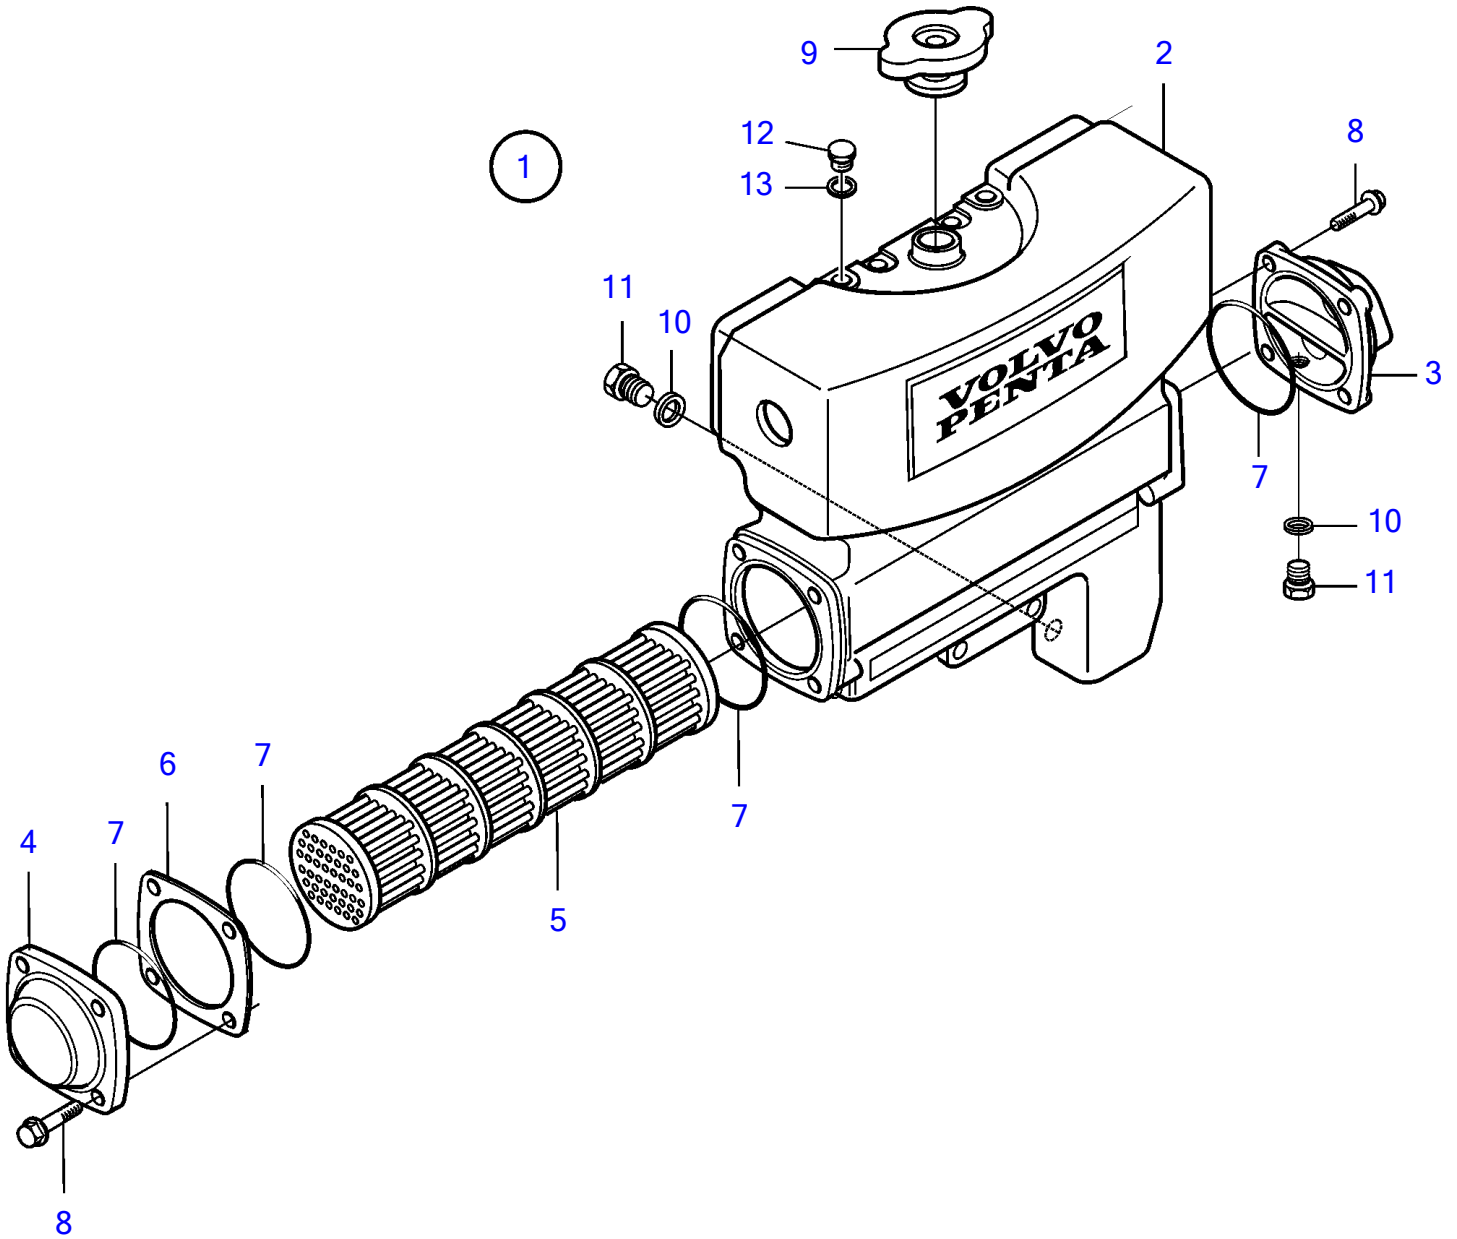

D5A-A T, D7A-A T, D5A-A TA, D7A-A TA, D5A-B TA, D5A-B TA, D5A-B TA, D7A-B TA, D7A-B TA, D7A-B TA

24199

D5A-A T, D7A-A T, D5A-A TA, D7A-A TA, D5A-B TA, D5A-B TA, D5A-B TA, D7A-B TA, D7A-B TA, D7A-B TA

REF	PART NO.	QTY	DESCRIPTION	NOTES
1	3838284	1	Heat exchanger	
2		1	• Housing, heat exchanger	
3	3838334	1	• End cover	
4	3838333	1	• End cover	
5	3838332	1	• Insert	
6	3838335	1	• Spacer	
7	3838336	4	• O-ring	
8	3838337	8	• Screw	
9	3838338	1	• Pressure cap	(1 bar)
10	3838339	2	• Washer	
11	3838340	2	• Plug	
12	960632	1	Plug	
13	948884	1	Gasket	