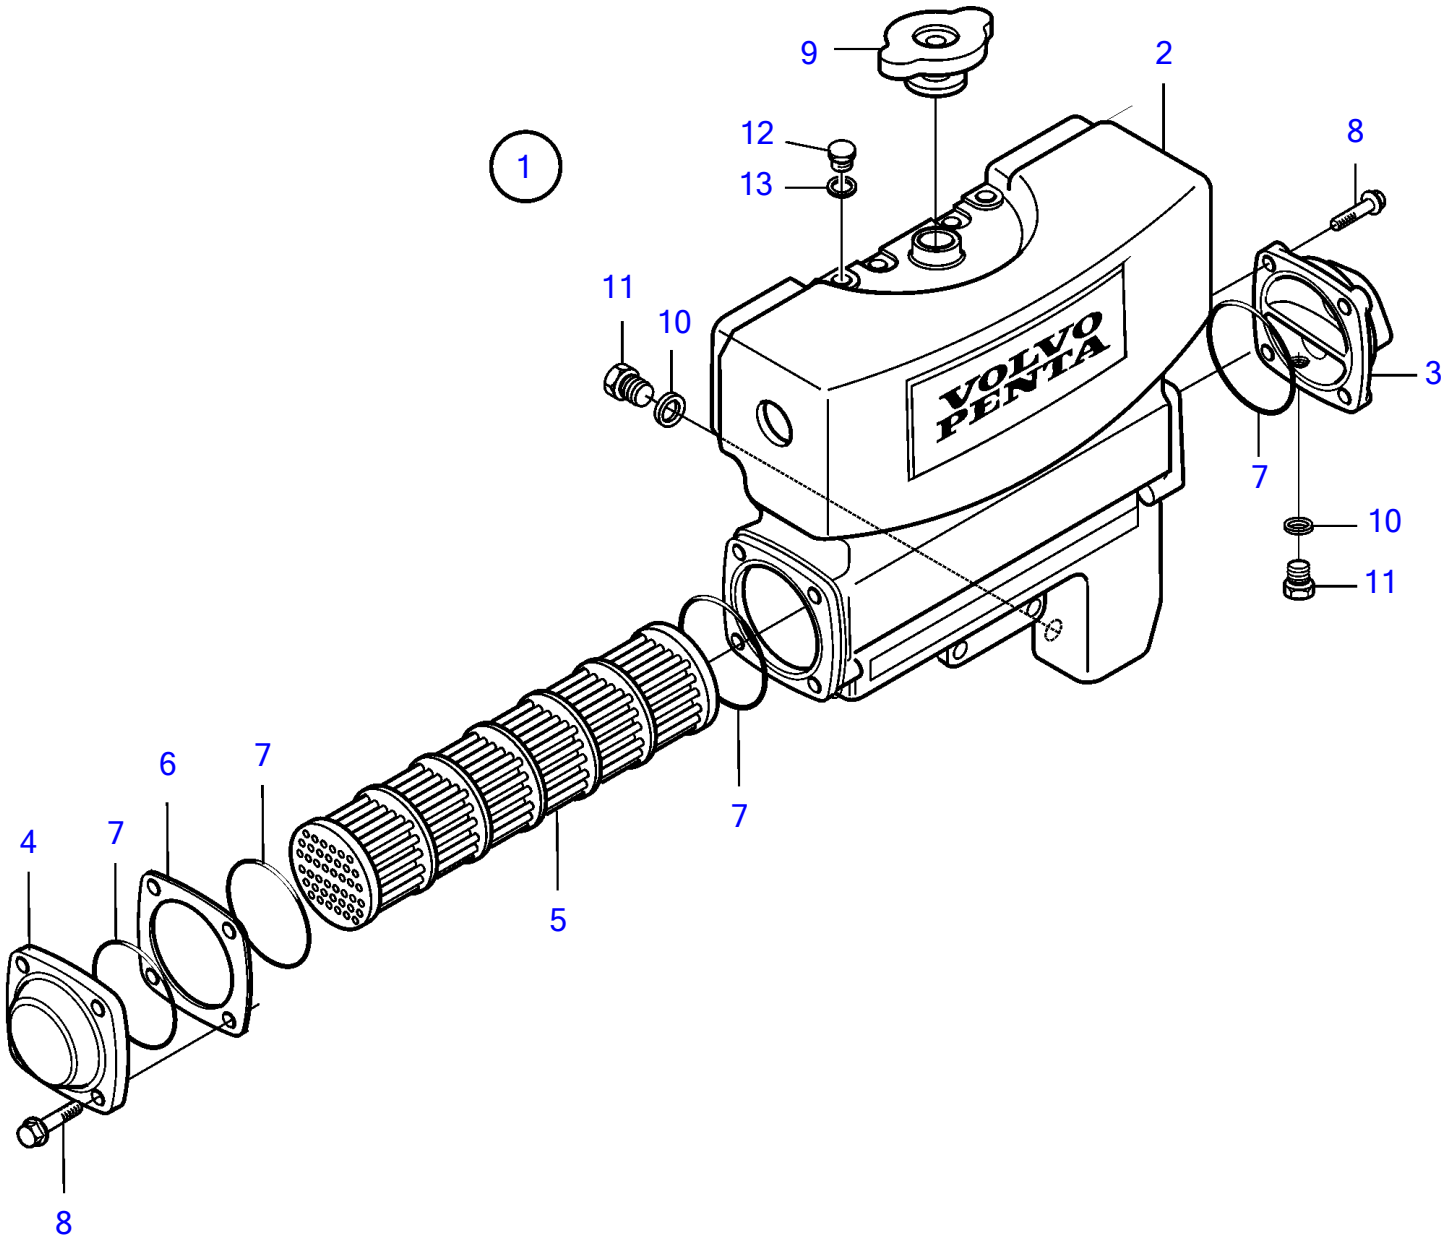

D5A-A T, D7A-A T, D5A-A TA, D7A-A TA, D5A-B TA, D5A-B TA, D5A-B TA, D7A-B TA, D7A-B TA, D7A-B TA

24199

D5A-A T, D7A-A T, D5A-A TA, D7A-A TA, D5A-B TA, D5A-B TA, D5A-B TA, D7A-B TA, D7A-B TA, D7A-B TA

REF	PART NO.	QTY	DESCRIPTION	NOTES
1	3838284	1	Heat exchanger	
2		1	• Housing, heat exchanger	
3	3838334	1	• End cover	
4	3838333	1	• End cover	
5	3838332	1	• Insert	
6	3838335	1	• Spacer	
7	3838336	4	• O-ring	
8	3838337	8	• Screw	
9	3838338	1	• Pressure cap	(1 bar)
10	3838339	2	• Washer	
11	3838340	2	• Plug	
12	960632	1	Plug	
13	948884	1	Gasket	