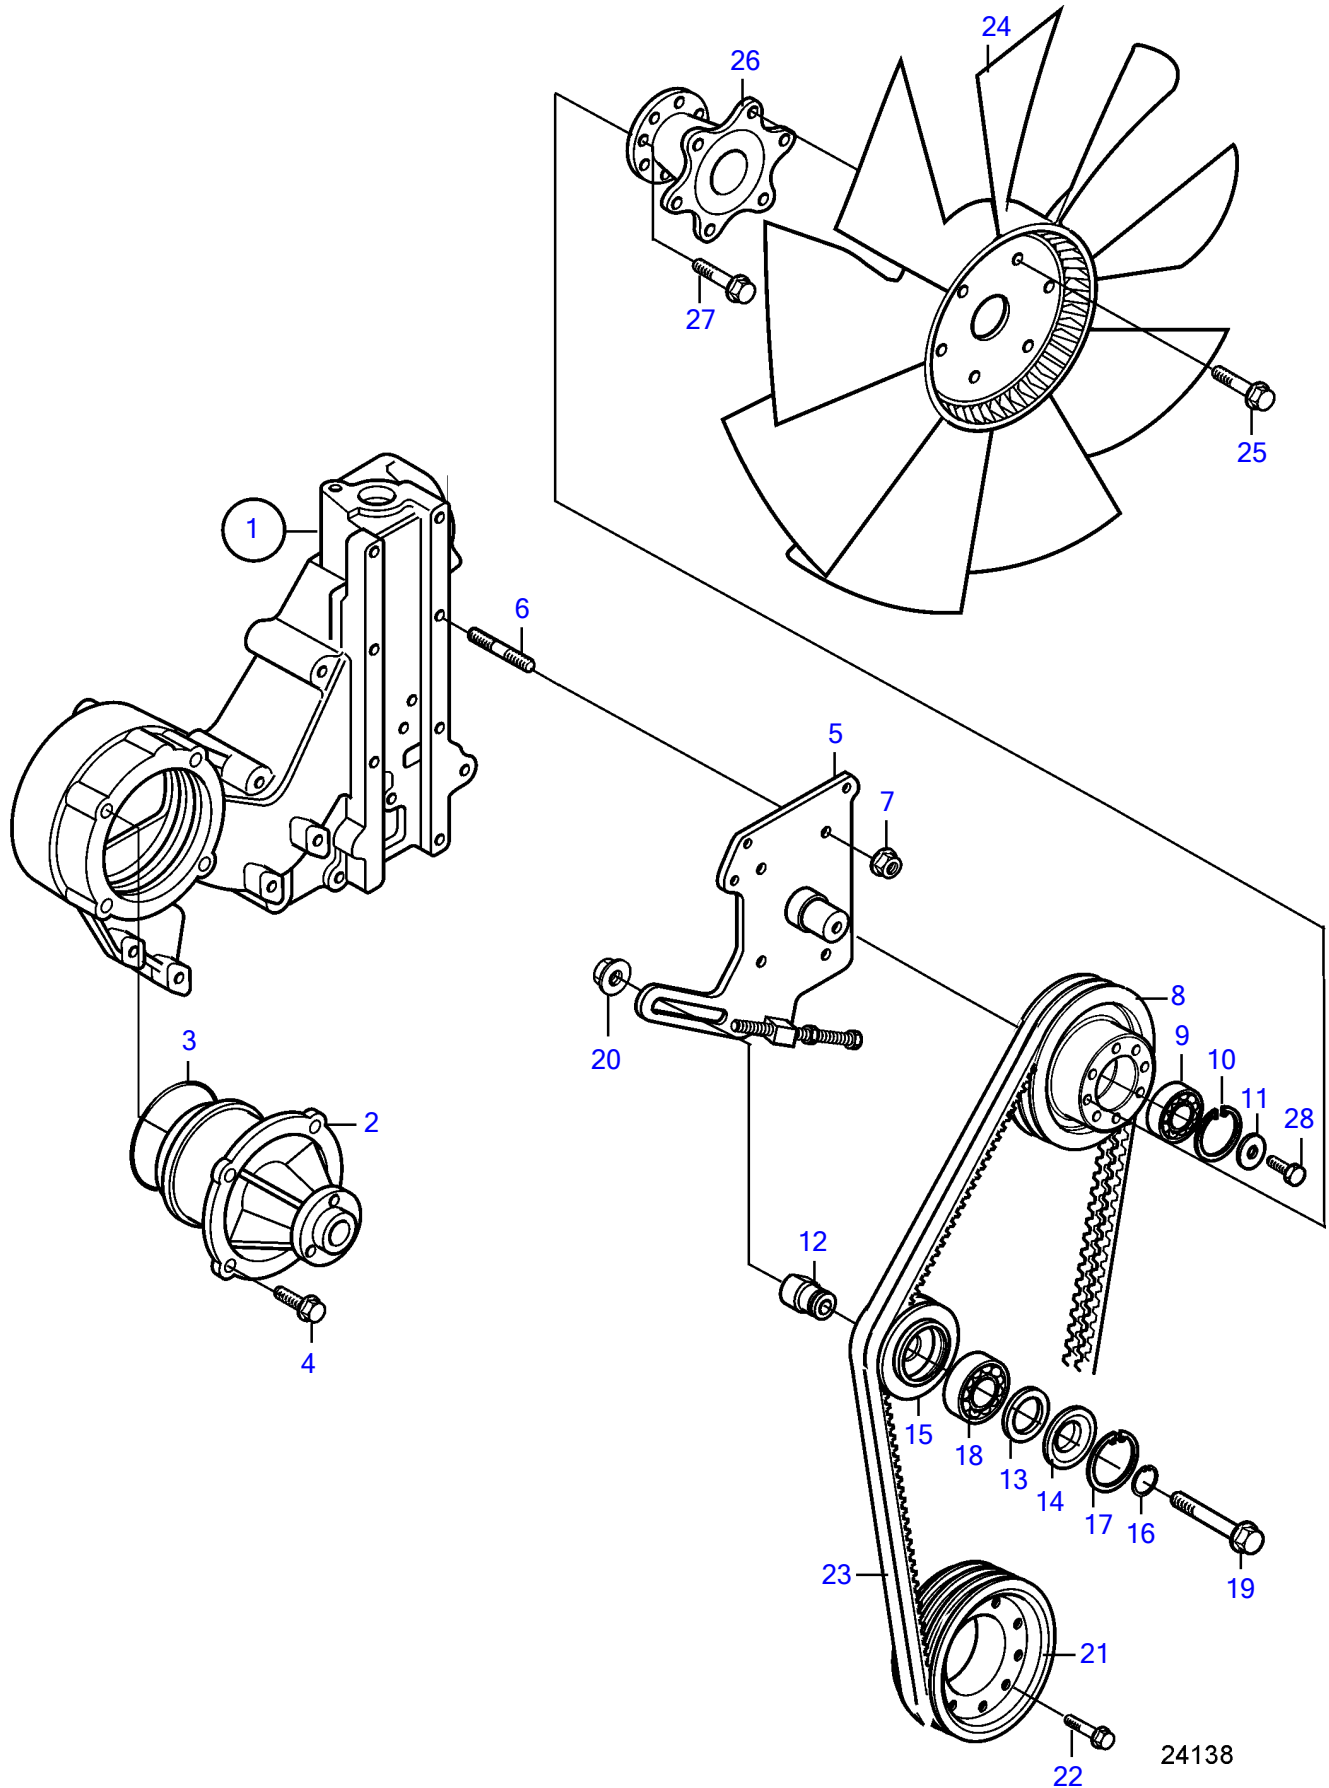

D5A-A T, D7A-A T, D5A-A TA, D7A-A TA, D5A-B TA, D5A-B TA, D5A-B TA, D7A-B TA, D7A-B TA, D7A-B TA

24138

D5A-A T, D7A-A T, D5A-A TA, D7A-A TA, D5A-B TA, D5A-B TA, D5A-B TA, D7A-B TA, D7A-B TA, D7A-B TA

REF	PART NO.	QTY	DESCRIPTION	SEE SEC.	NOTES
1		1	Pump housing	6488	
2		1	Circulation pump	6488	
3		1	Sealing ring	6488	
4		4	Flange screw	6488	
5	3812545	1	Fan bracket		
6	952996	4	Stud		
7	971095	4	Flange nut		
8	11032858	1	Pulley		
9	1660115	1	Ball bearing		
10	914532	1	Snap ring		
11	948087	1	Washer		
12	3589591	1	Shaft		
13	20450990	1	Seal		
14	420416	1	Protecting plate		
15	844048	1	Pulley		
16	914462	1	Snap ring		
17	914533	1	Snap ring		
18	1544092	1	Ball bearing		
19	966366	1	Flange screw		
20	979231	1	Flange nut		
21	3586607	1	V-belt pulley		
22	975105	9	Flange screw		
23	966392	1	V-belt		
24	3827488	1	Fan, pusher type		D=620mm
25	946441	6	Flange screw		
26	3826978	1	Fan hub		
27	959222	8	Hex. socket screw		
	941907	8	Spring washer		
28	946329	1	Flange screw		M10x25mm