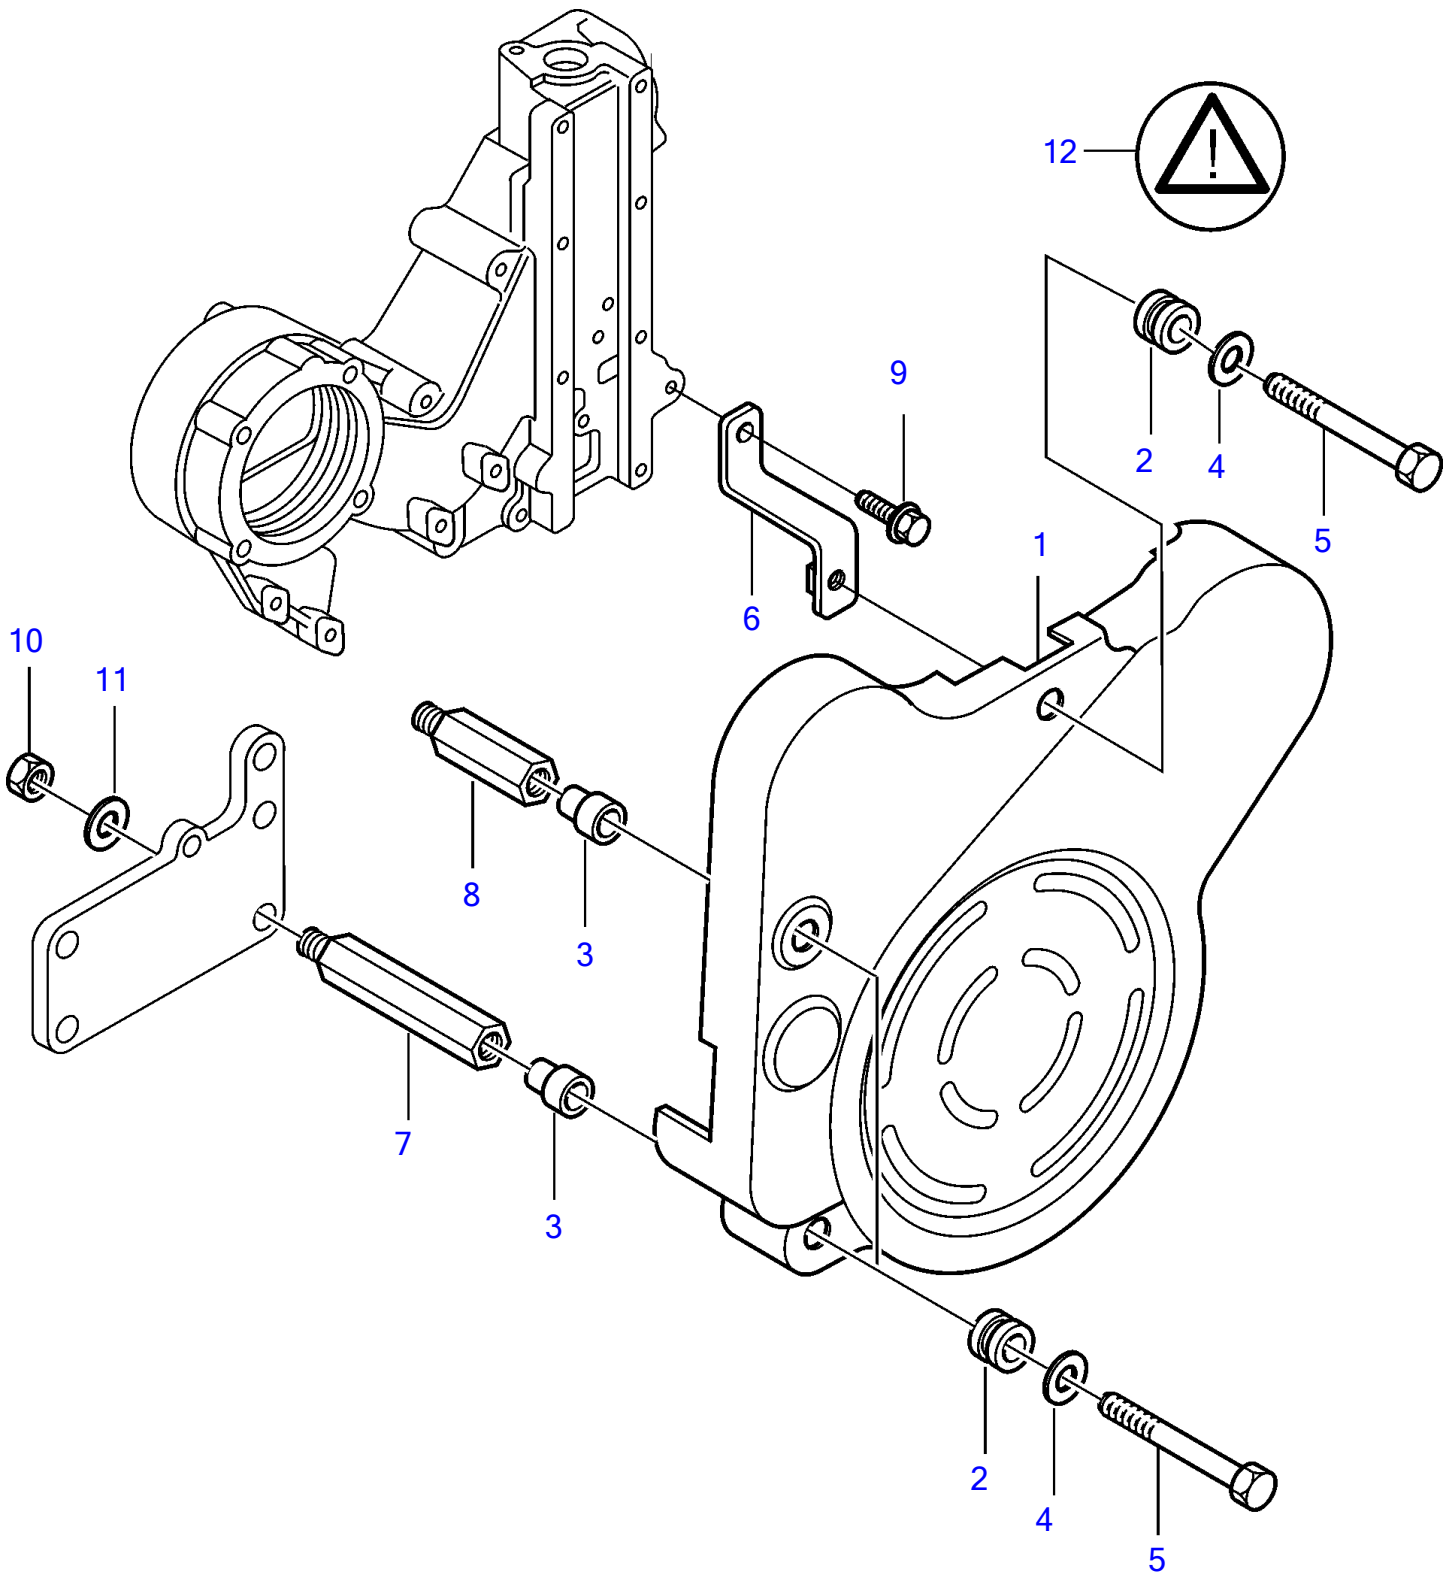

D5A-A T, D7A-A T, D5A-A TA, D7A-A TA, D5A-B TA, D5A-B TA, D5A-B TA, D7A-B TA, D7A-B TA, D7A-B TA

24141

D5A-A T, D7A-A T, D5A-A TA, D7A-A TA, D5A-B TA, D5A-B TA, D5A-B TA, D7A-B TA, D7A-B TA, D7A-B TA

REF	PART NO.	QTY	DESCRIPTION
1	20770039	1	Belt protector
2	20770080	4	Bushing
3	20770081	4	Spacer
4	20405816	4	Washer
5	20770095	4	Hexagon screw
6	20770098	1	Bracket
7	20770108	2	Spacer
8	20770111	1	Spacer
9	20405917	1	Screw
10	945408	2	Flange nut
11	20460127	2	Washer
12	3817024	1	Decal