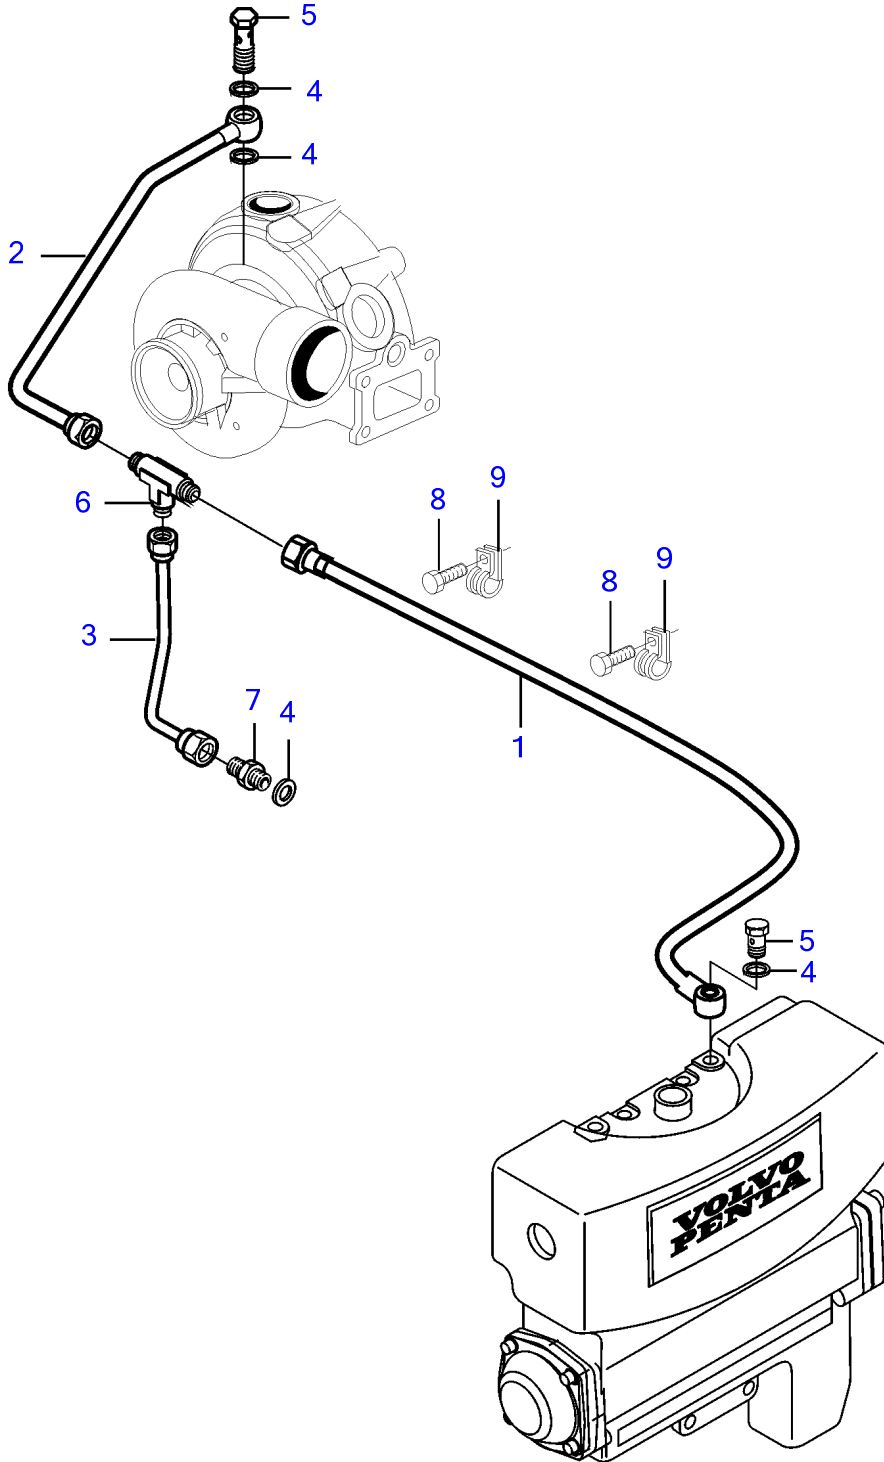

D5A-A T, D5A-A TA, D5A-B TA, D5A-B TA, D5A-B TA

D5A-A T, D5A-A TA, D5A-B TA, D5A-B TA, D5A-B TA

REF	PART NO.	QTY	DESCRIPTION
1	3839248	1	Hose
2	888892	1	Breather pipe
3	888826	1	Breather pipe
4	947281	4	Gasket
5	980973	2	Hollow screw
6	888828	1	T-nipple
7	888829	1	Nipple, cylinder head
8	967949	2	Flange screw
9	20405730	2	Clamp