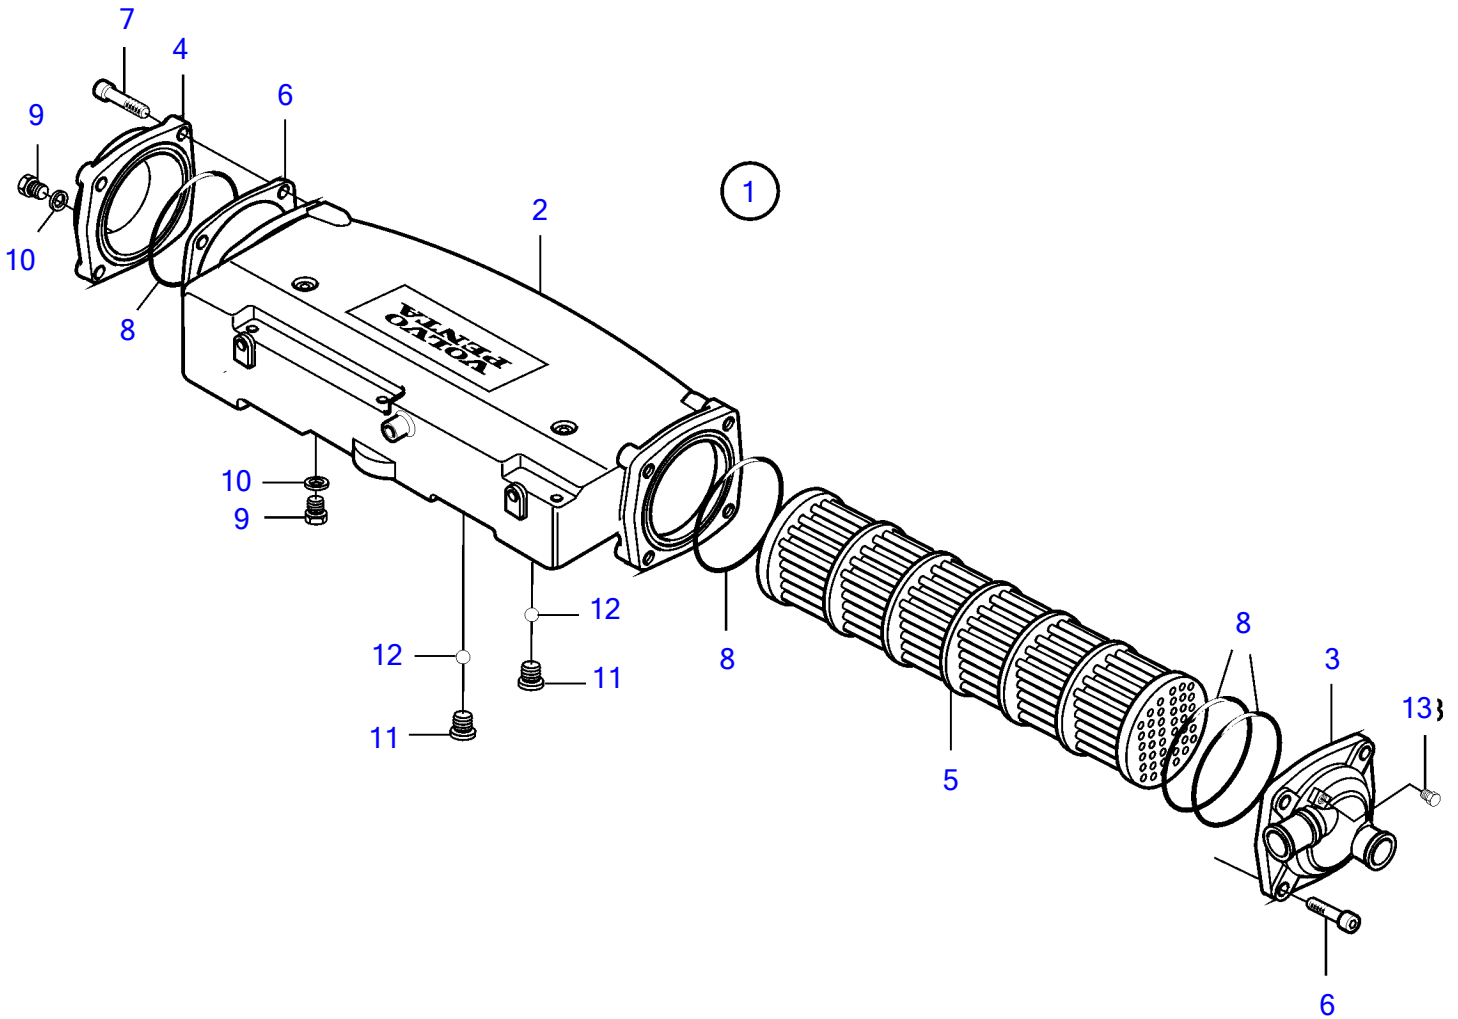

D7A-A TA, D7A-B TA, D7A-B TA, D7A-B TA

19791

D7A-A TA, D7A-B TA, D7A-B TA, D7A-B TA

REF	PART NO.	QTY	DESCRIPTION
1	3838415	1	Intercooler
2		1	• Housing, charge air cooler
3	3838410	1	• End plate
4	3838409	1	• End plate
5	3838411	1	• Insert
6	3838407	1	• Spacer
7	3838337	8	• Screw
8	3838406	4	• O-ring
9	3838340	2	• Plug
10	3838339	2	• Washer
11	866759	2	• Plug
12	866758	2	• Ball
13	981749	2	• Plug