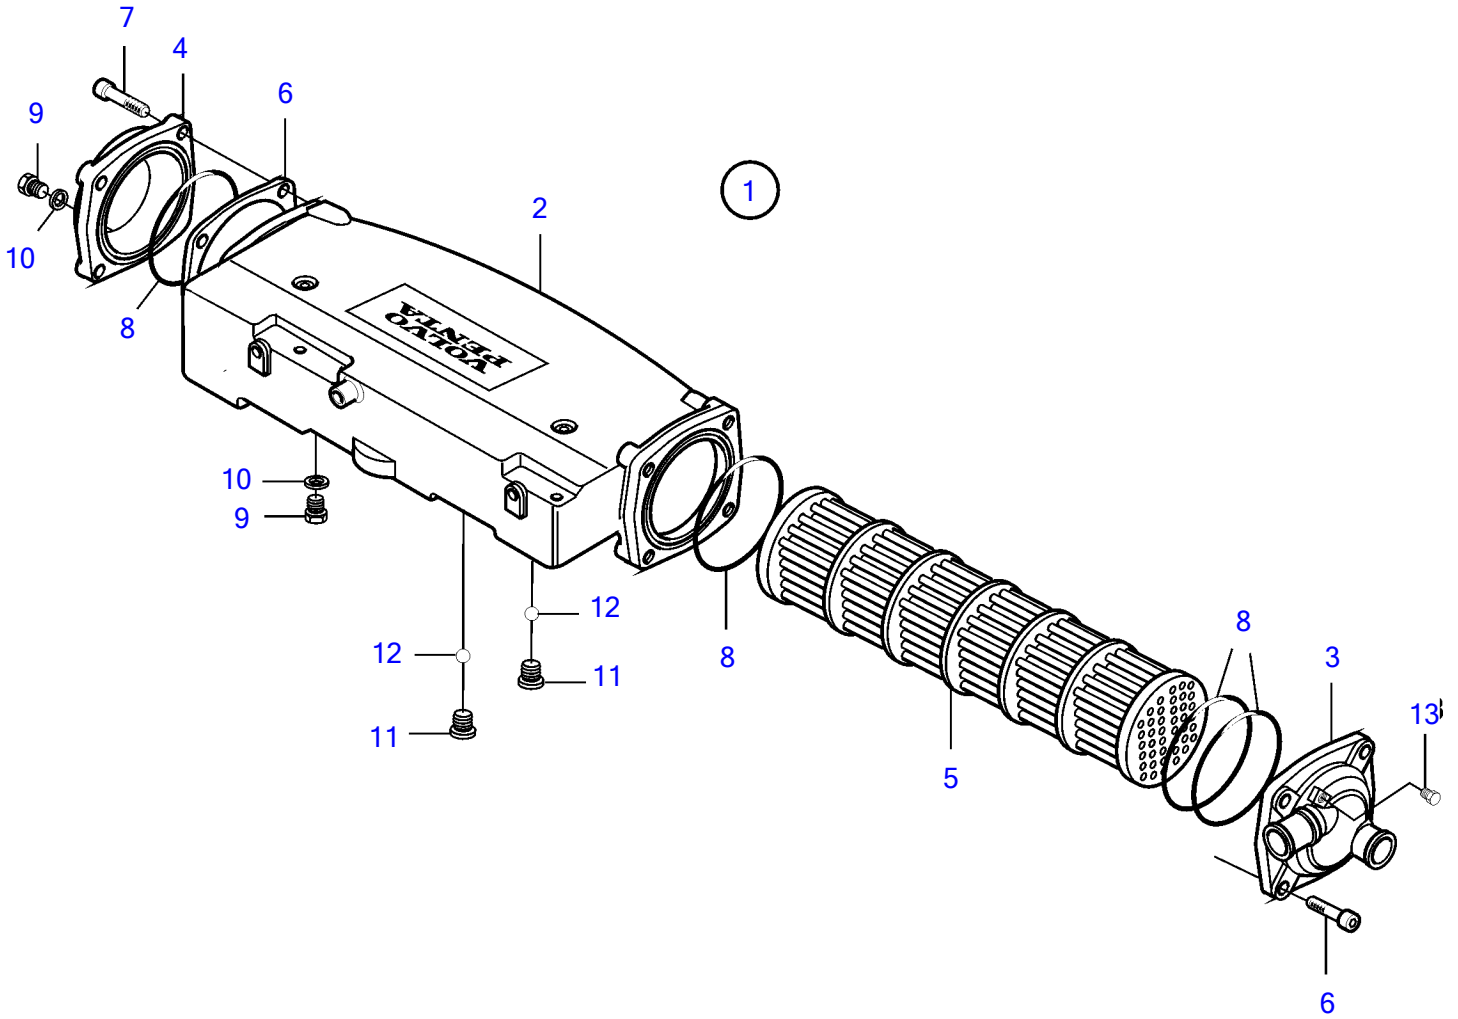

D5A-A TA, D5A-B TA, D5A-B TA, D5A-B TA

19788

D5A-A TA, D5A-B TA, D5A-B TA, D5A-B TA

REF	PART NO.	QTY	DESCRIPTION
1	3838414	1	Intercooler
2		1	• Housing, charge air cooler
3	3838410	1	• End plate
4	3838409	1	• End plate
5	3838408	1	• Insert
6	3838407	1	• Spacer
7	3838337	8	• Screw
8	3838406	4	• O-ring
9	3838340	2	• Plug
10	3838339	2	• Washer
11	866759	2	• Plug
12	866758	2	• Ball
13	981749	2	• Plug