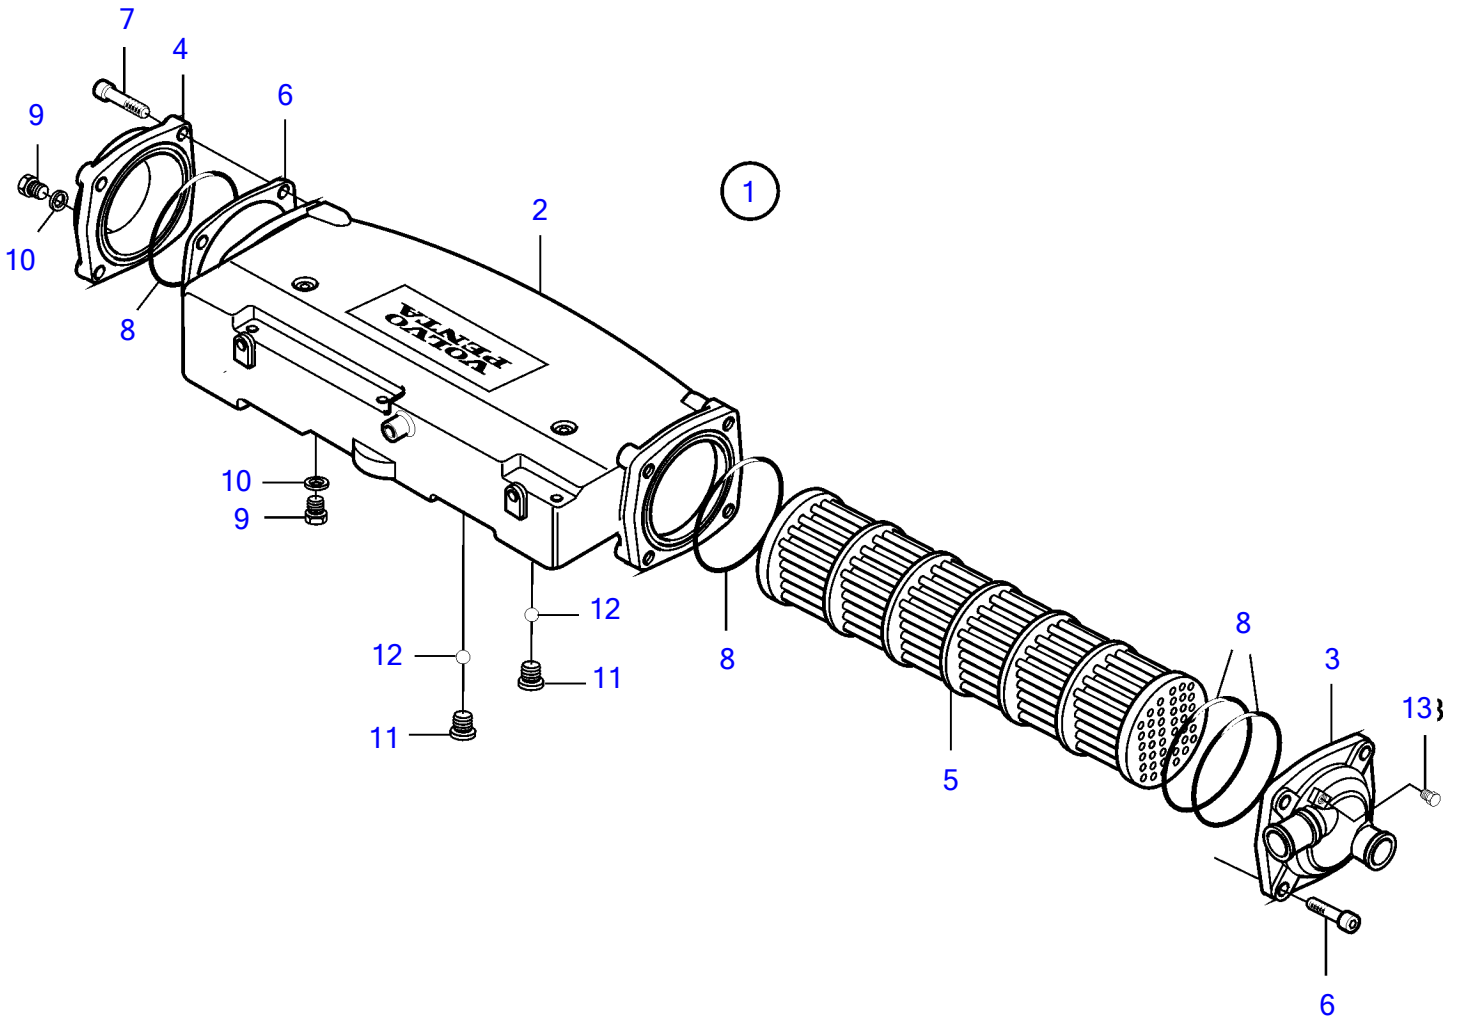

D7A-A TA, D7A-B TA, D7A-B TA, D7A-B TA

19791

D7A-A TA, D7A-B TA, D7A-B TA, D7A-B TA

REF	PART NO.	QTY	DESCRIPTION
1	3838415	1	Intercooler
2		1	• Housing, charge air cooler
3	3838410	1	• End plate
4	3838409	1	• End plate
5	3838411	1	• Insert
6	3838407	1	• Spacer
7	3838337	8	• Screw
8	3838406	4	• O-ring
9	3838340	2	• Plug
10	3838339	2	• Washer
11	866759	2	• Plug
12	866758	2	• Ball
13	981749	2	• Plug