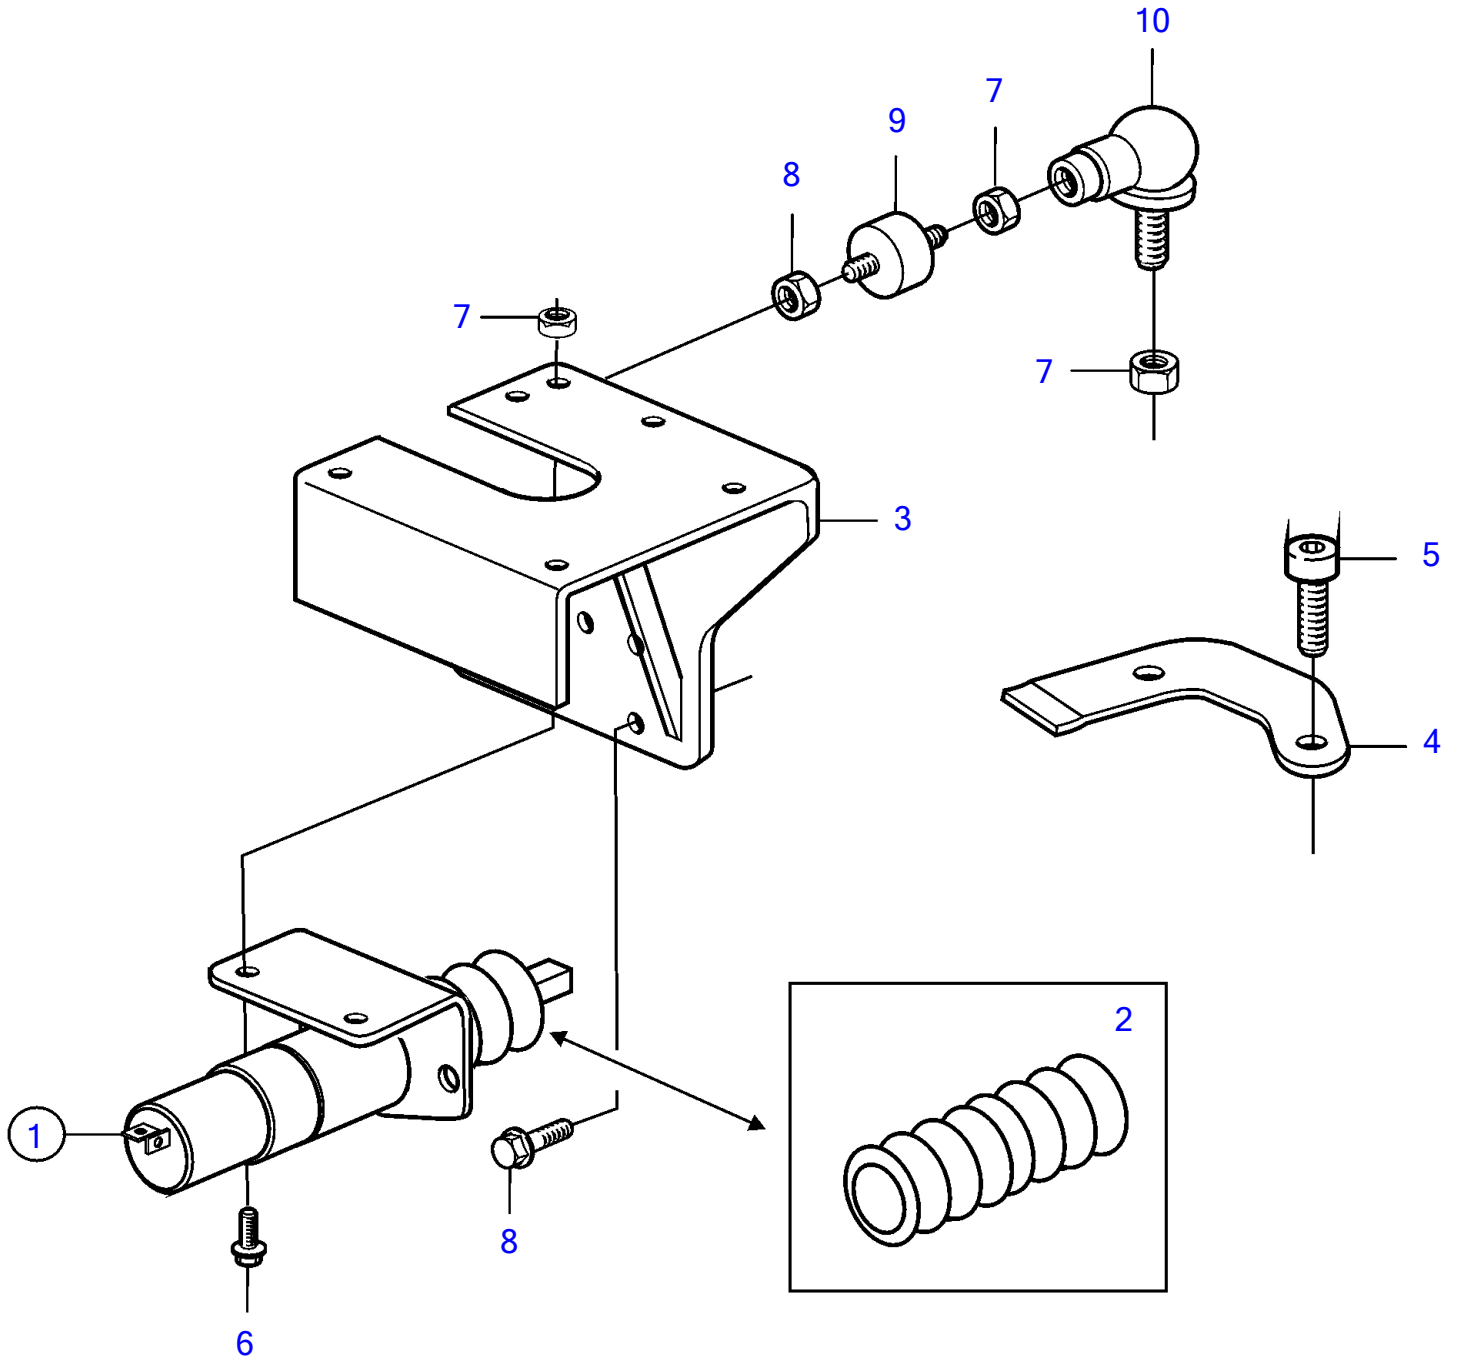

D5A-A T, D7A-A T, D5A-A TA, D7A-A TA, D5A-B TA, D5A-B TA, D5A-B TA, D7A-B TA, D7A-B TA, D7A-B TA

19830

D5A-A T, D7A-A T, D5A-A TA, D7A-A TA, D5A-B TA, D5A-B TA, D5A-B TA, D7A-B TA, D7A-B TA, D7A-B TA

REF	PART NO.	QTY	DESCRIPTION
1	20532245	1	Solenoid
2	3587675	1	Rubber bellows
3	3884205	1	Bracket
4	20464446	1	Stop plate
5	956081	2	Cross recessed screw
6	20459227	2	Screw
7	955781	5	Hexagon nut
8	20405792	3	Screw
9	20476626	1	Buffer
10	20464445	1	Ball joint